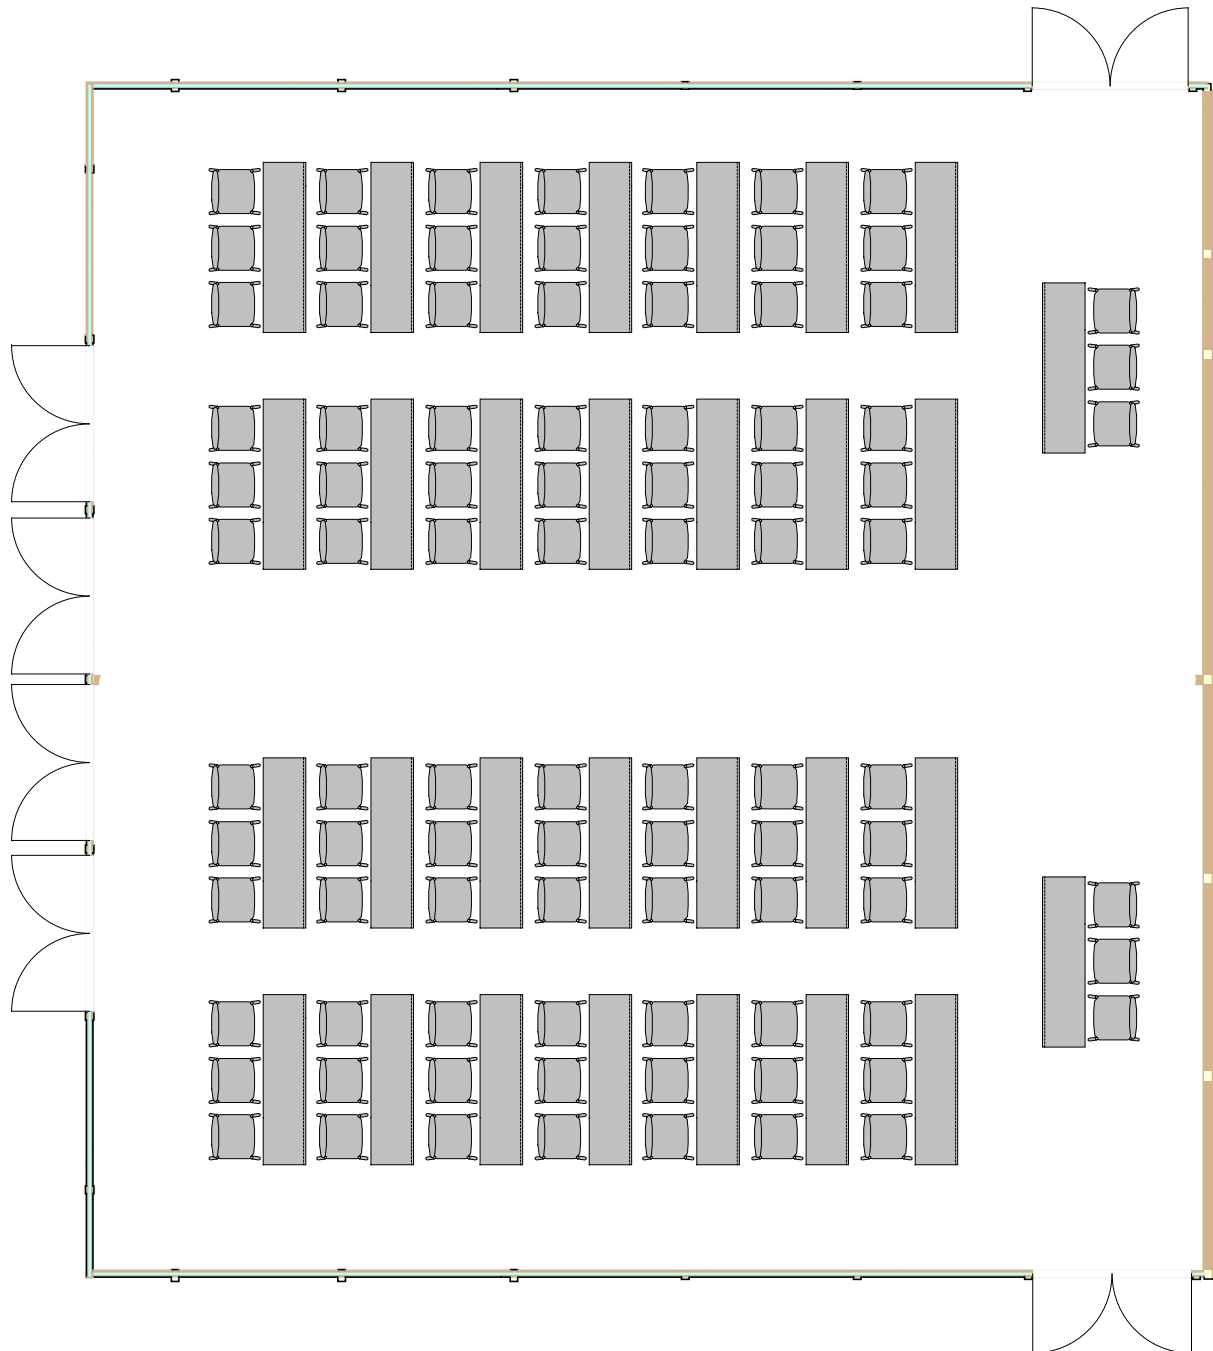

会議室501(一括) 501:W12.6×D11.7×H5.2(メートル) 床面:絨毯

テーブルサイズ:W1,800×D600×H600(ミリ)