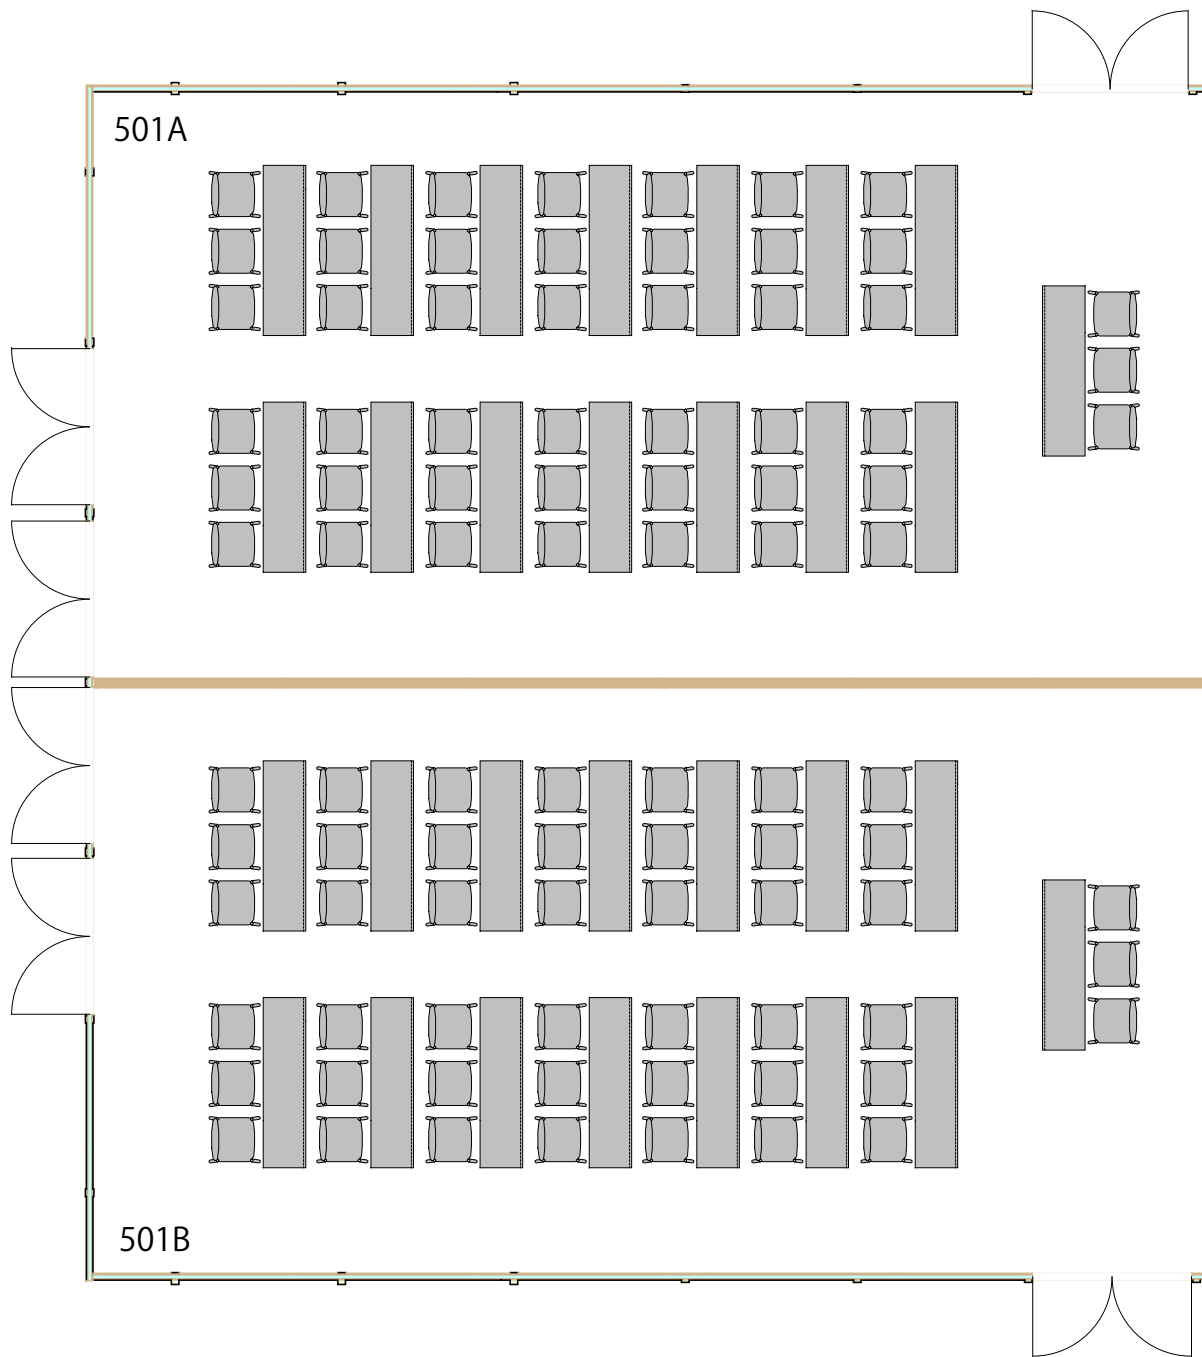

会議室501(分割) 501A:W6.2×D11.7×H5.2(㎡) 501B:W6.2×D11.7×H5.2(㎡) 床面:絨毯

テーブルサイズ:W1,800×D600×H600(ミリ)