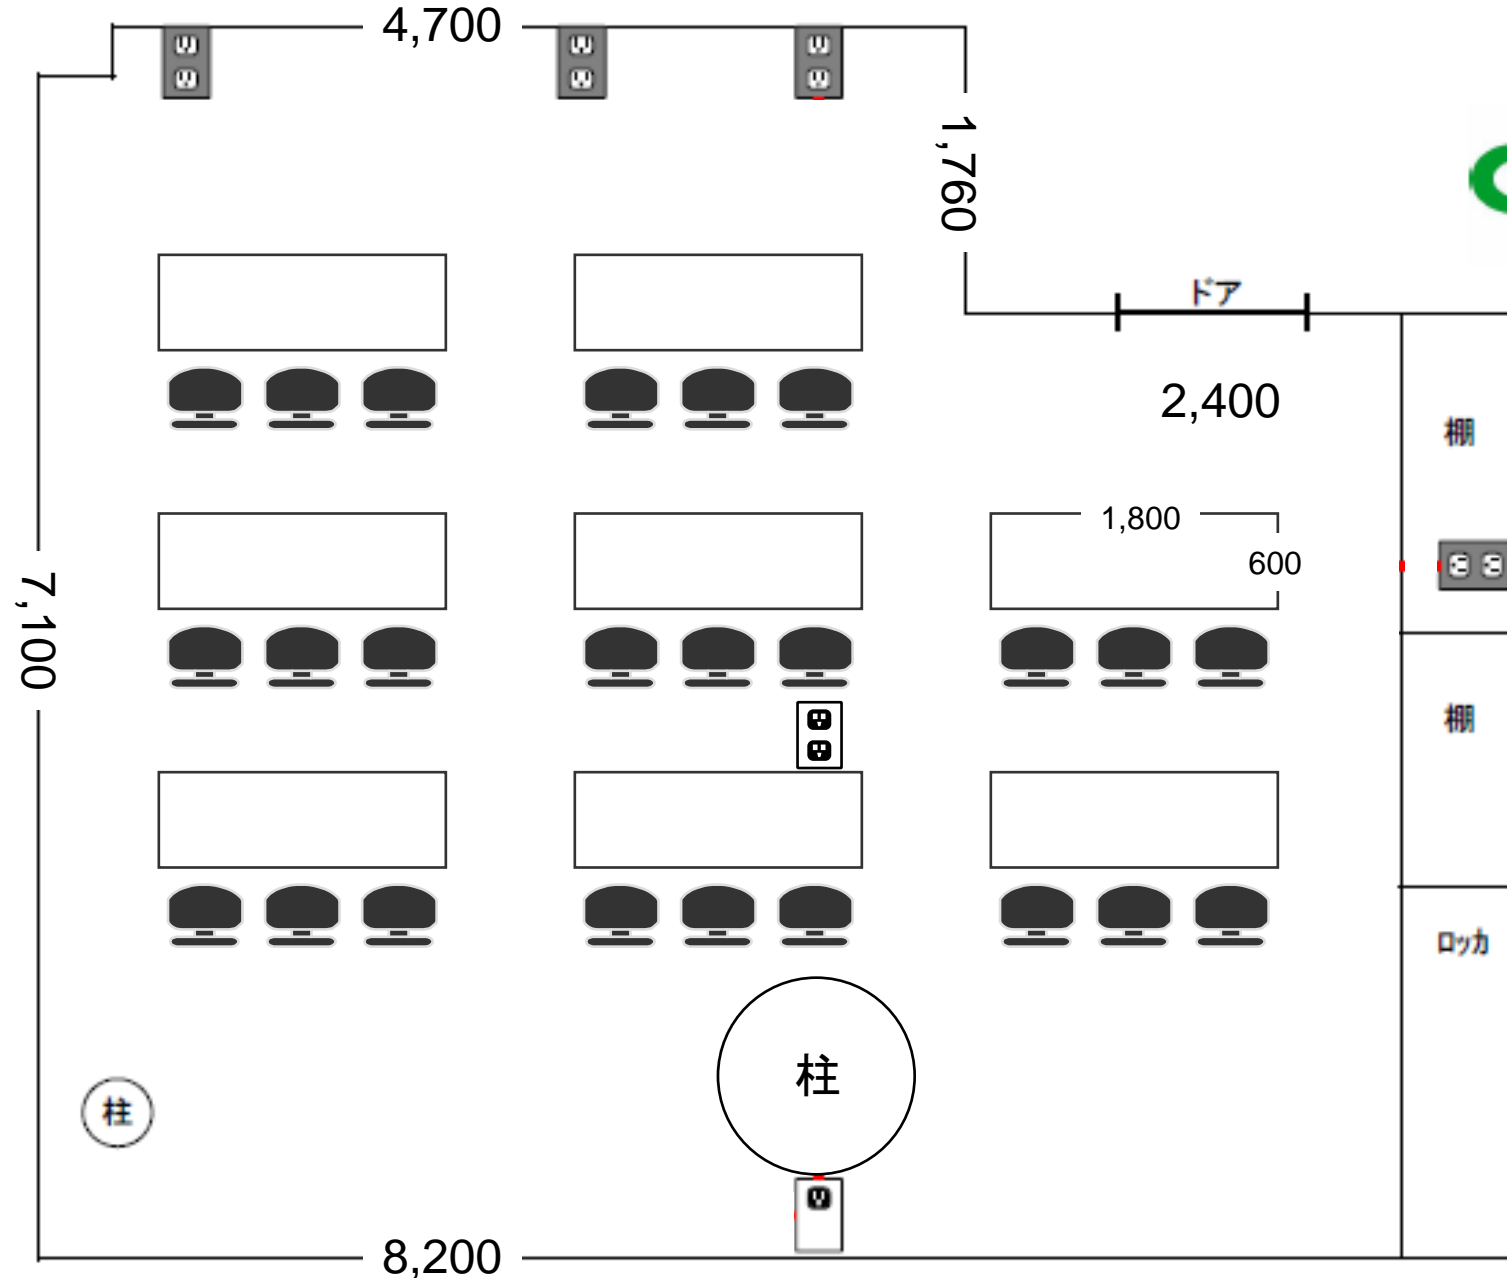

会議室602

備付備品
・ホワイトボード×1

単位: mm