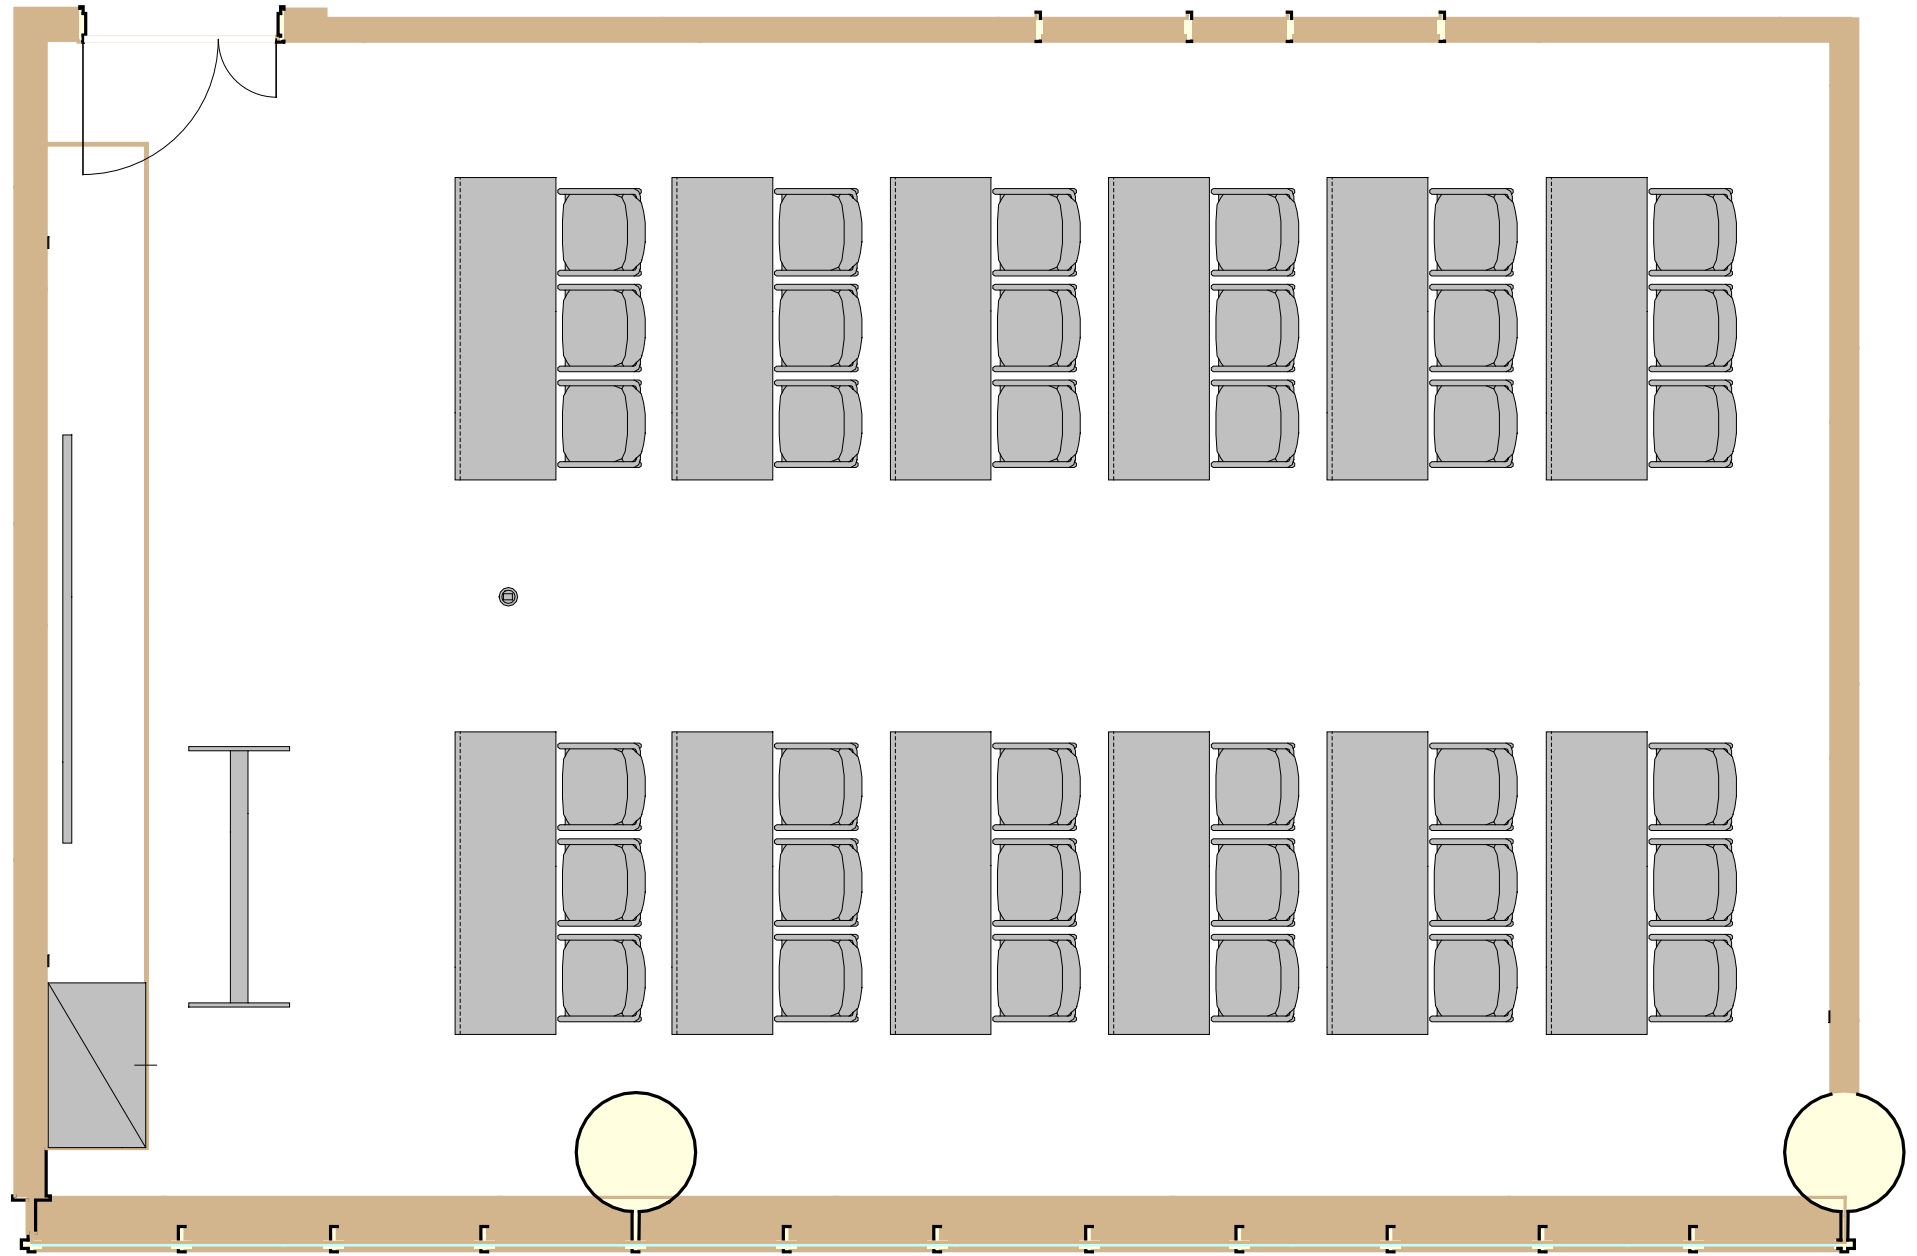

会議室703:W6.9×D10.6×H3.0(㎡) 床面:絨毯

備付備品:スクリーン(100インチ)、ホワイトボード
テーブルサイズ:W1,800×D600×H600(㎡)