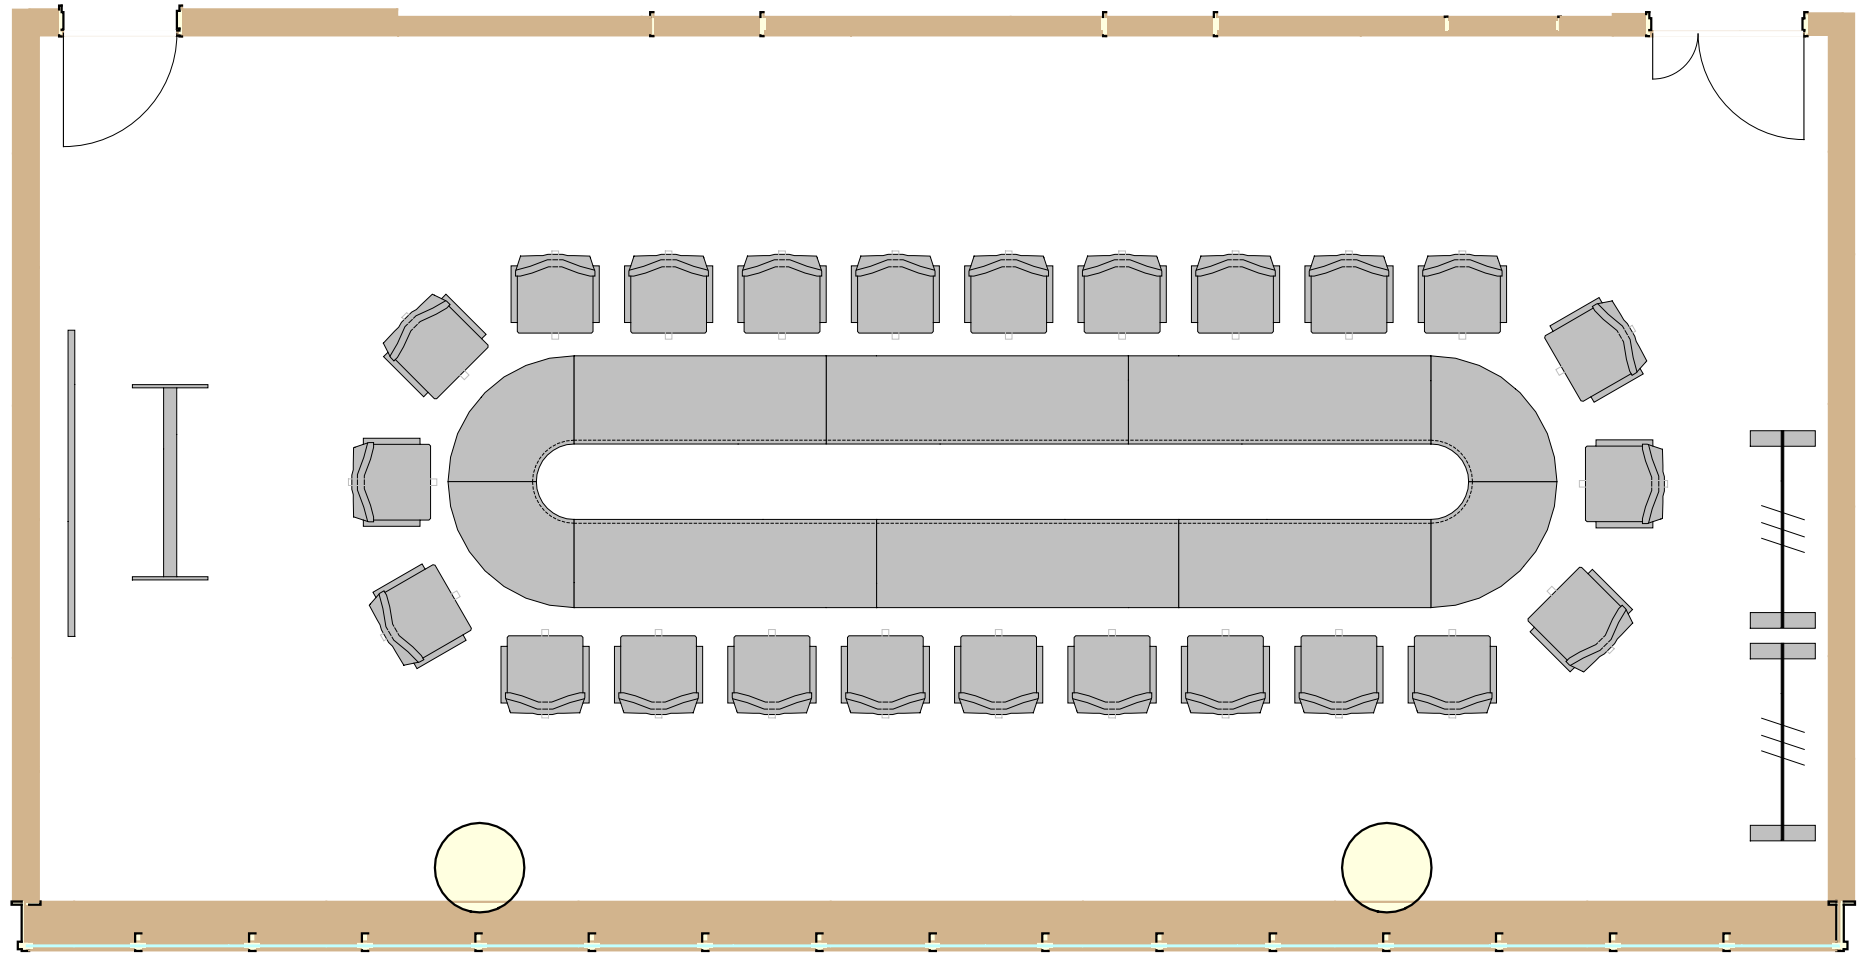

会議室801:W6.9×D14.2×H3.0(㎡) 床面:絨毯

備付備品:スクリーン(100インチ)、ホワイトボード、ハンガーラック
テーブルサイズ:W1,800×D600×H600(㎡)