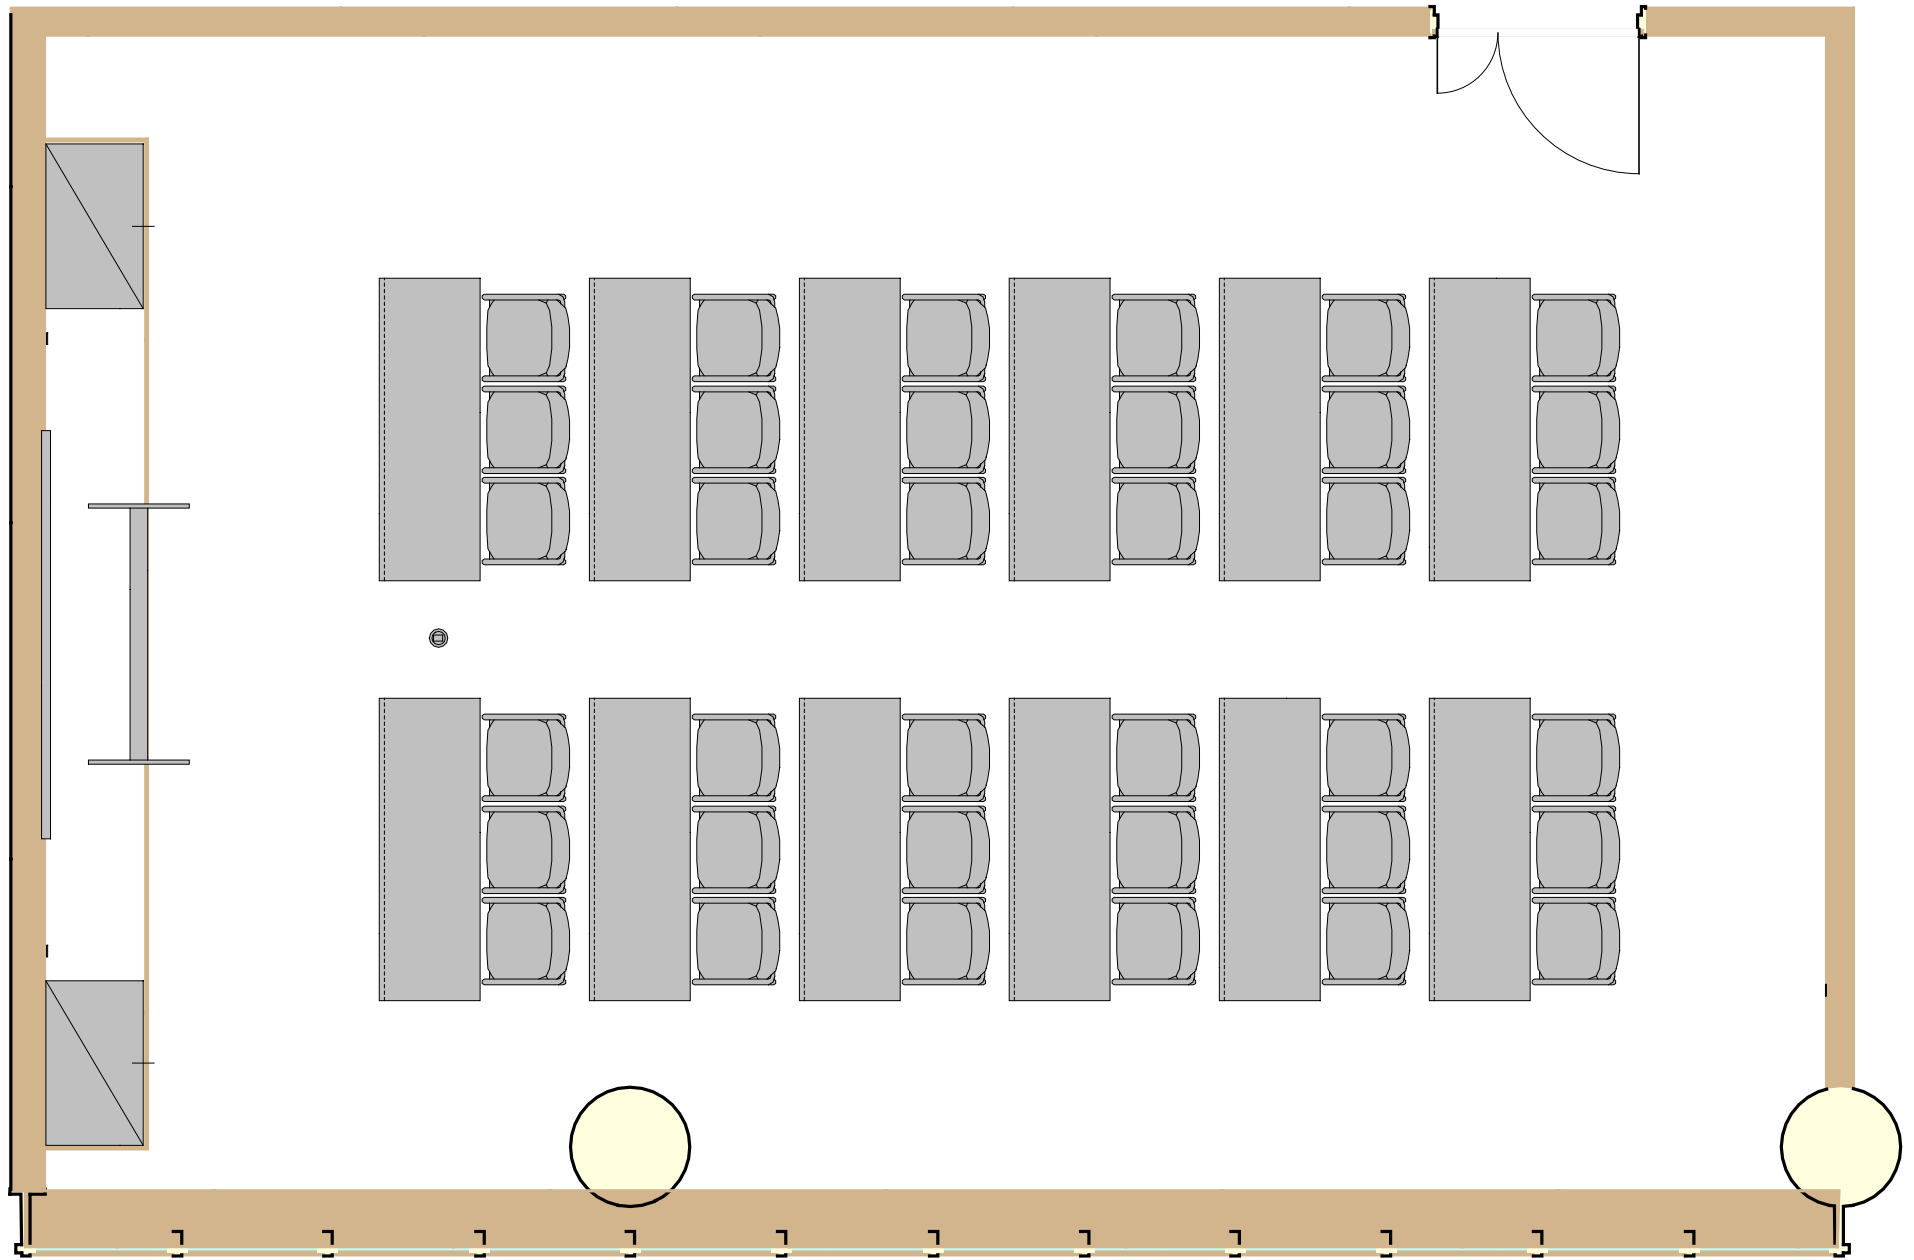

会議室802:W6.9×D10.6×H3.0(㎡) 床面:絨毯

備付備品:スクリーン(100インチ)、ホワイトボード  
テーブルサイズ:W1,800×D600×H600(ミリ)