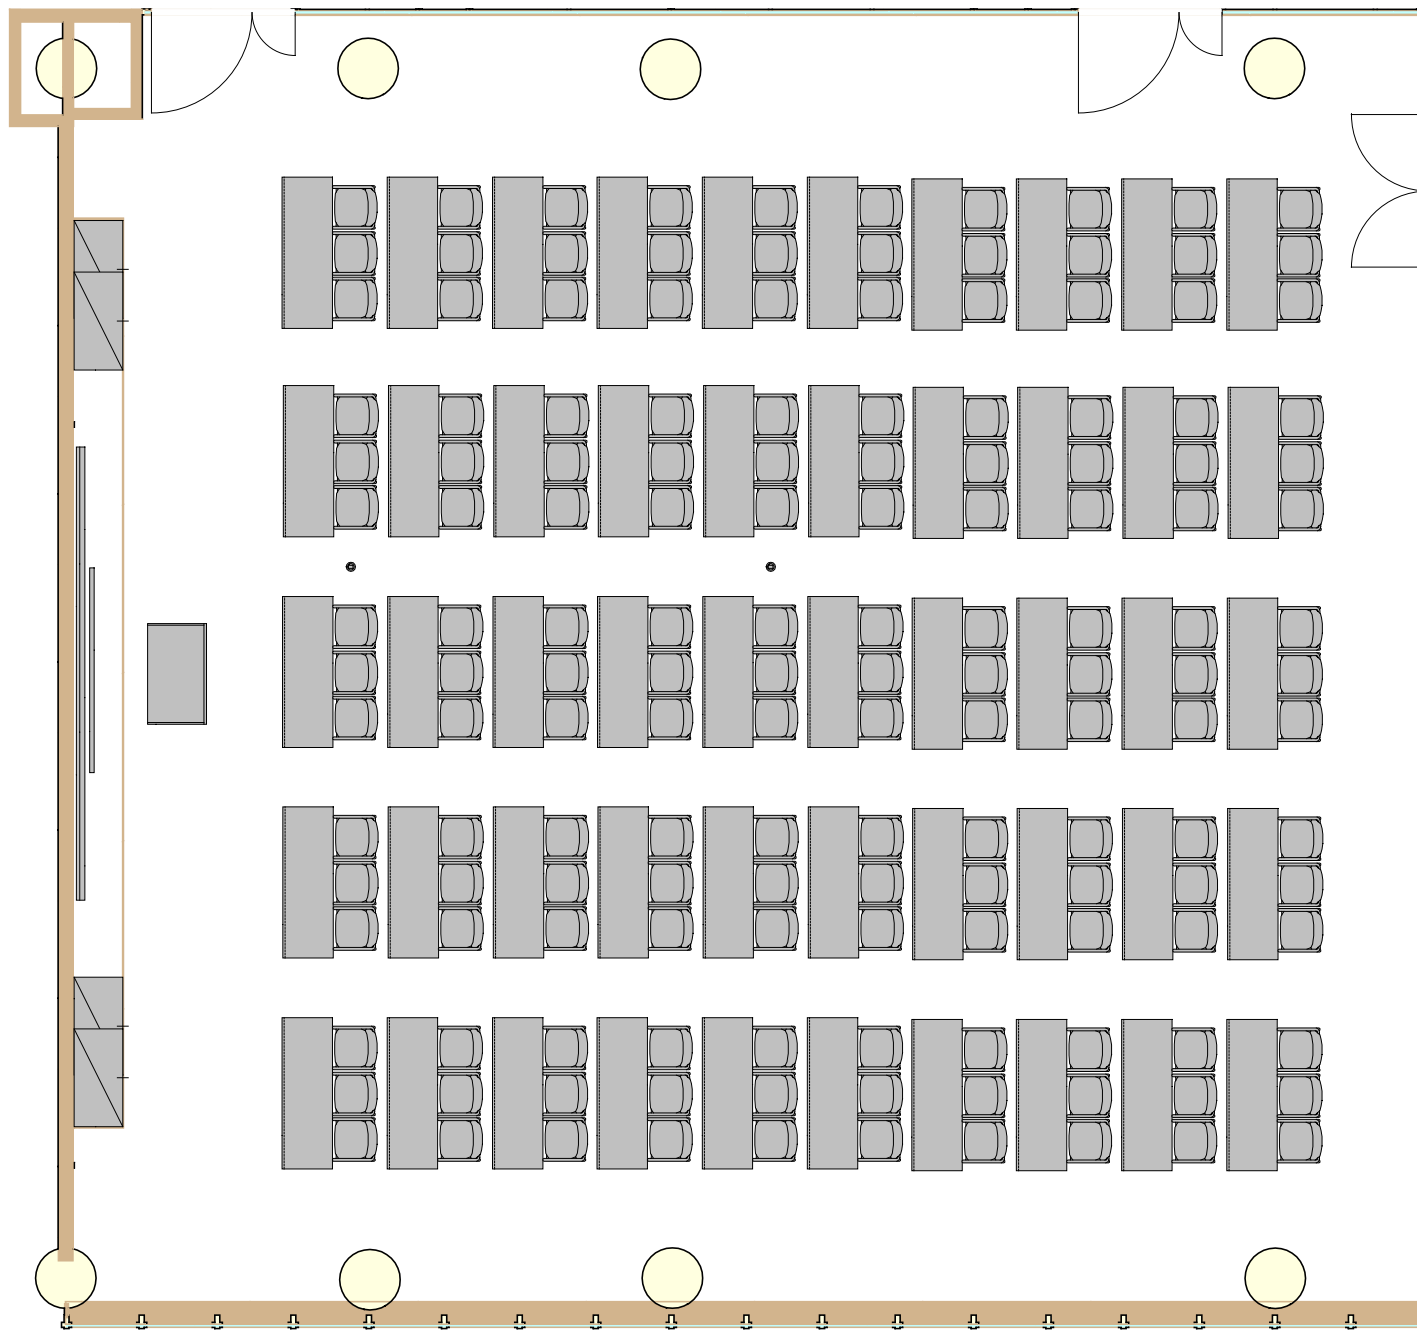

会議室803:W15.3×D16.0×H3.0(トール) 床面:絨毯

備付備品:
スクリーン(100インチ)
ホワイトボード
音響機器
マイク×4(有線2本)
CD、MD、カセット
(MDとカセットは録音可)

テーブルサイズ
W1,800×D600×H600(≒)