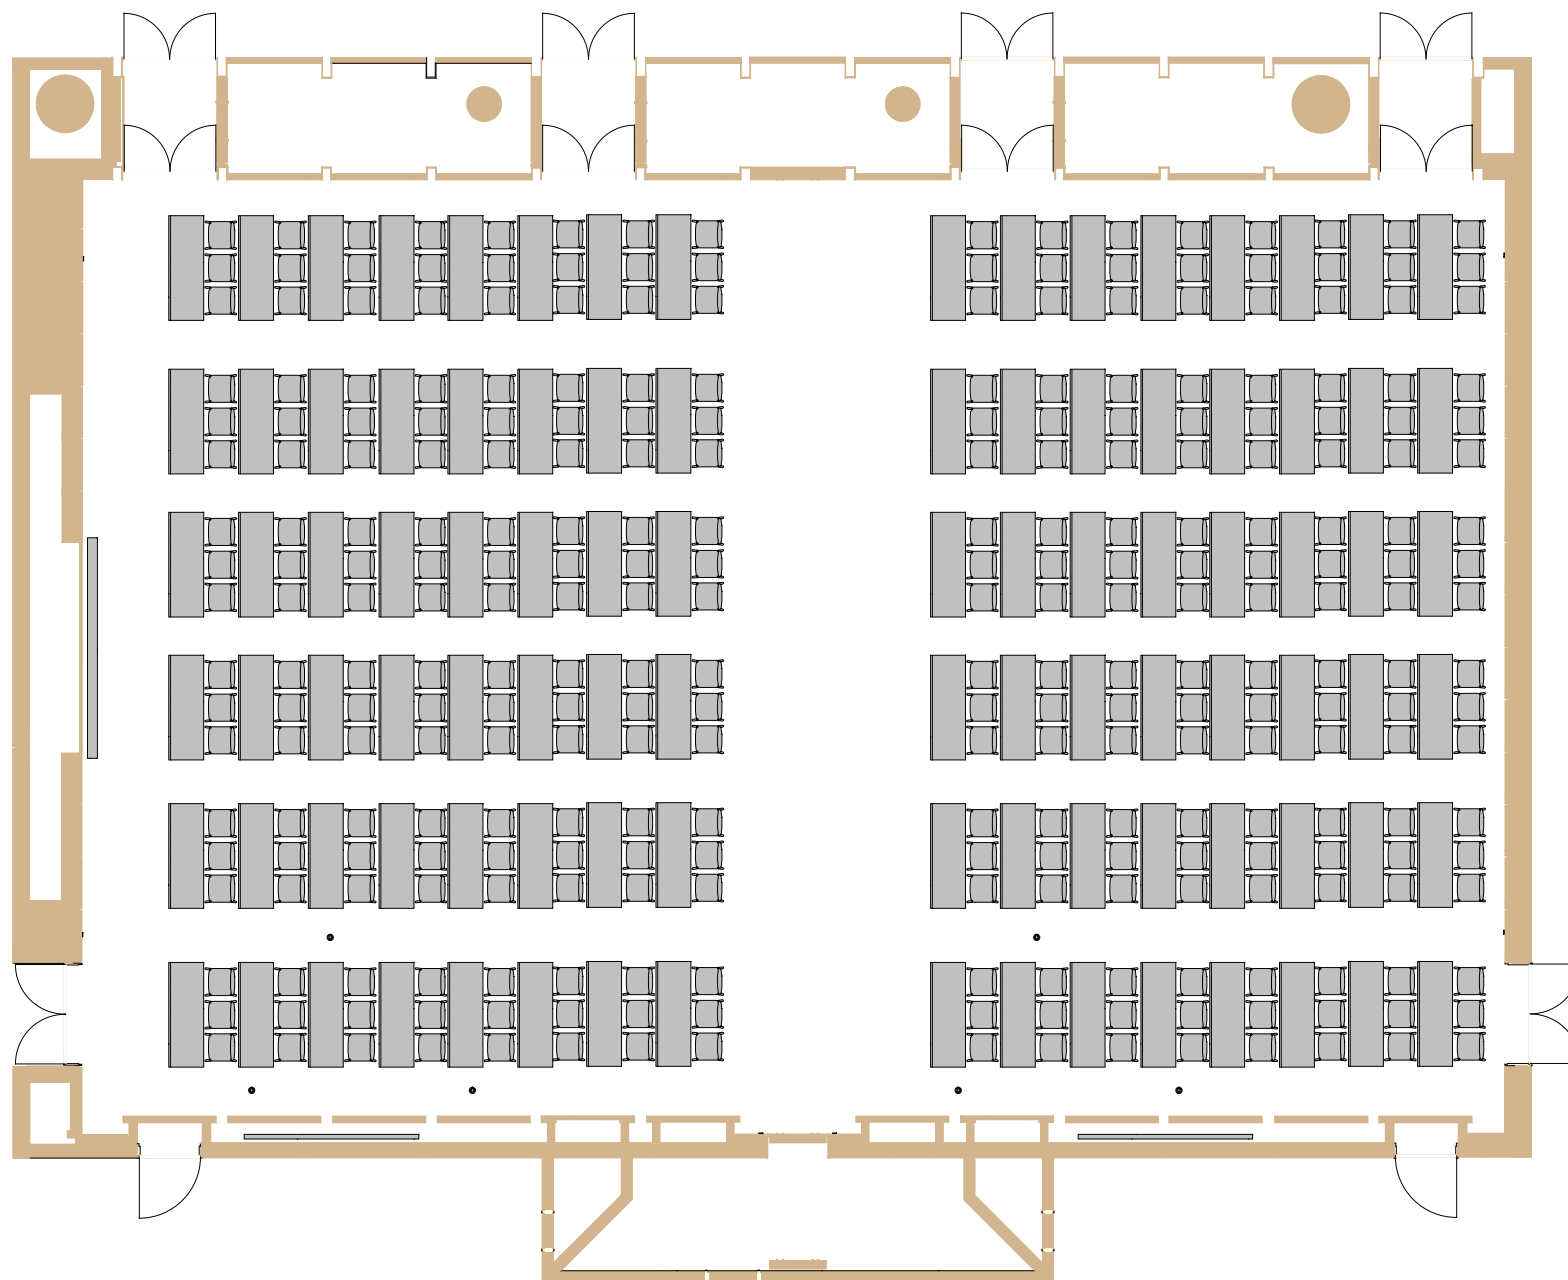

804(一括) : W15.9 × D24.5 × H4.8(メートル) 床面:絨毯

備付備品
メインスクリーン(200インチ)
サブスクリーン(100インチ)
音響機器
マイク4本(ワイヤレス)
CD、MD、カセット
(MD、カセットは録音可)
(カセットはダブルデッキ)

備付プロジェクタ(有償)
Panasonic TH-D5500
(5,000lm)(天井から投影)
RGB、ビデオ/DVDの
出力が可能
(スイッチャーによる切替)

テーブルサイズ
W1,800 × D600 × H600(ミリ)