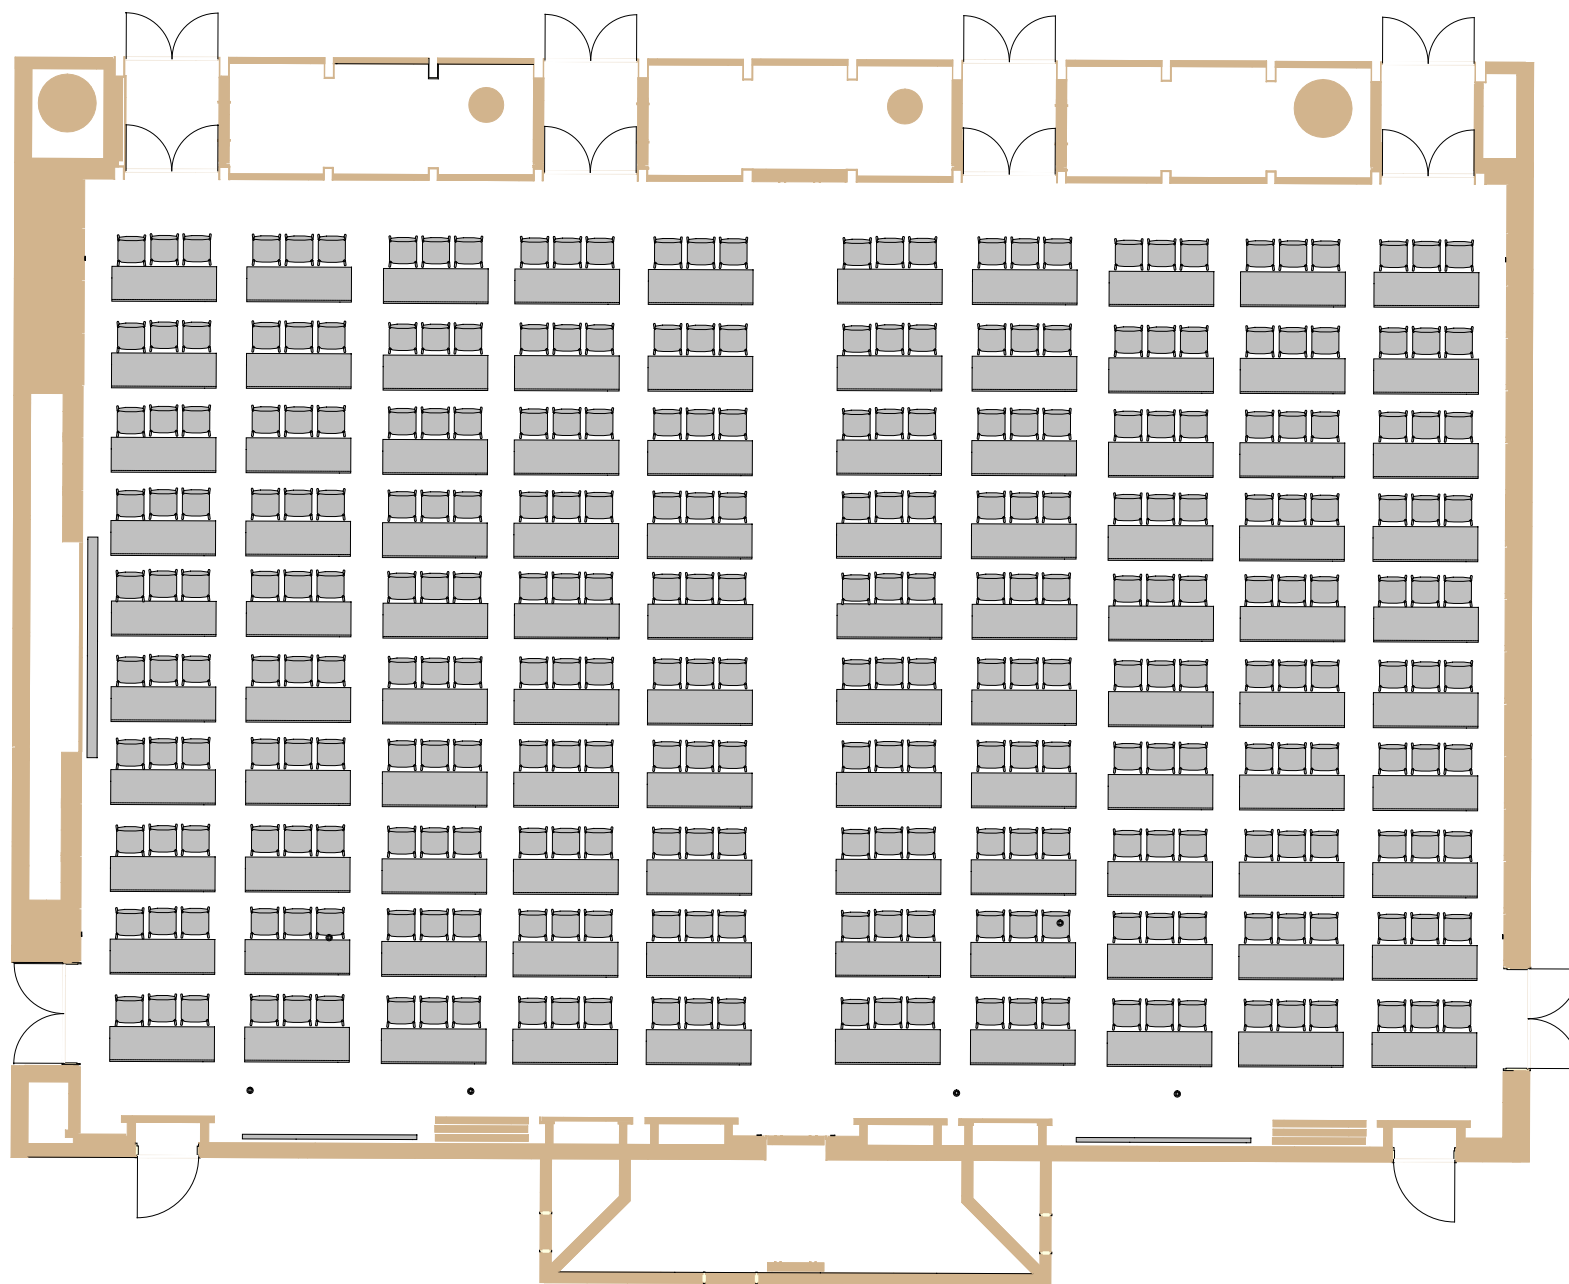

804(一括) : W15.9 × D24.5 × H4.8(床) 床面:絨毯 ※参考レイアウト

備付備品  
サブスクリーン(100インチ) × 2  
音響機器  
マイク4本(ワイヤレス)  
CD、MD、カセット  
(MD、カセットは録音可)  
(カセットはダブルデッキ)

RGB、ビデオ/DVDの  
出力が可能  
(スイッチャーによる切替)

上手、下手のプロジェクタ  
設置場所までの配線あり

テーブルサイズ  
W1,800 × D600 × H600(ミリ)

サブスクリーン×2面利用。テーブル、椅子の移動及び原状復帰はお客様作業になります。