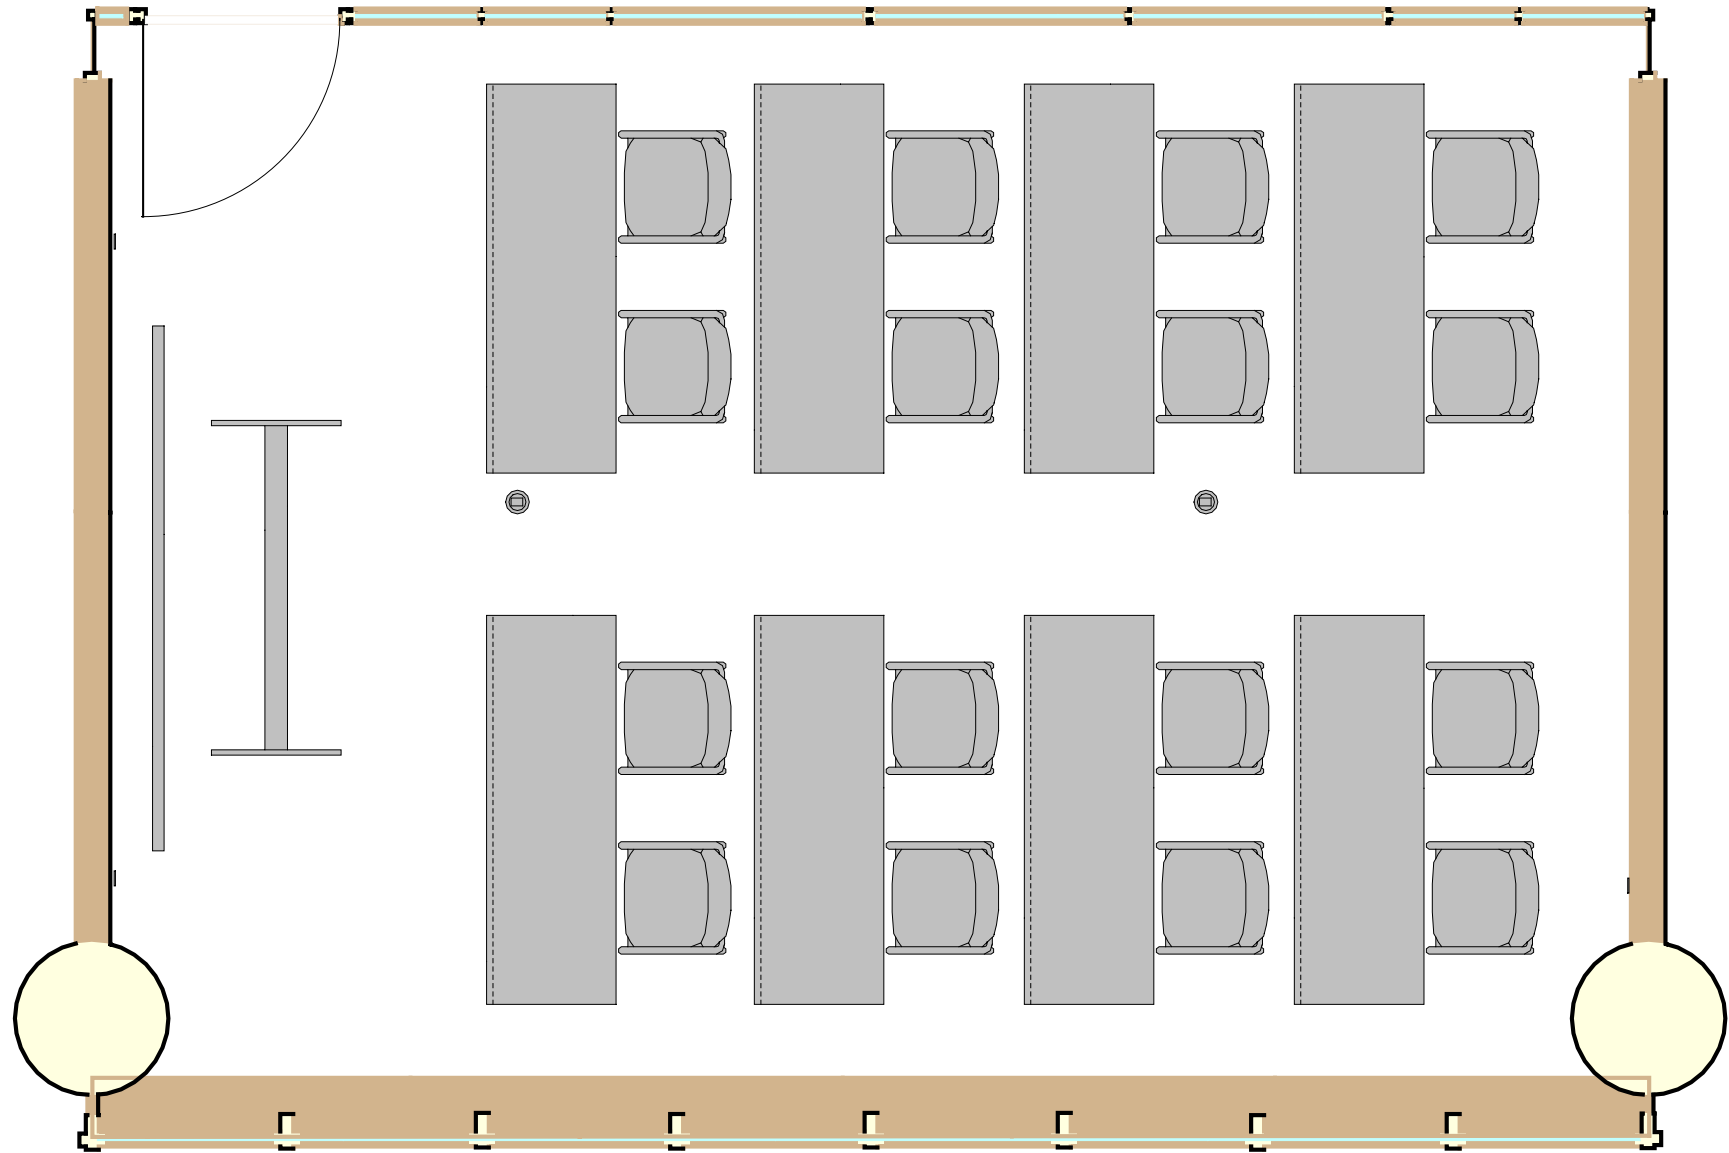

会議室805～808: W5.0 × D7.2 × H3.0 (ト) 床面: 絨毯

備付備品: スクリーン(80インチ)、ホワイトボード  
テーブルサイズ: W1,500 × D600 × H600 (ミ)