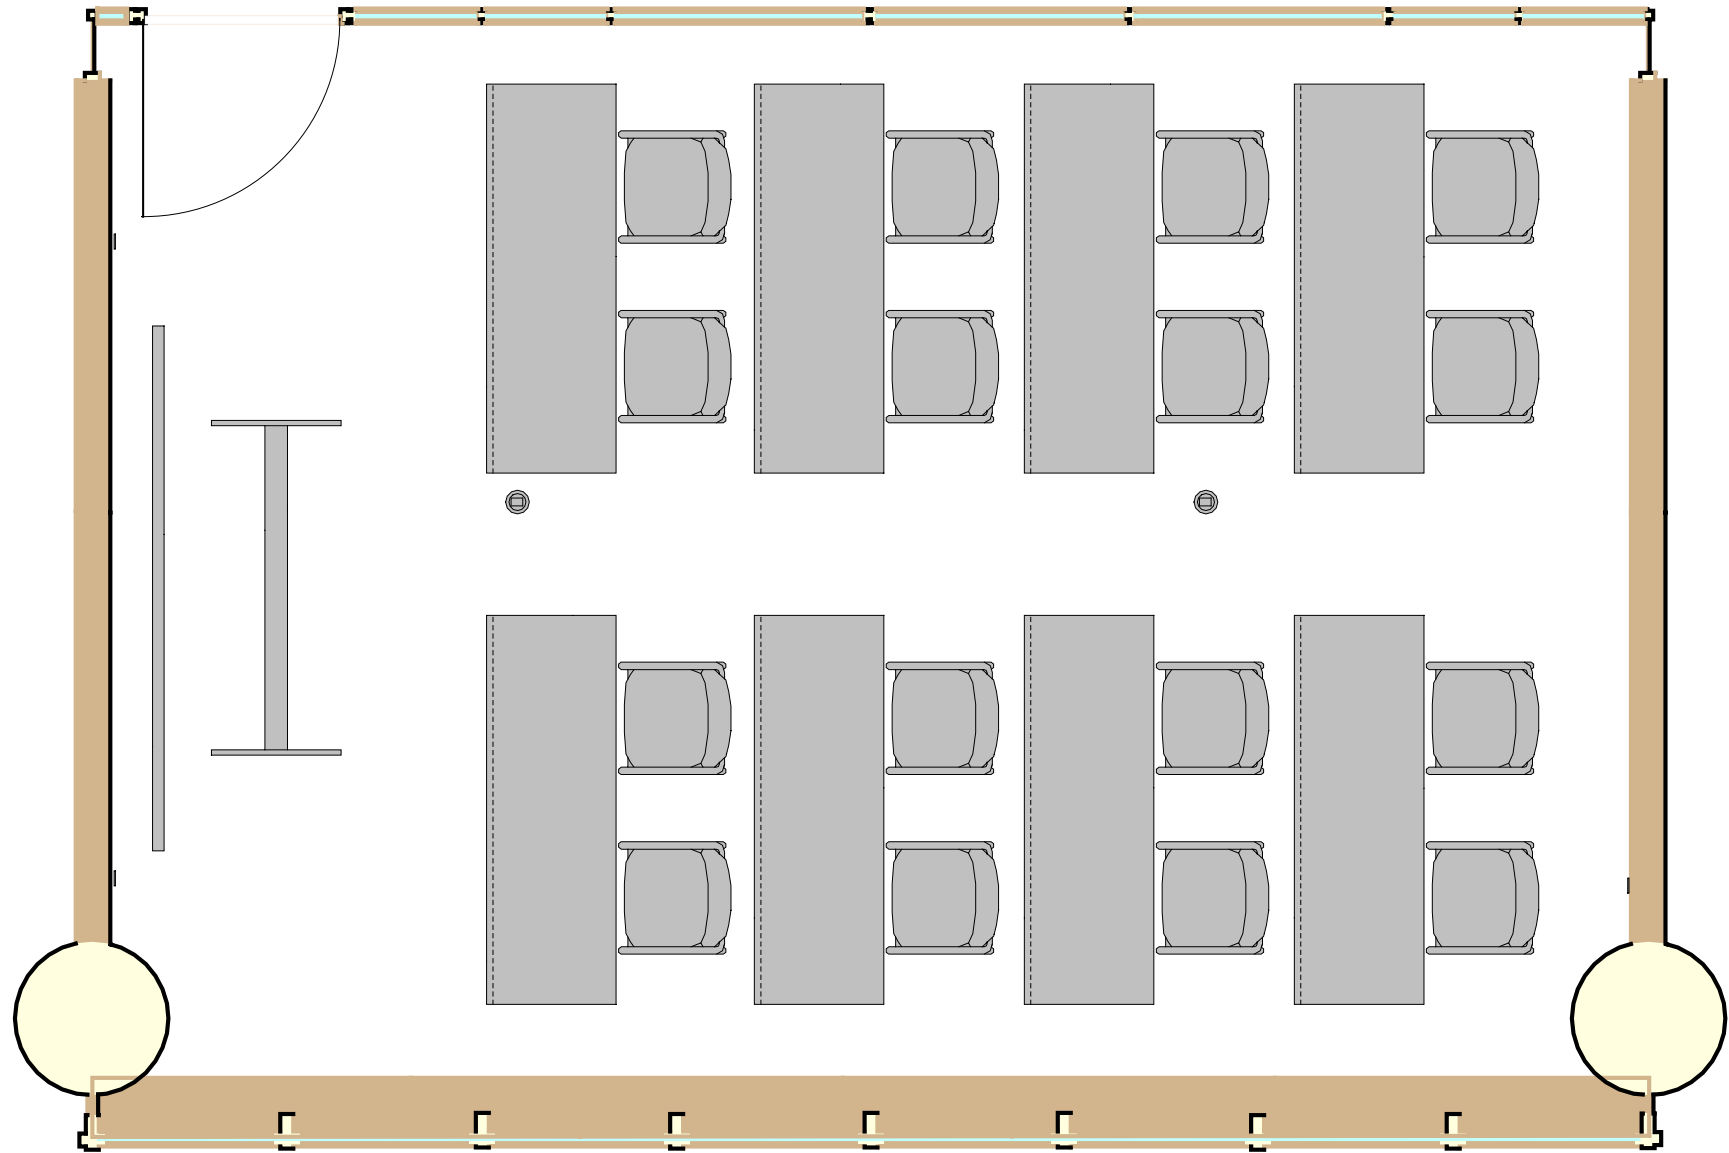

会議室805:W5.0×D7.2×H3.0(㎡) 床面:絨毯

備付備品:スクリーン(80インチ)、ホワイトボード
テーブルサイズ:W1,500×D600×H600(ミリ)