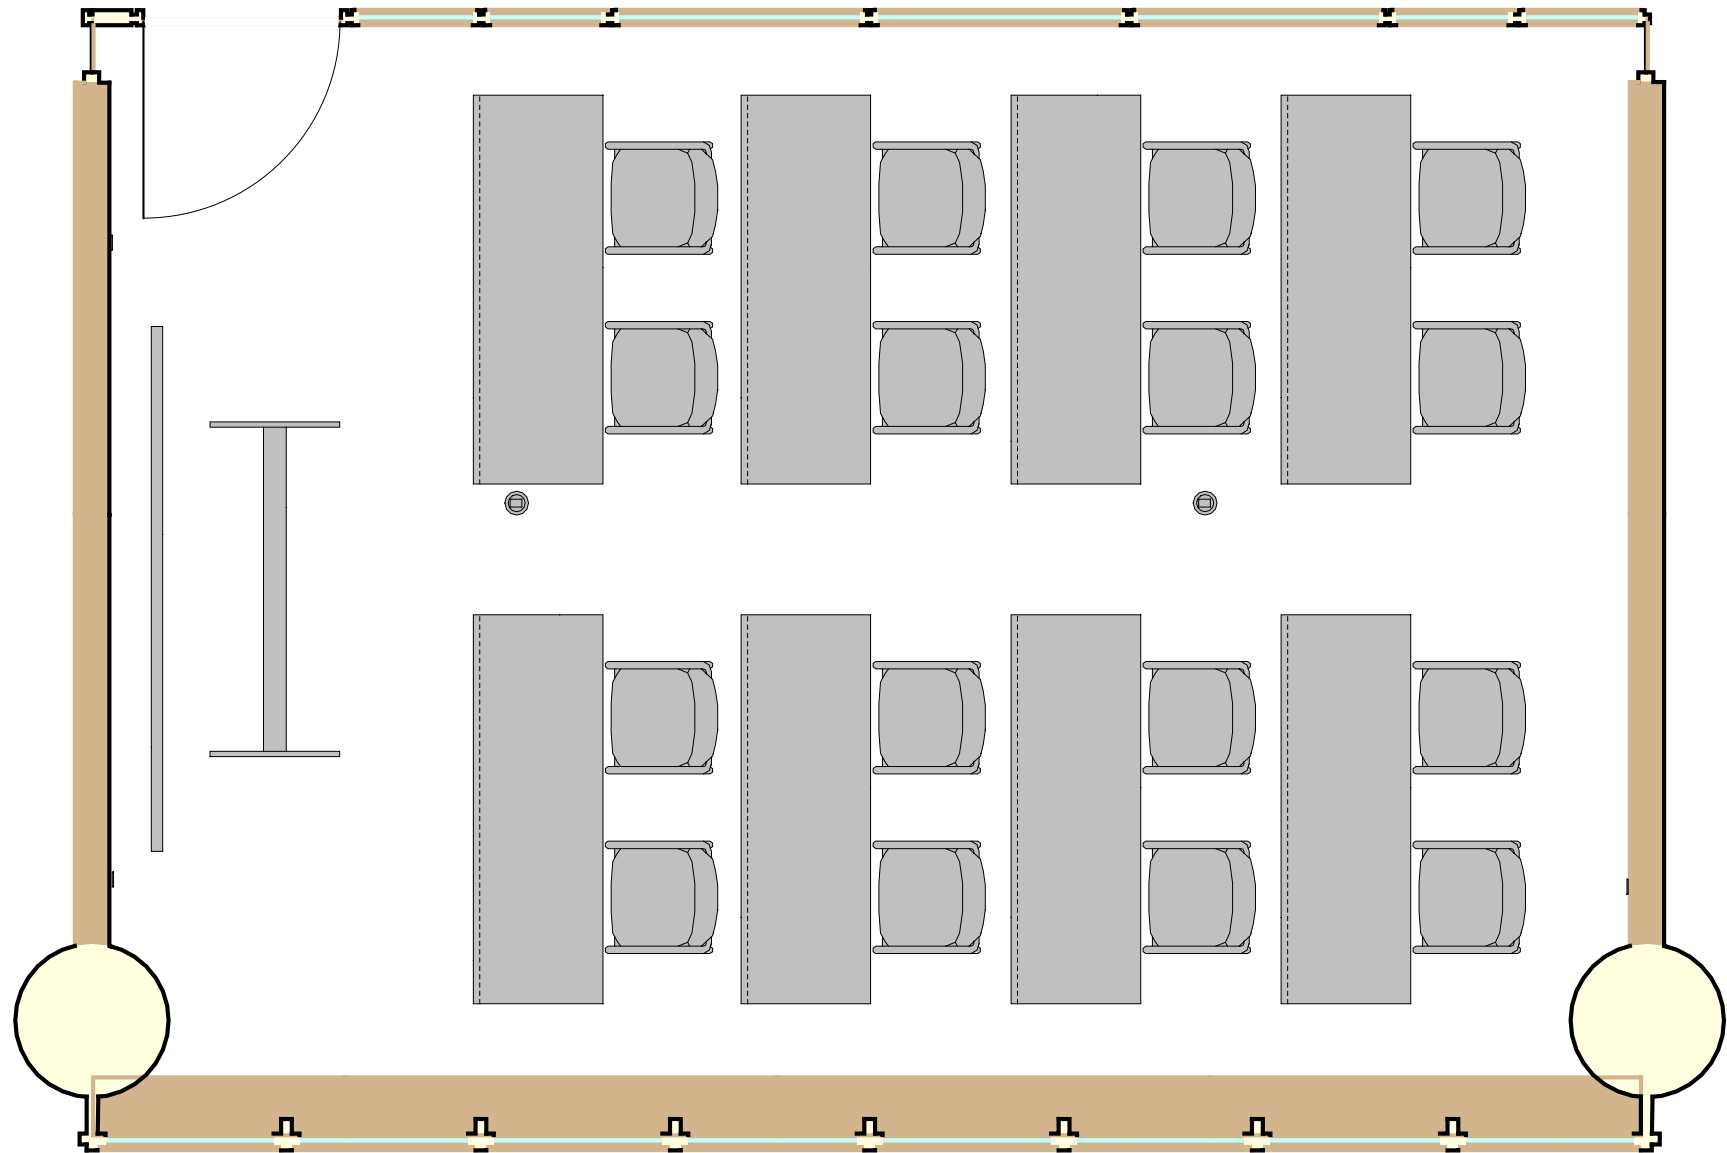

会議室806: W5.0 × D7.2 × H3.0 (㎡) 床面: 絨毯

備付備品: スクリーン(80インチ)、ホワイトボード
テーブルサイズ: W1,500 × D600 × H600 (ミリ)