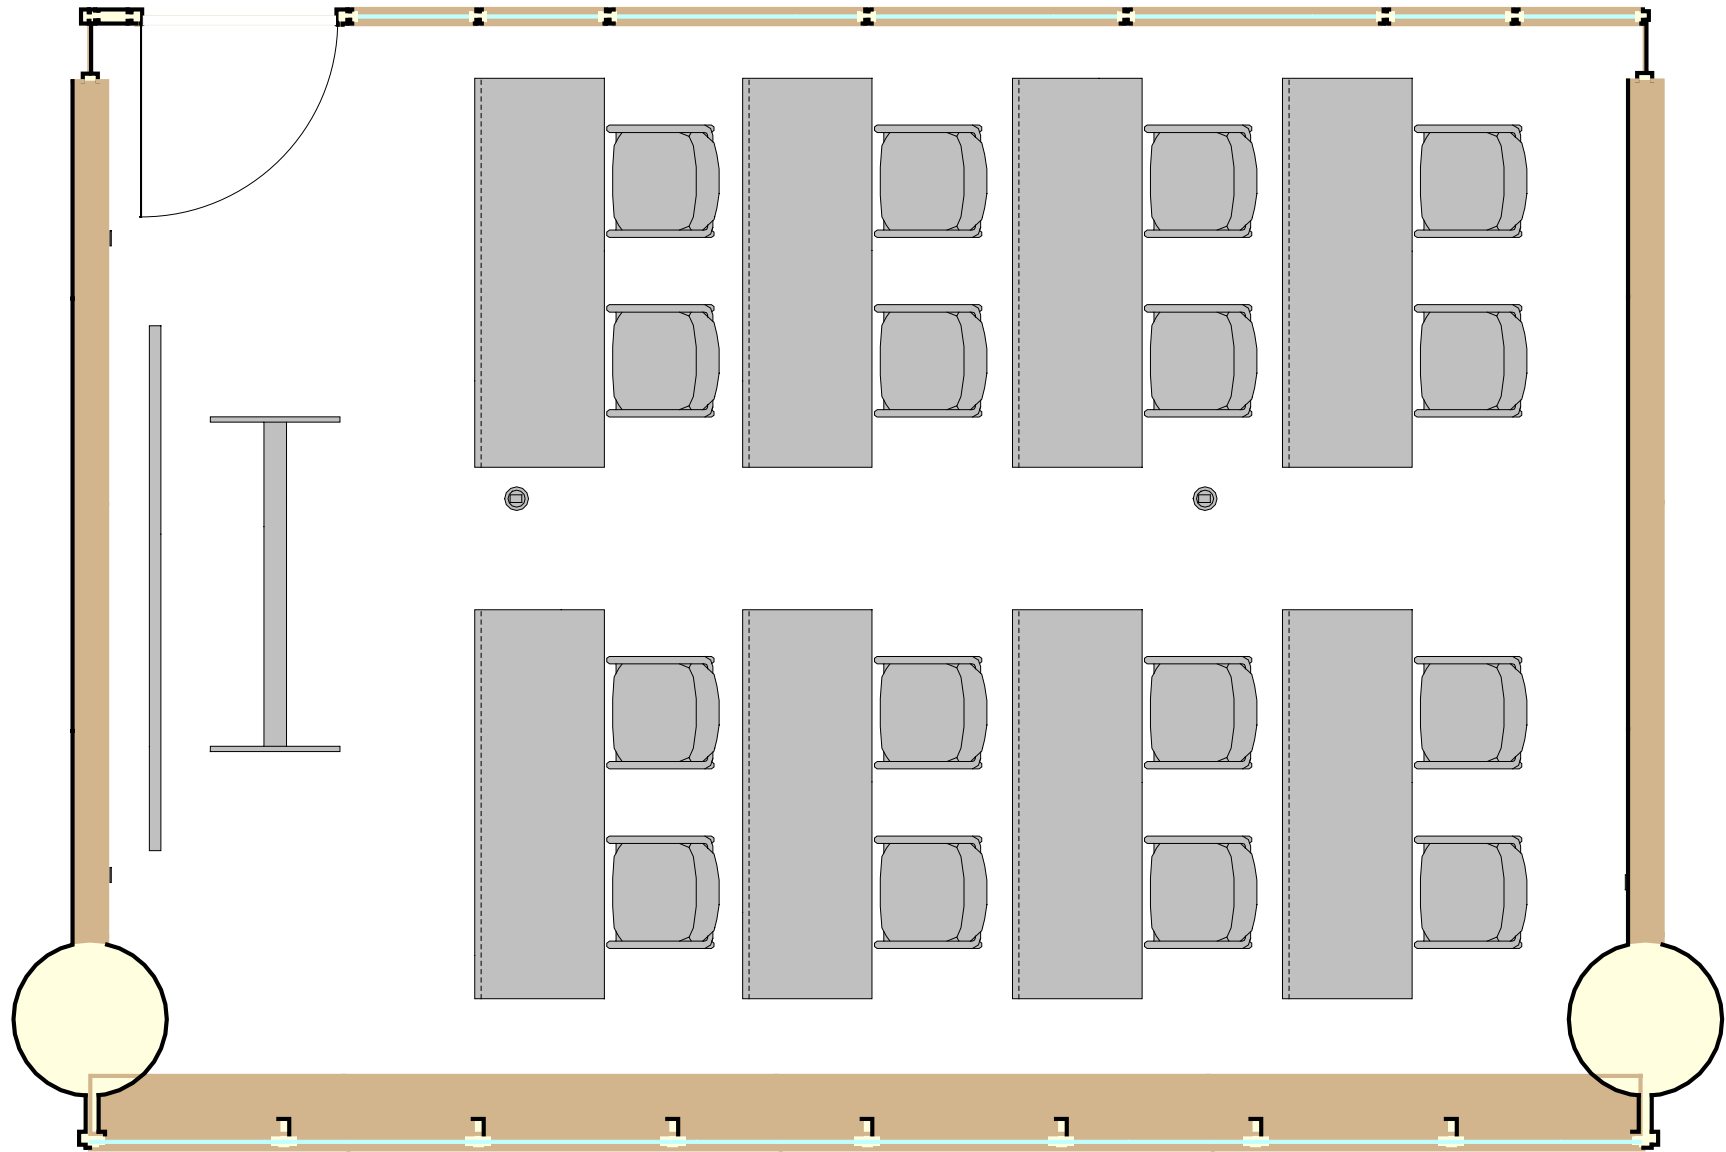

会議室807:W5.0×D7.2×H3.0(㎡) 床面:絨毯

備付備品:スクリーン(80インチ)、ホワイトボード
テーブルサイズ:W1,500×D600×H600(ミリ)