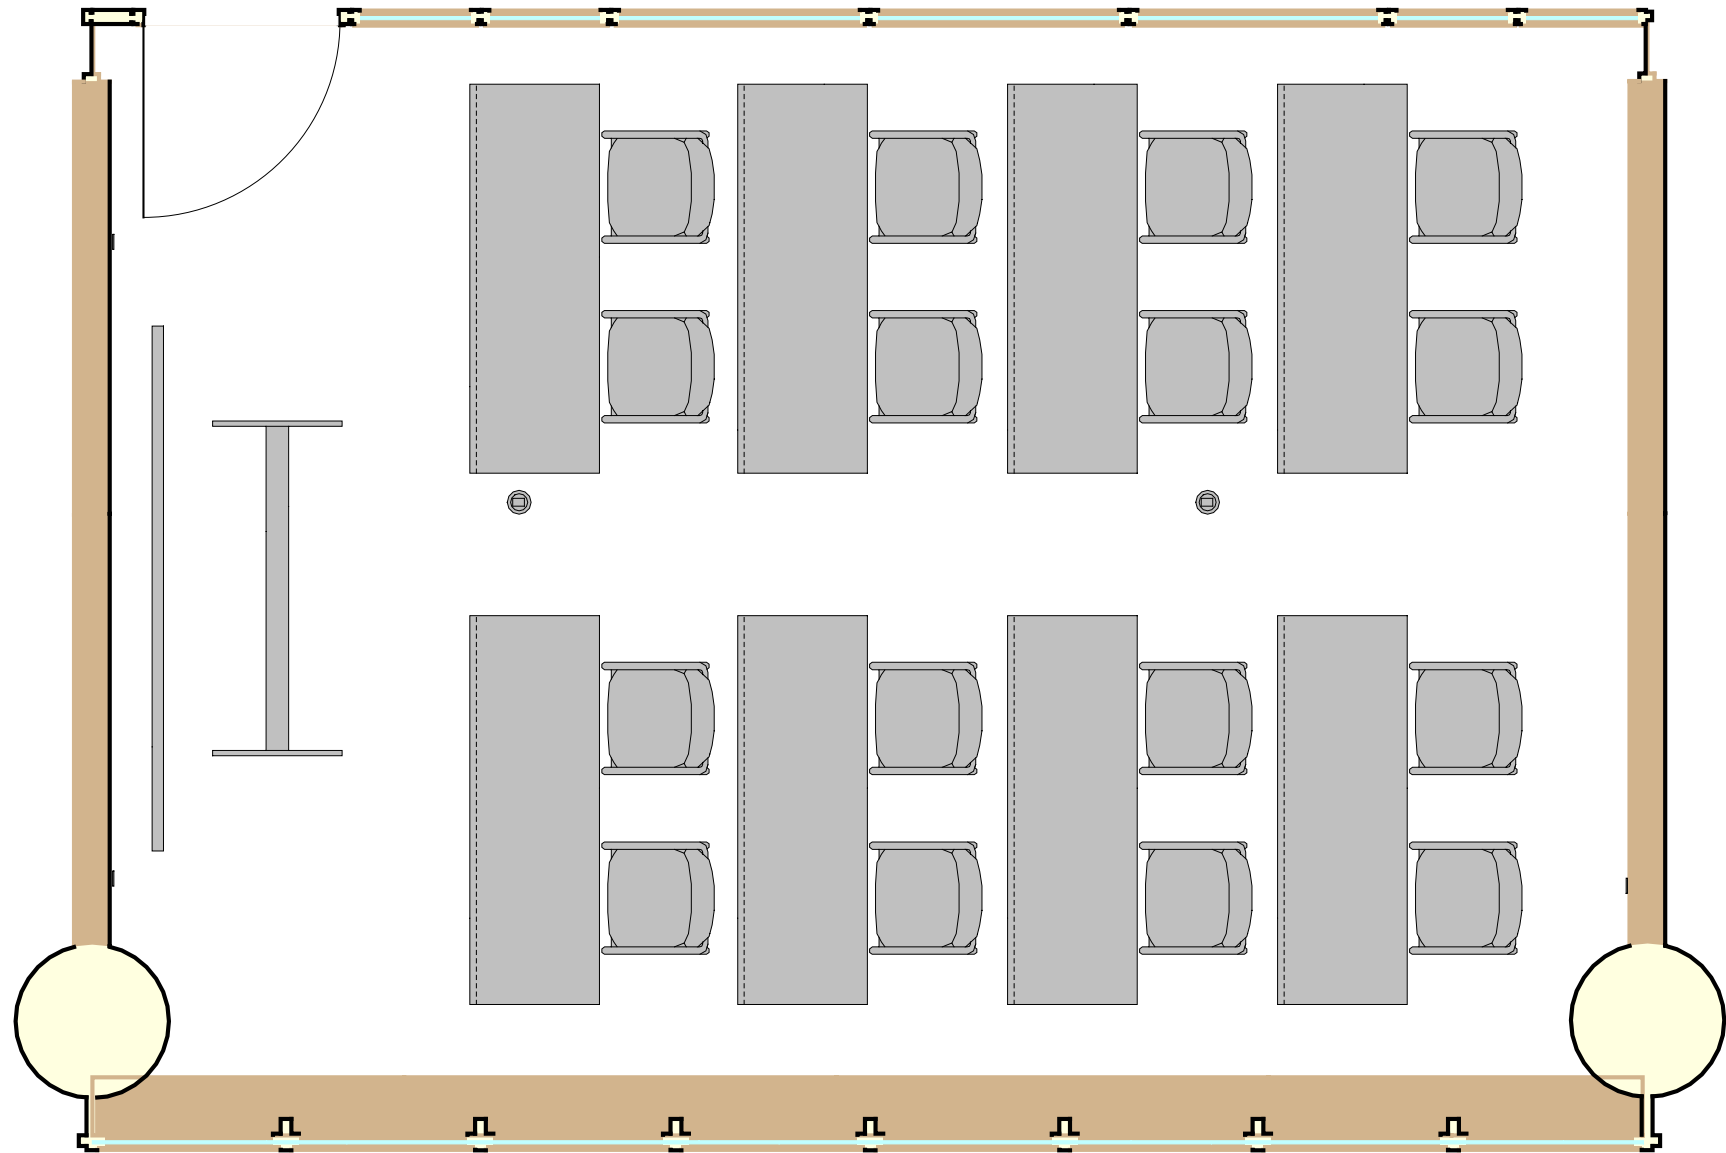

会議室808: W5.0 × D7.2 × H3.0 (㎡) 床面: 絨毯

備付備品: スクリーン(80インチ)、ホワイトボード
テーブルサイズ: W1,500 × D600 × H600 (ミリ)