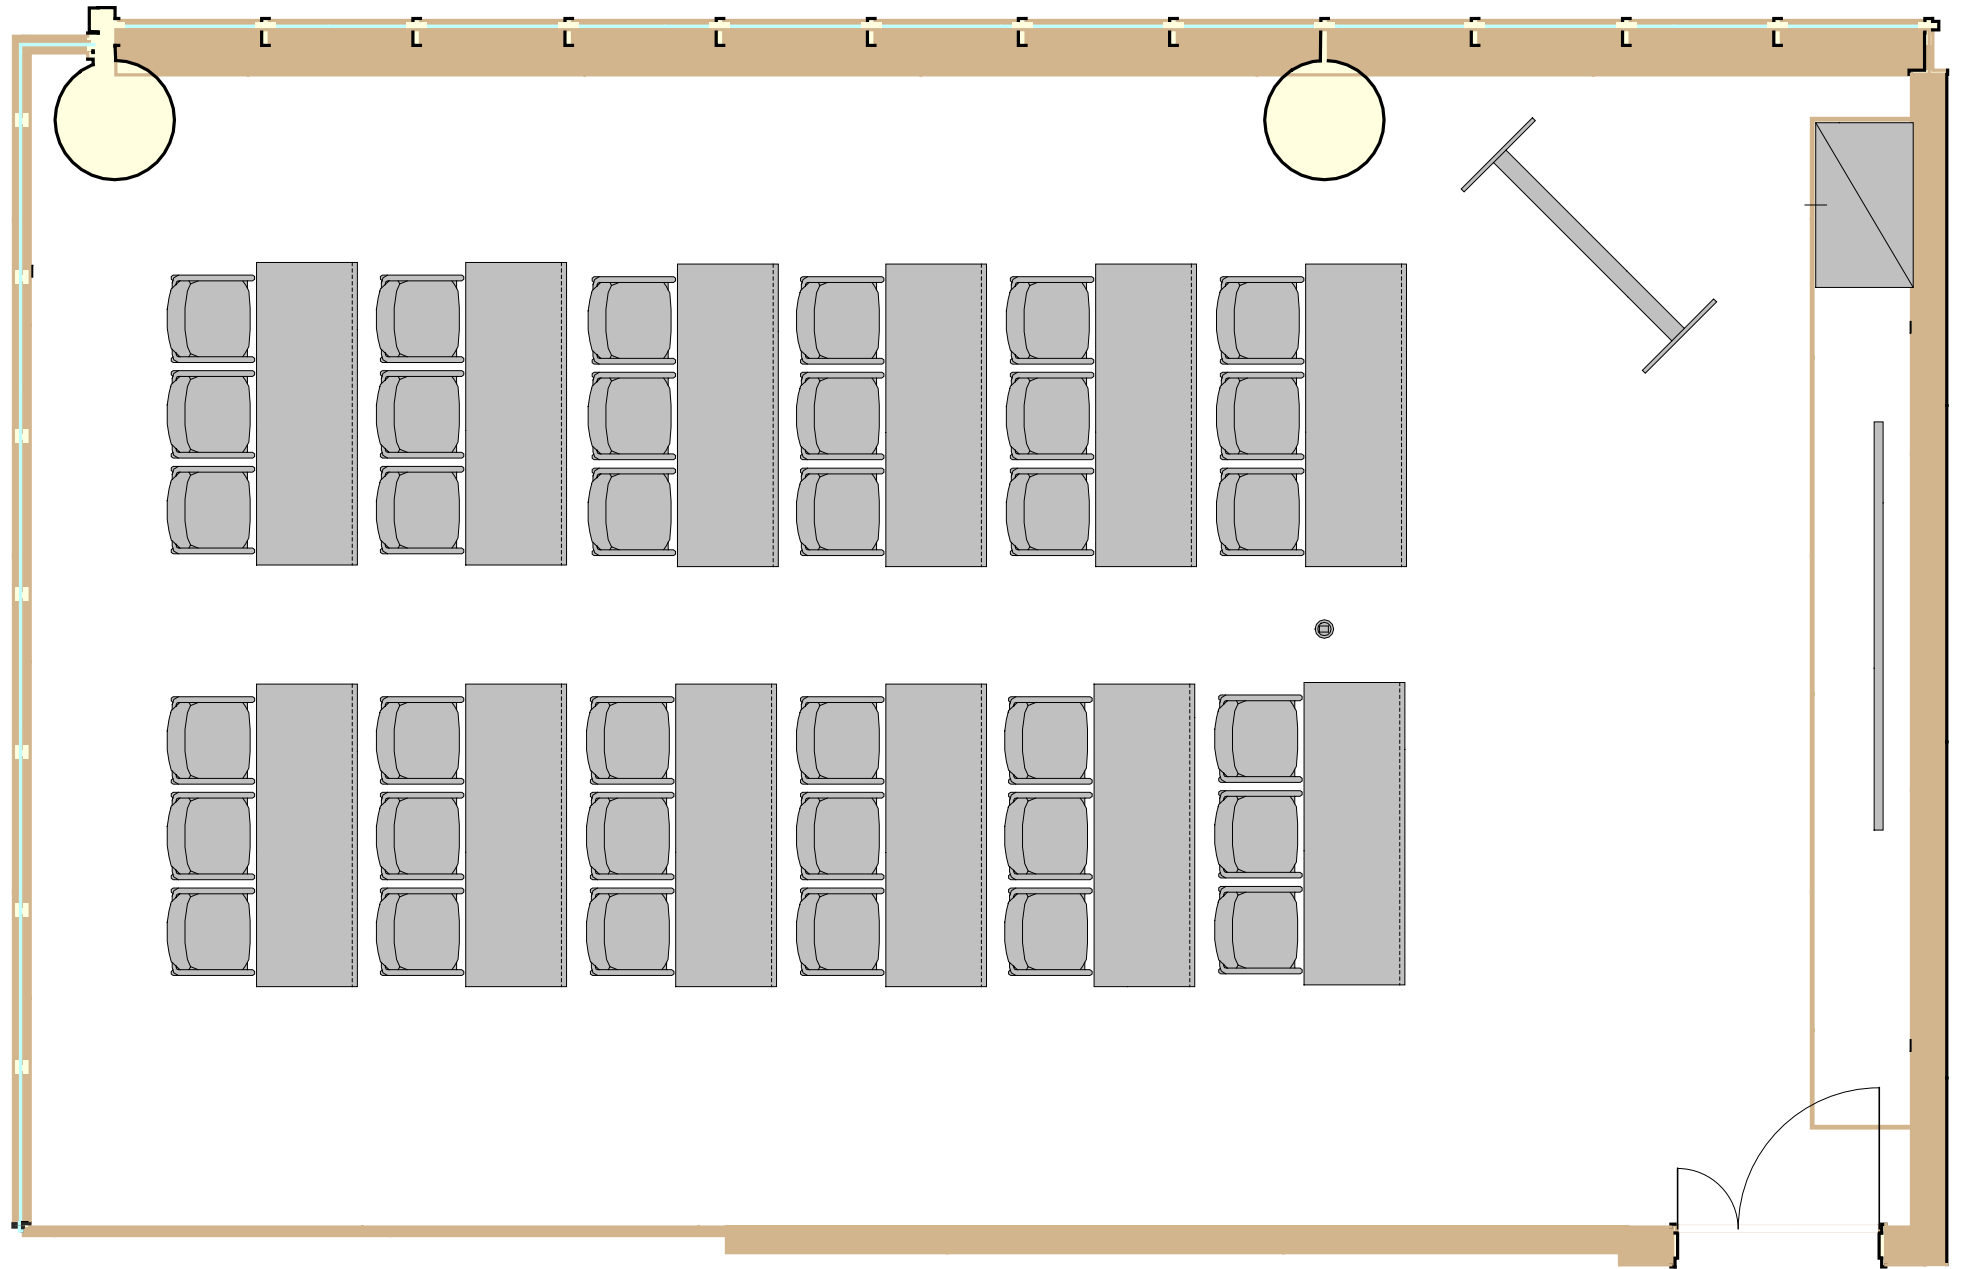

会議室810:W6.9×D11.2×H3.0(平) 床面:絨毯

備付備品:スクリーン(100インチ)、ホワイトボード
テーブルサイズ:W1,800×D600×H600(ミリ)