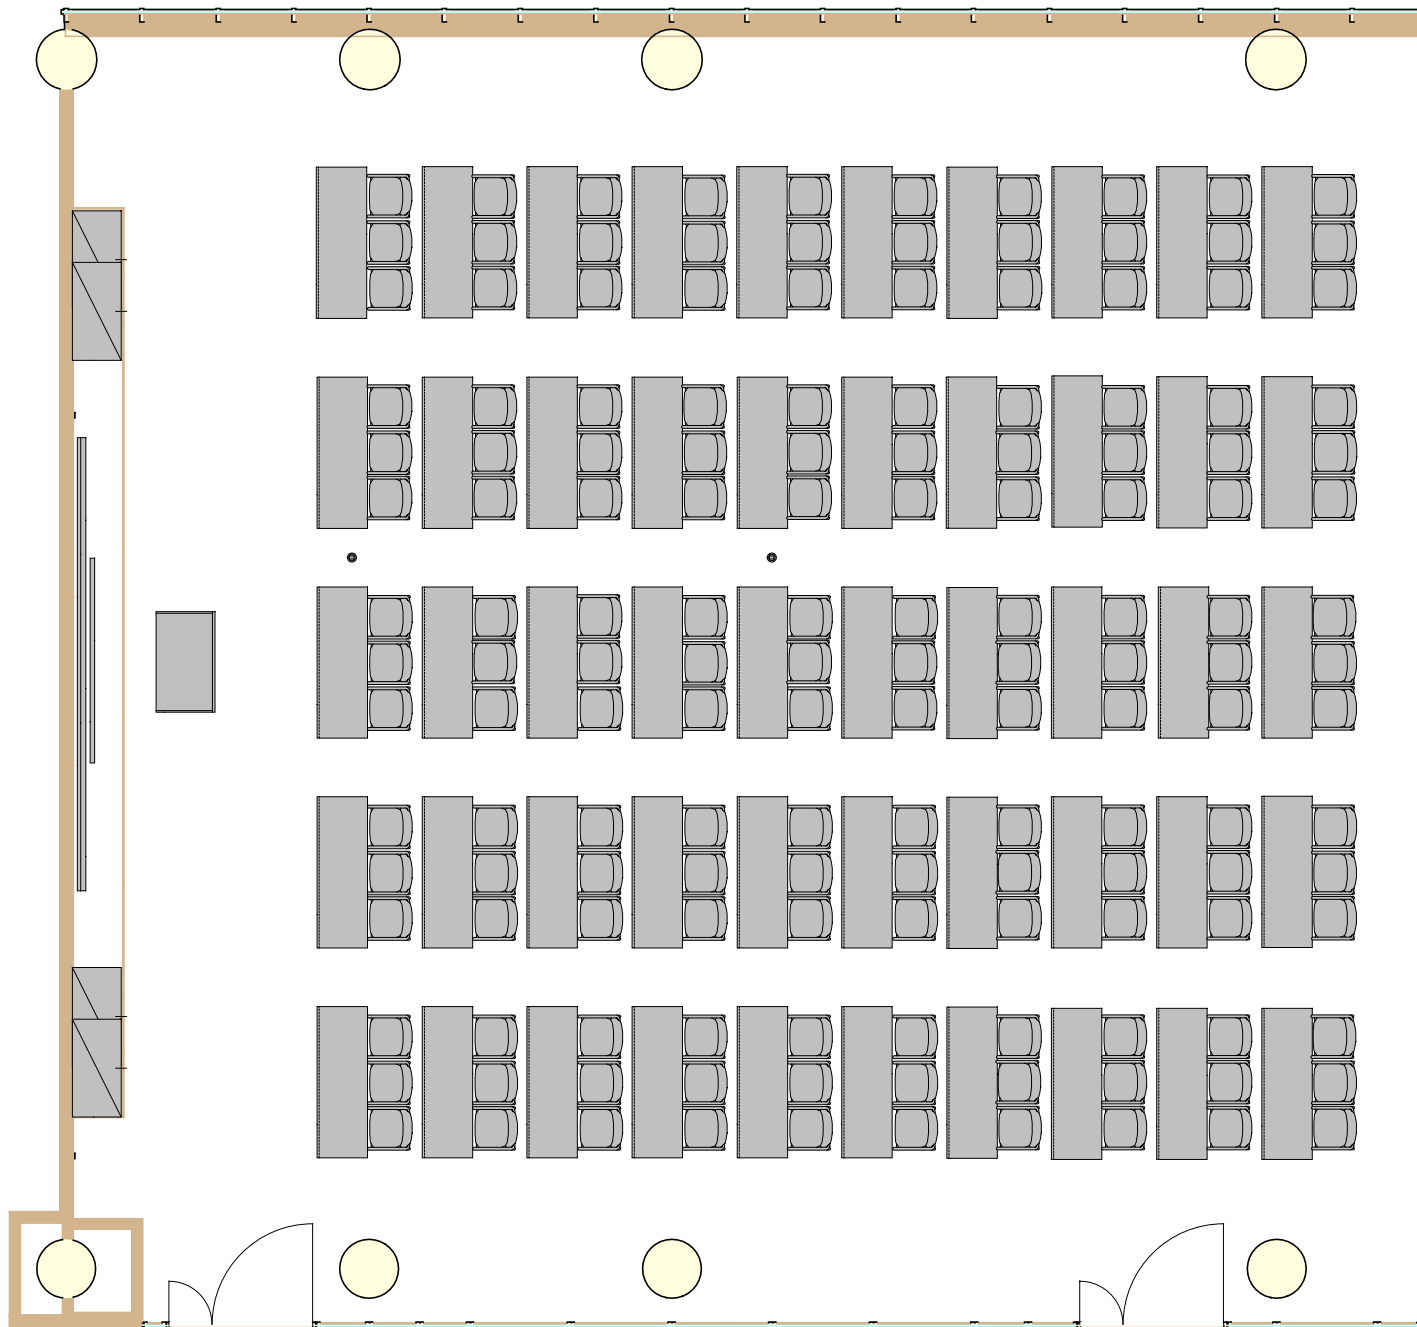

会議室812:W15.3×D16.0×H3.0(トール) 床面:絨毯

備付備品:
スクリーン(100インチ)
ホワイトボード
音響機器
マイク×4(有線2本)
CD、MD、カセット
(MDとカセットは録音可)

テーブルサイズ
W1,800×D600×H600(ミリ)