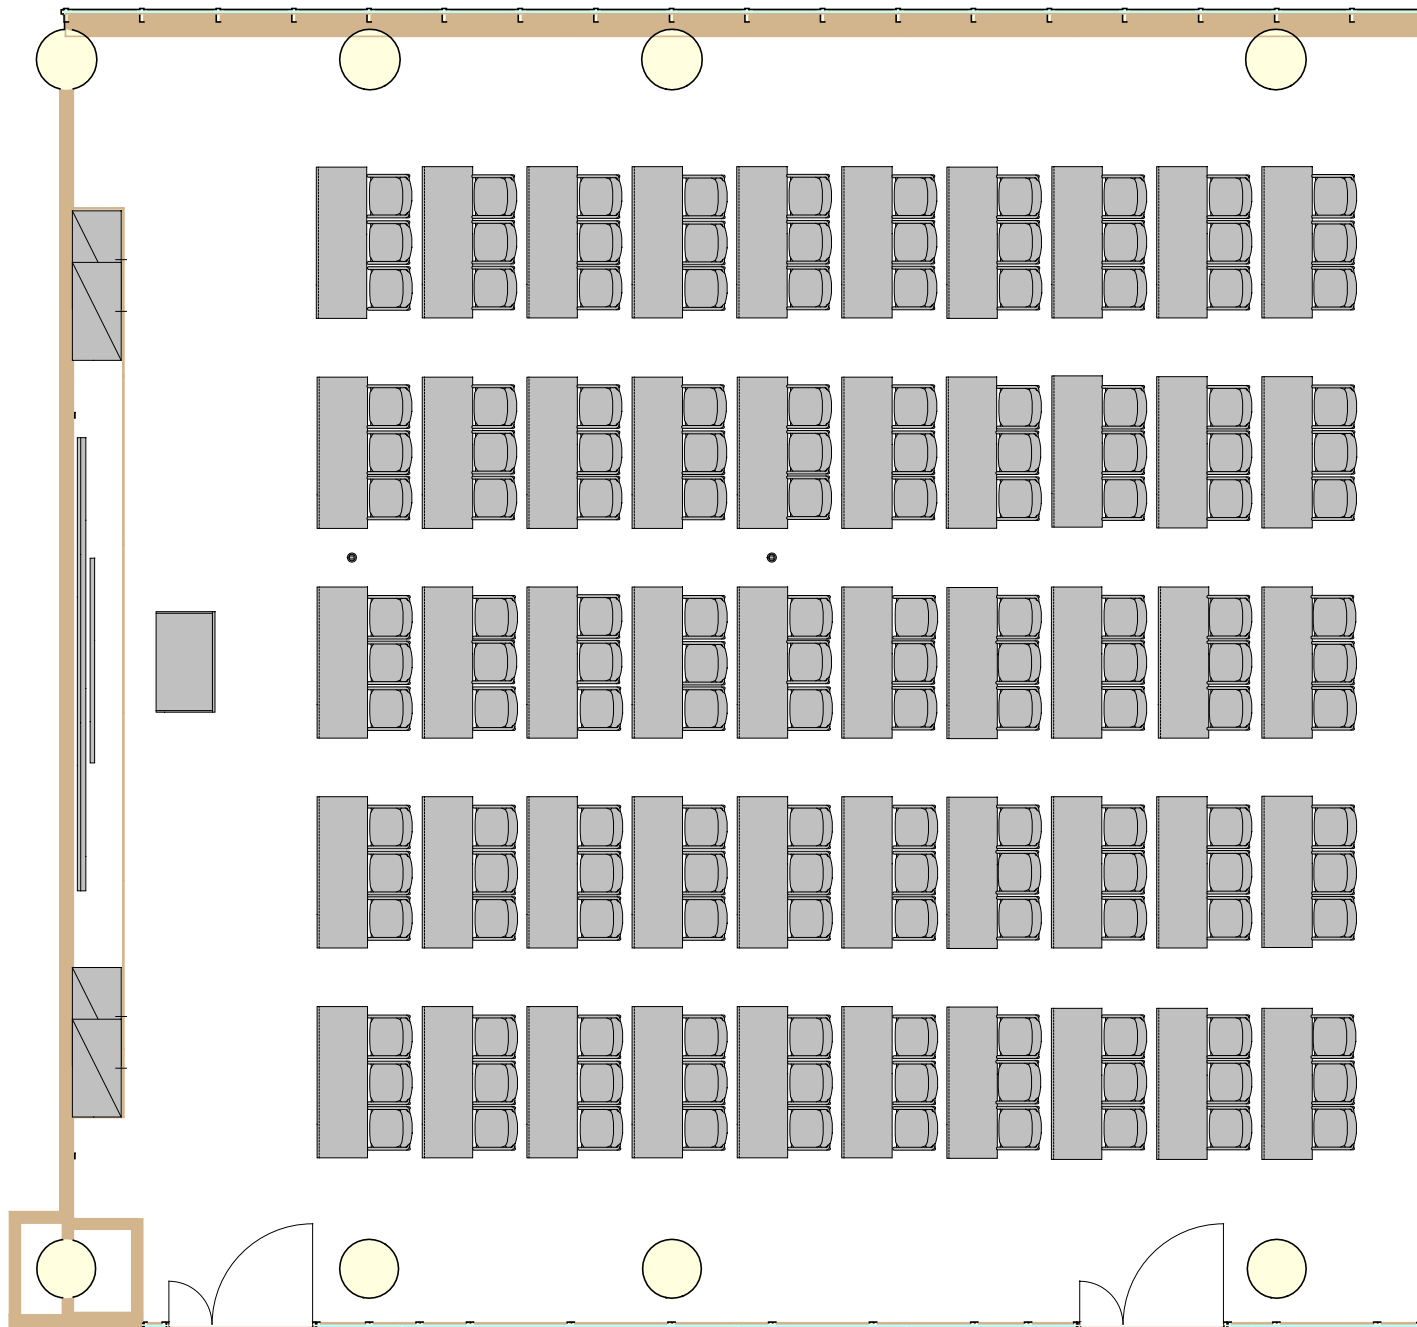

会議室812:W15.3×D16.0×H3.0(トール) 床面:絨毯

備付備品:
スクリーン(120インチ)
ホワイトボード
音響機器
マイク×4(有線2本)
CD、MD、カセット
(MDとカセットは録音可)

テーブルサイズ
W1,800×D600×H600(ミリ)