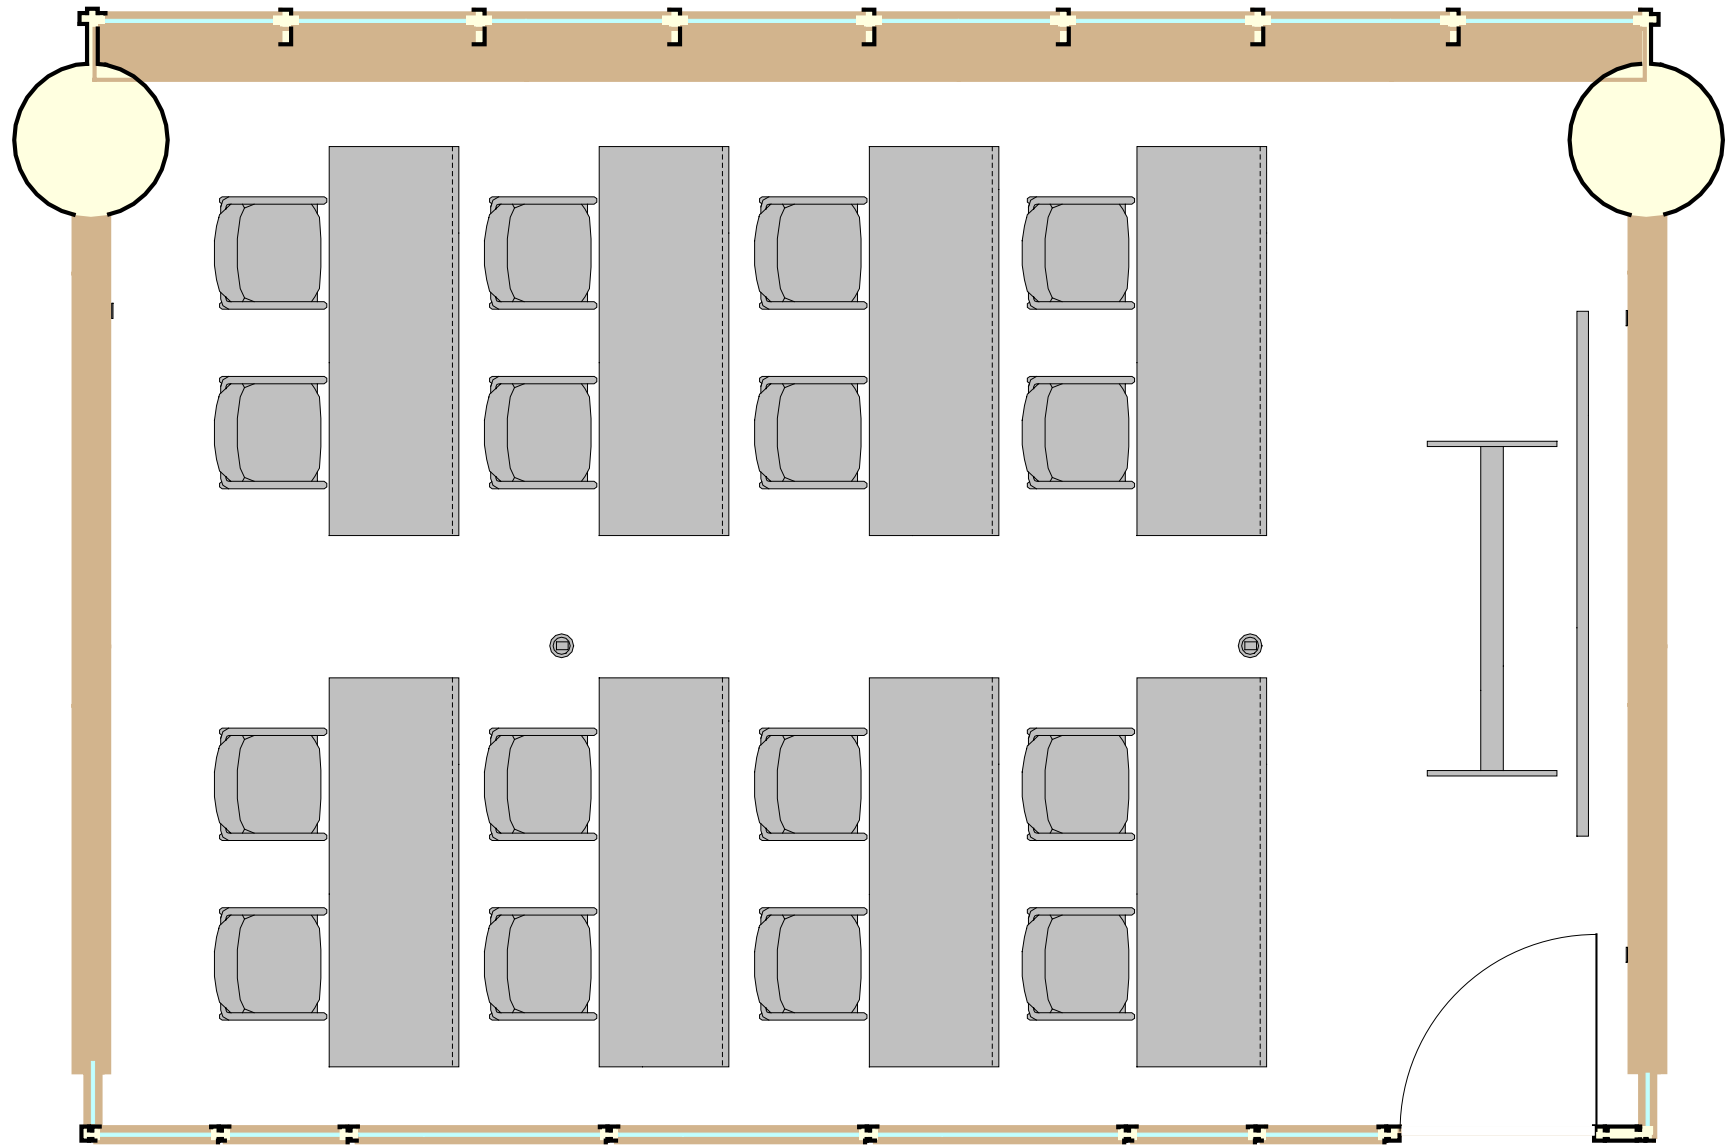

研修室813:W4.9×D7.0×H3.0(㎡) 床面:絨毯

備付備品:スクリーン(80インチ)、ホワイトボード
テーブルサイズ:W1,500×D600×H600(㎡)