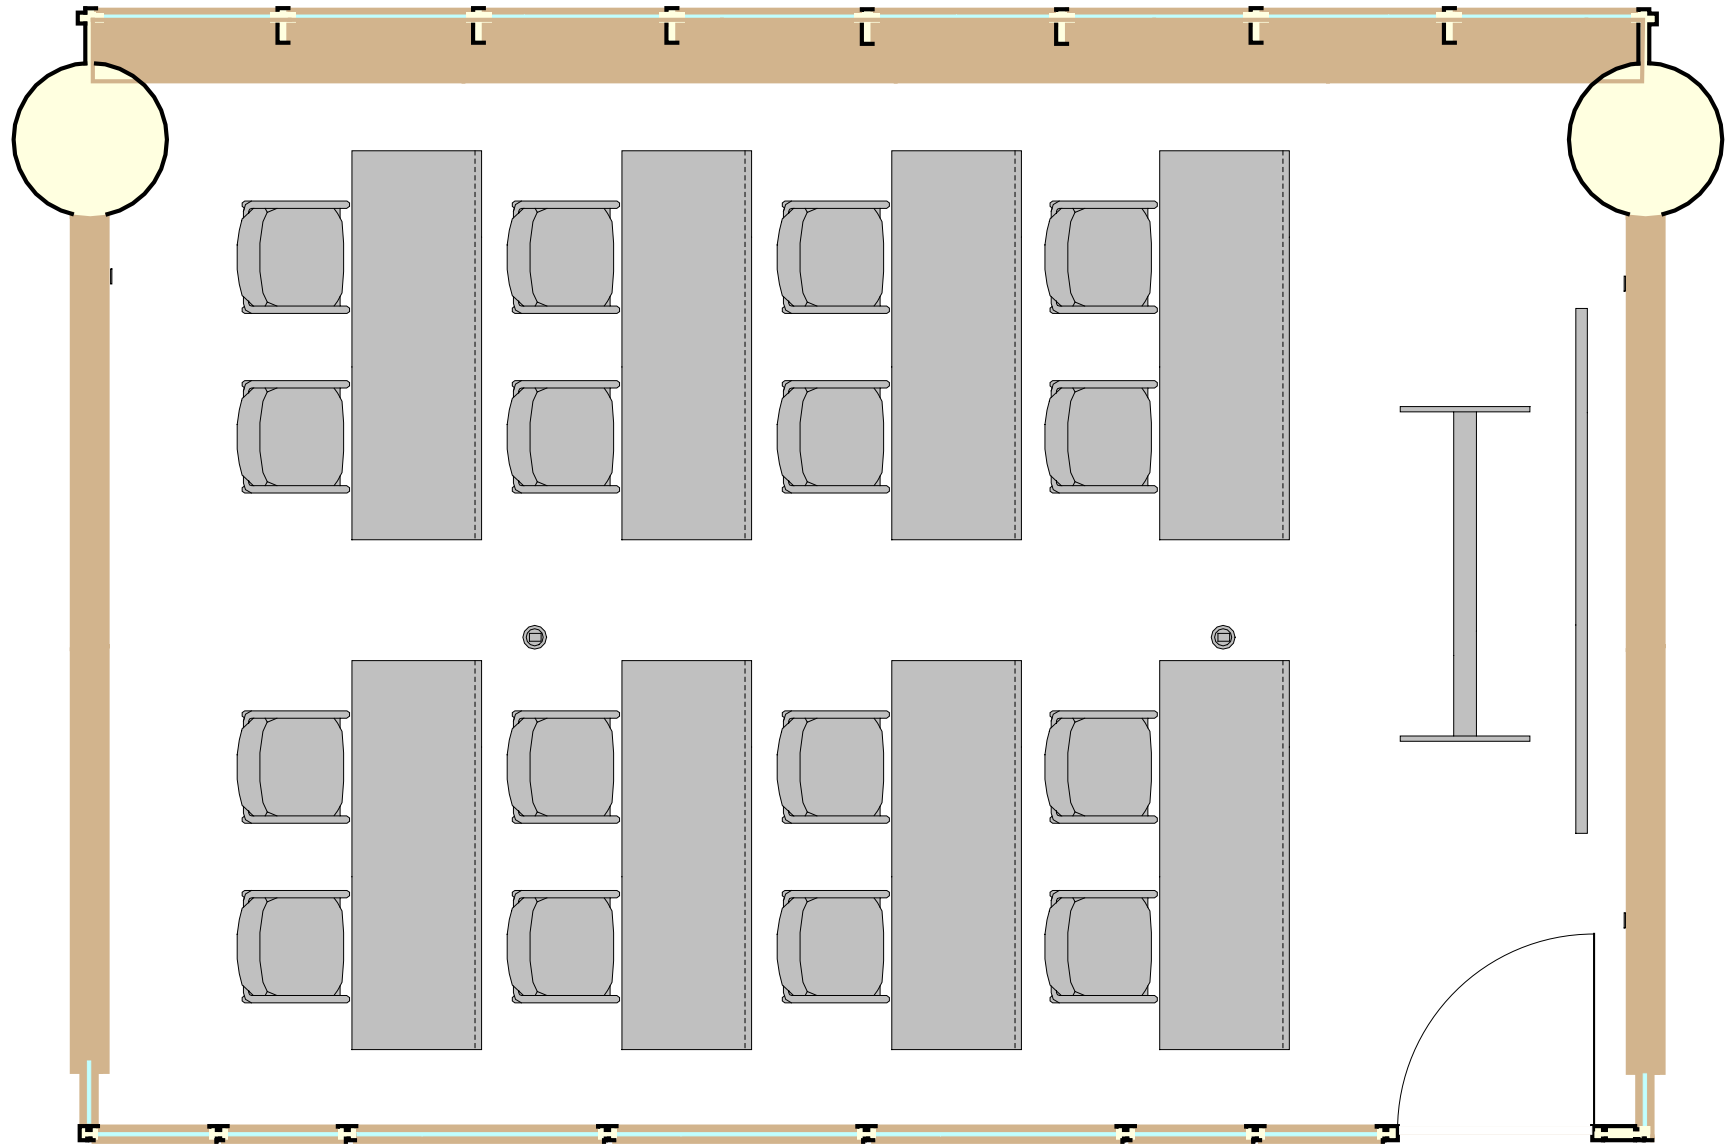

研修室814: W4.9 × D7.0 × H3.0 (㎡) 床面: 絨毯

備付備品: スクリーン(80インチ)、ホワイトボード
テーブルサイズ: W1,500 × D600 × H600 (ミリ)