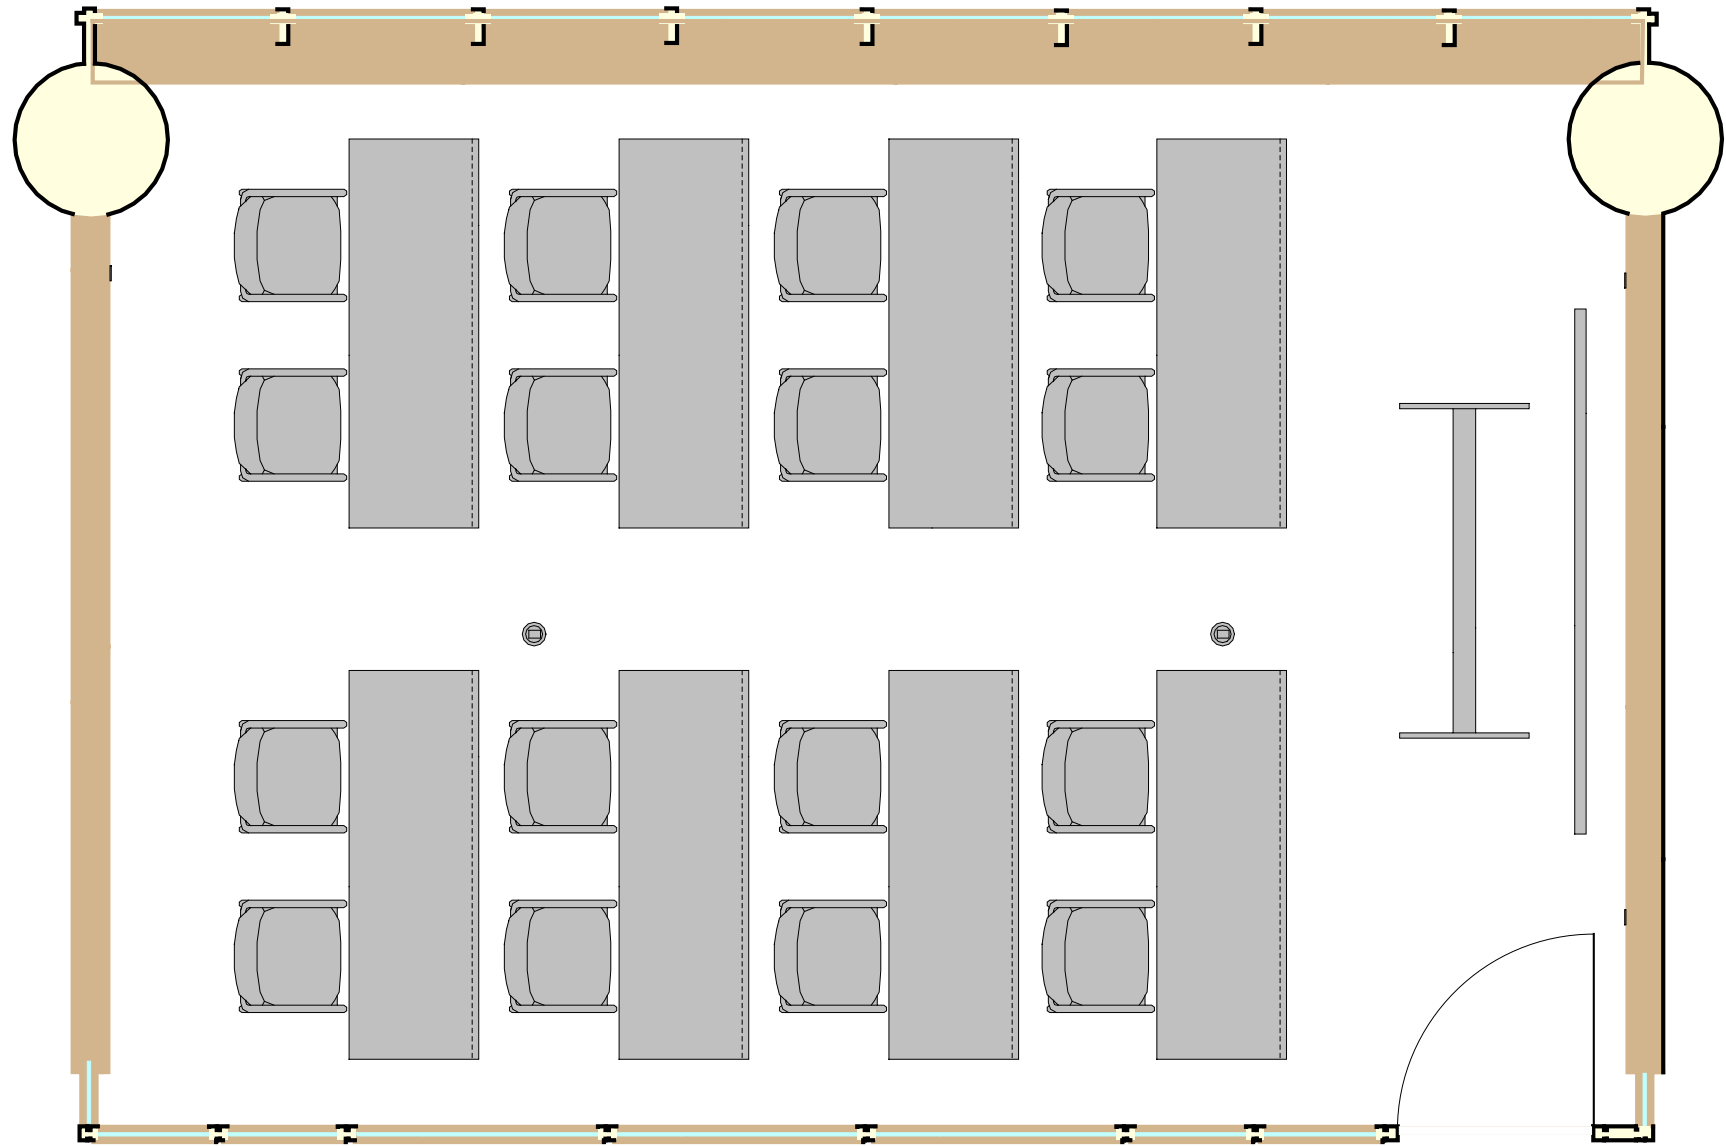

研修室815:W4.9×D7.0×H3.0(㎡) 床面:絨毯

備付備品:スクリーン(80インチ)、ホワイトボード
テーブルサイズ:W1,500×D600×H600(㎡)