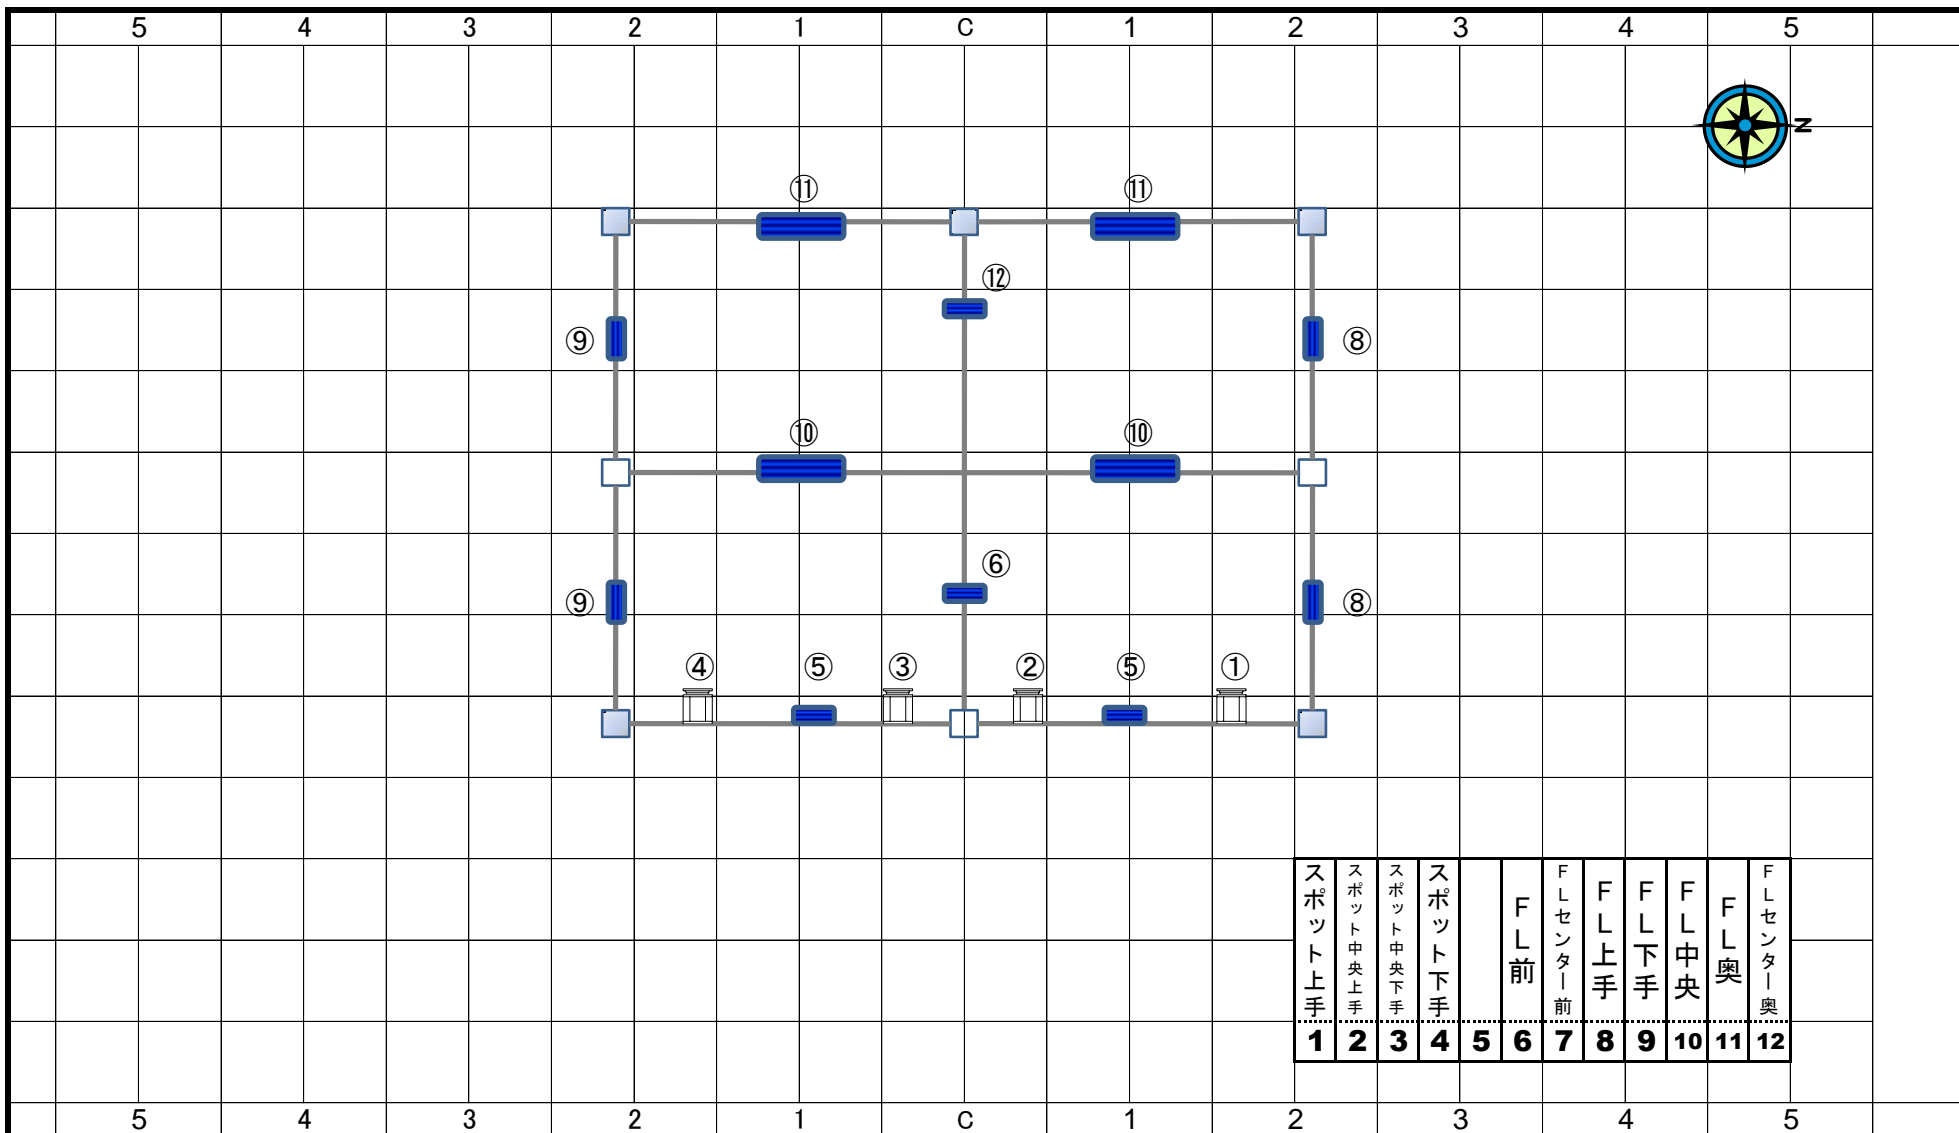

その他備付備品:司会者台

DATE : 2010/8/24

PLACE : アイーナスタジオ 4階

TITLE :

いわて県民情報交流センター

アイーナスタジオ 回路図

容量36KVA
 回線数:32回線
 ハッチグループ:12(固定)
 他に30A×8(C型)回線あり

スポット上手	スポット中央上手	スポット中央下手	スポット下手	FL前	FLセンター前	FL上手	FL下手	FL中央	FL奥	FLセンター奥	
1	2	3	4	5	6	7	8	9	10	11	12

DATE : 2010/8/24

PLACE : アイナスタジオ 4階

TITLE :

いわて県民情報交流センター

アイナスタジオ 照明仕込図

容量36KVA
 回線数:32回線
 ハッチグループ:12(固定)
 他に30A×8(C型)回線あり

-  National フラットライト ツイン97W×3
-  National フラットライト パラレル97W×1
-  スポットライト 500W (調光可能)

スポット上手	スポット中央上手	スポット中央下手	スポット下手		FL前	FLセンター前	FL上手	FL下手	FL中央	FL奥	FLセンター奥
1	2	3	4	5	6	7	8	9	10	11	12