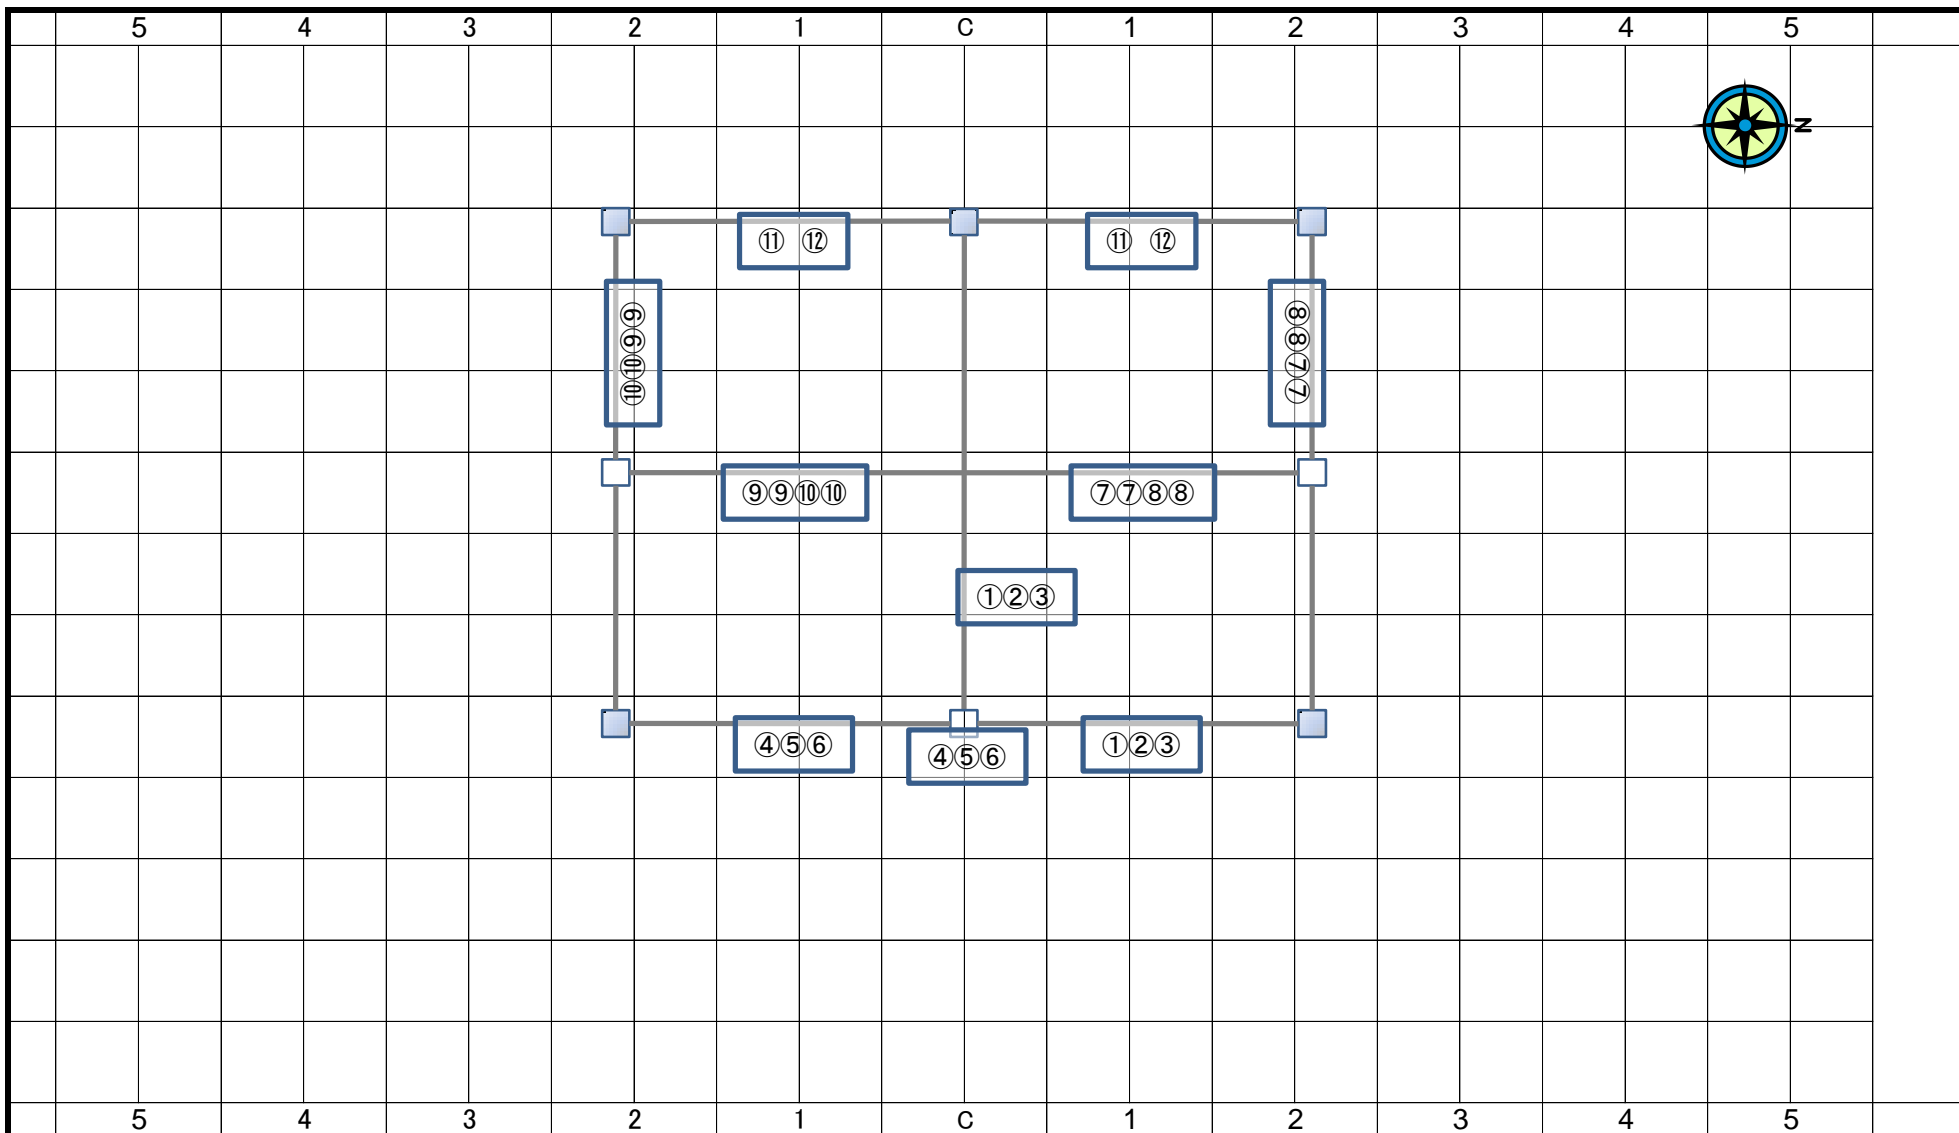

DATE : 2010/8/24

PLACE : アイナスタジオ 4階

TITLE :

いわて県民情報交流センター

アイナスタジオ 見取図

容量36KVA
 回線数:32回線
 ハッチグループ:12(固定)
 他に30A×8(C型)回線あり

備付椅子×20

音響機器:ワイヤレスマイク×2、有線マイク×2、CD、MD(MDは録音可)

その他備付備品:司会者台

DATE : 2010/8/24

PLACE : アイーナスタジオ 4階

TITLE :

いわて県民情報交流センター

アイーナスタジオ 回路図

容量36KVA
 回線数:32回線
 ハッチグループ:12(固定)
 他に30A×8(C型)回線あり

スポット上手	スポット中央上手	スポット中央下手	スポット下手	FL前	FLセンター前	FL上手	FL下手	FL中央	FL奥	FLセンター奥	
1	2	3	4	5	6	7	8	9	10	11	12

DATE : 2010/8/24

PLACE : アイナスタジオ 4階

TITLE :

いわて県民情報交流センター

アイナスタジオ 照明仕込図

容量36KVA
 回線数:32回線
 ハッチグループ:12(固定)
 他に30A×8(C型)回線あり

-  National フラットライト ツイン97W×3
-  National フラットライト パラレル97W×1
-  スポットライト 500W (調光可能)

スポット上手	スポット中央上手	スポット中央下手	スポット下手		FL前	FLセンター前	FL上手	FL下手	FL中央	FL奥	FLセンター奥
1	2	3	4	5	6	7	8	9	10	11	12