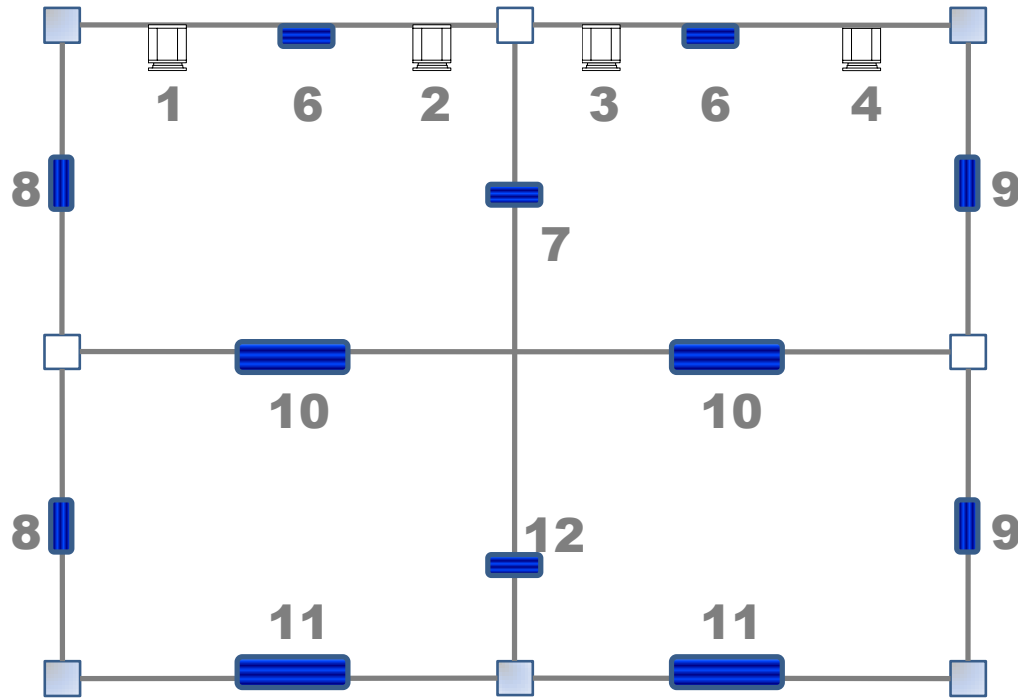

その他備付備品:司会者台

DATE : 2010/8/24

PLACE : アイーナスタジオ 4階

TITLE :

いわて県民情報交流センター

アイーナスタジオ 回路図

容量36KVA
 回線数:32回線
 ハッチグループ:12(固定)
 他に30A×8(C型)回線あり

スポット上手	スポット中央上手	スポット中央下手	スポット下手	FL前	FLセンター前	FL上手	FL下手	FL中央	FL奥	FLセンター奥	
1	2	3	4	5	6	7	8	9	10	11	12

DATE : 2010/8/24

PLACE : アイナスタジオ 4階

TITLE :

いわて県民情報交流センター

アイナスタジオ 照明仕込図

容量36KVA
 回線数:32回線
 ハッチグループ:12(固定)
 他に30A×8(C型)回線あり

-  National フラットライト ツイン97W×3
-  National フラットライト パラレル97W×1
-  スポットライト 500W (調光可能)

スポット上手	スポット中央上手	スポット中央下手	スポット下手		FL前	FLセンター前	FL上手	FL下手	FL中央	FL奥	FLセンター奥
1	2	3	4	5	6	7	8	9	10	11	12

DATE : 2010/8/24	容量36KVA 回線数:32回線 パッチグループ:12(固定) 他に30A×8(O型)回線あり	National フラットライト ツイン97W×3 National フラットライト パラレル97W×1 スポットライト 500W (調光可能)
PLACE : アイーナスタジオ 4階		
TITLE :		
いわて県民情報交流センター アイーナスタジオ 照明仕込図		