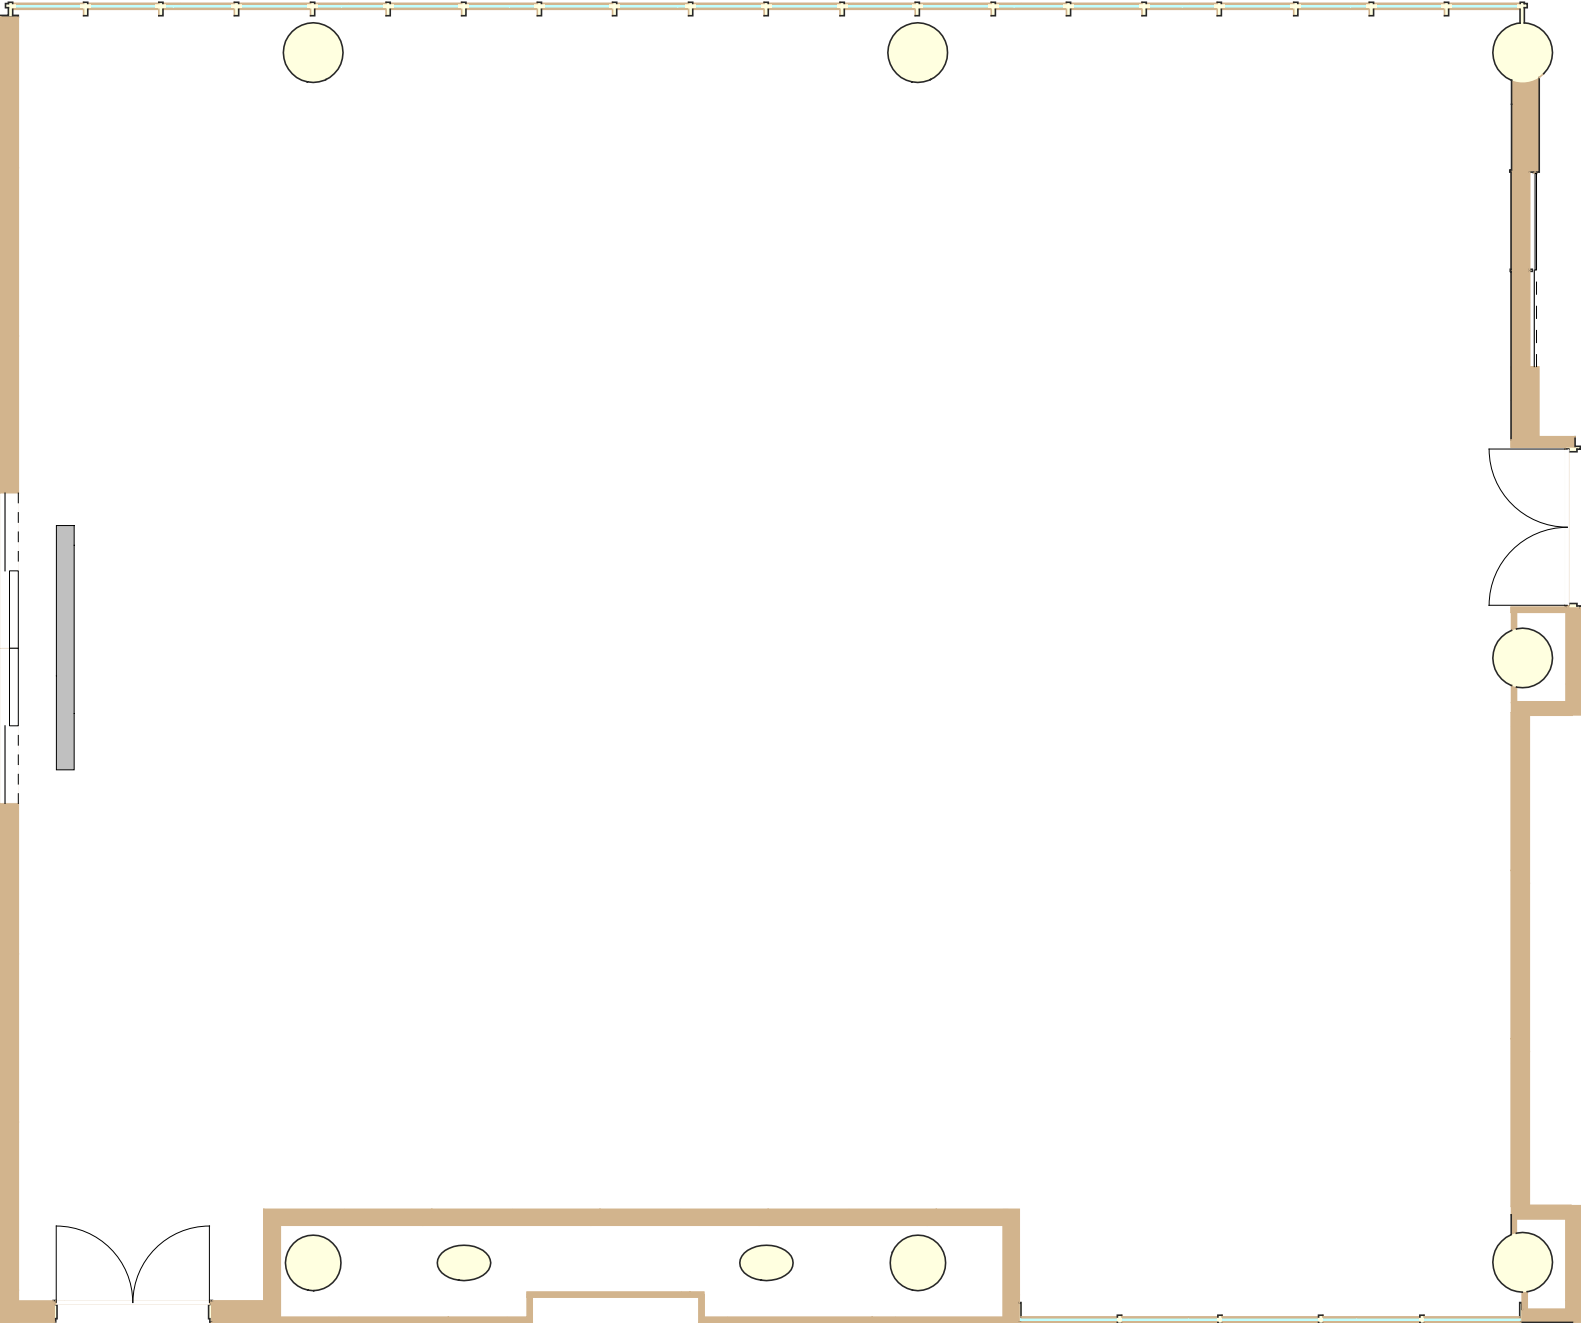

世代間交流室: W13.4 × D17.5 × H3.2(祝) 床面: フローリング(土足禁止の部屋です)

備付備品: スクリーン(80インチ)、鏡