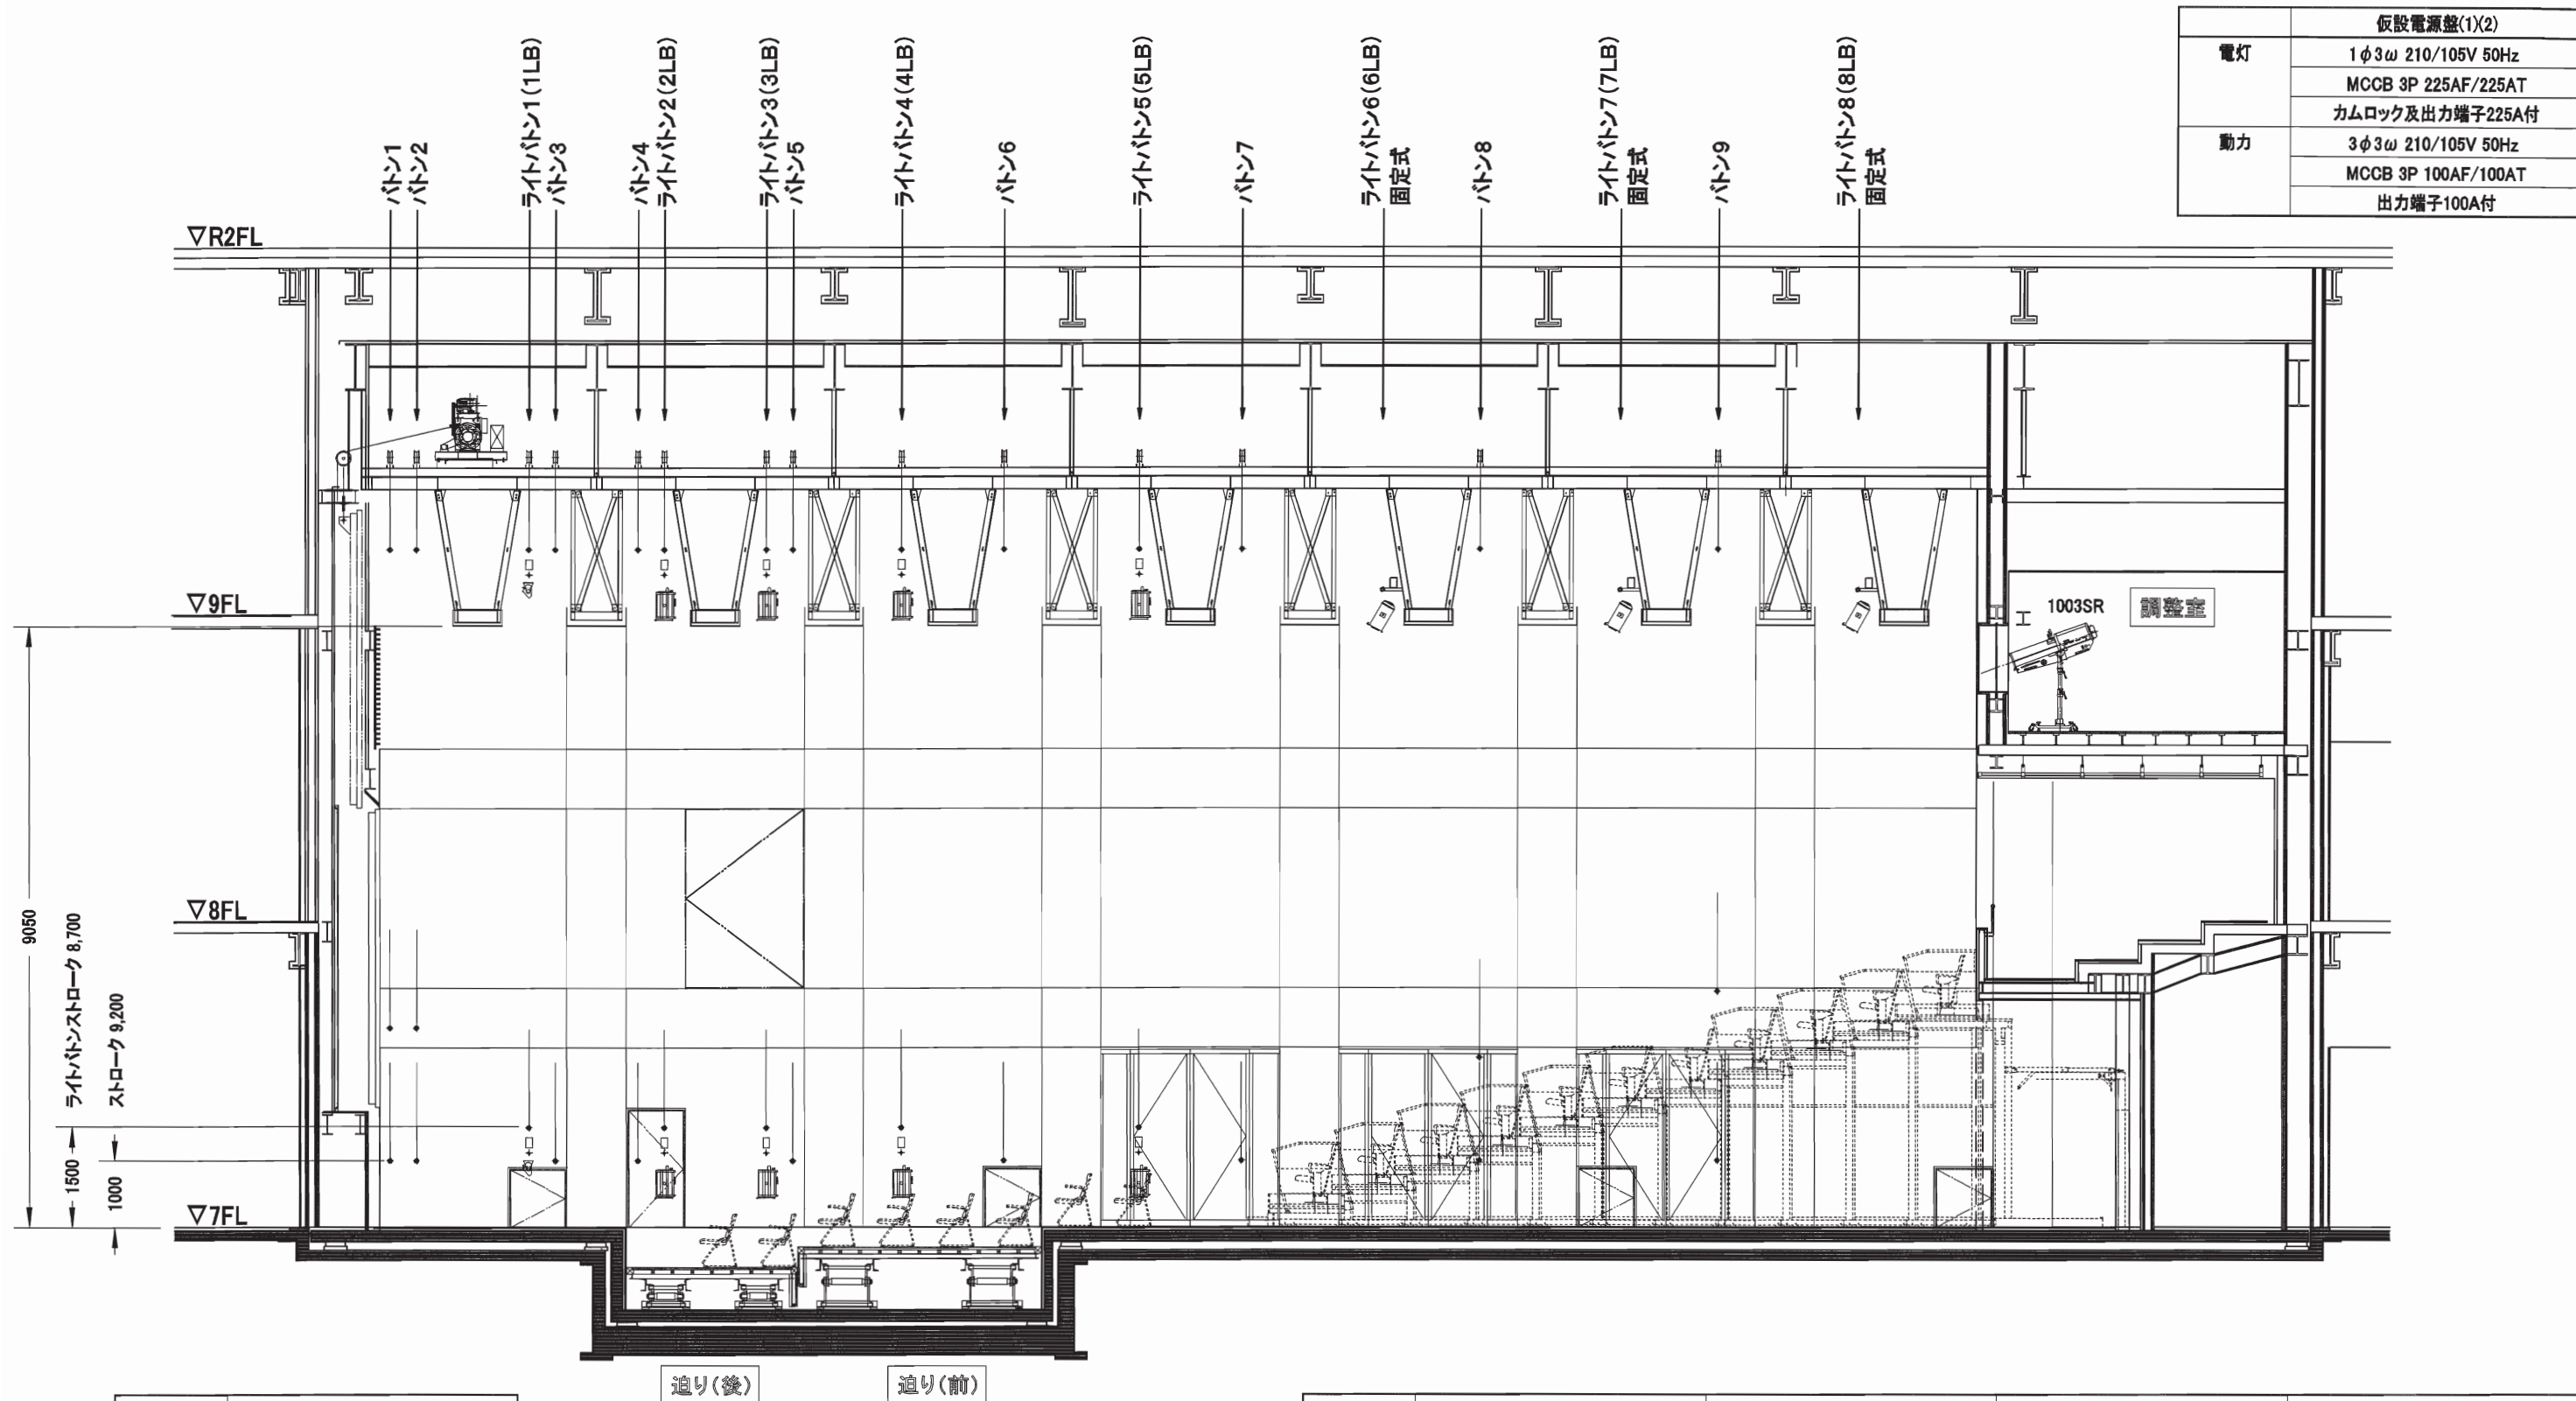

年 月 日

時～時

催事名

	仮設電源盤(1X2)
電灯	1φ3ω 210/105V 50Hz MCCB 3P 225AF/225AT カムロック及出力端子225A付
動力	3φ3ω 210/105V 50Hz MCCB 3P 100AF/100AT 出力端子100A付

9050
1500
1000
ライトバトンストローク 8,700
ストローク 9,200

	上・下 壁コンセント(WC)
調光回路	18回路 C30A
直回路	2回路 C20A
外部信号回路	DMX512 INコネクタ×2ヶ付
	DMX512 OUTコネクタ×4ヶ付

	1LB	2LB~5LB	6LB	7LB・8LB
調光回路	14回路 C20A×28ヶ付(白B用パラ)	14回路 C20A×28ヶ付	14回路 C20A×28ヶ付	10回路 C20A×20ヶ付
直回路	2回路 C30A×2ヶ付	2回路 C30A×2ヶ付	2回路 C30A×2ヶ付	2回路 C30A×2ヶ付
外部信号回路	DMX512 OUTコネクタ×2ヶ付	DMX512 OUTコネクタ×2ヶ付	DMX512 OUTコネクタ×2ヶ付	DMX512 OUTコネクタ×2ヶ付
積載荷重	600kg	600kg	-	-