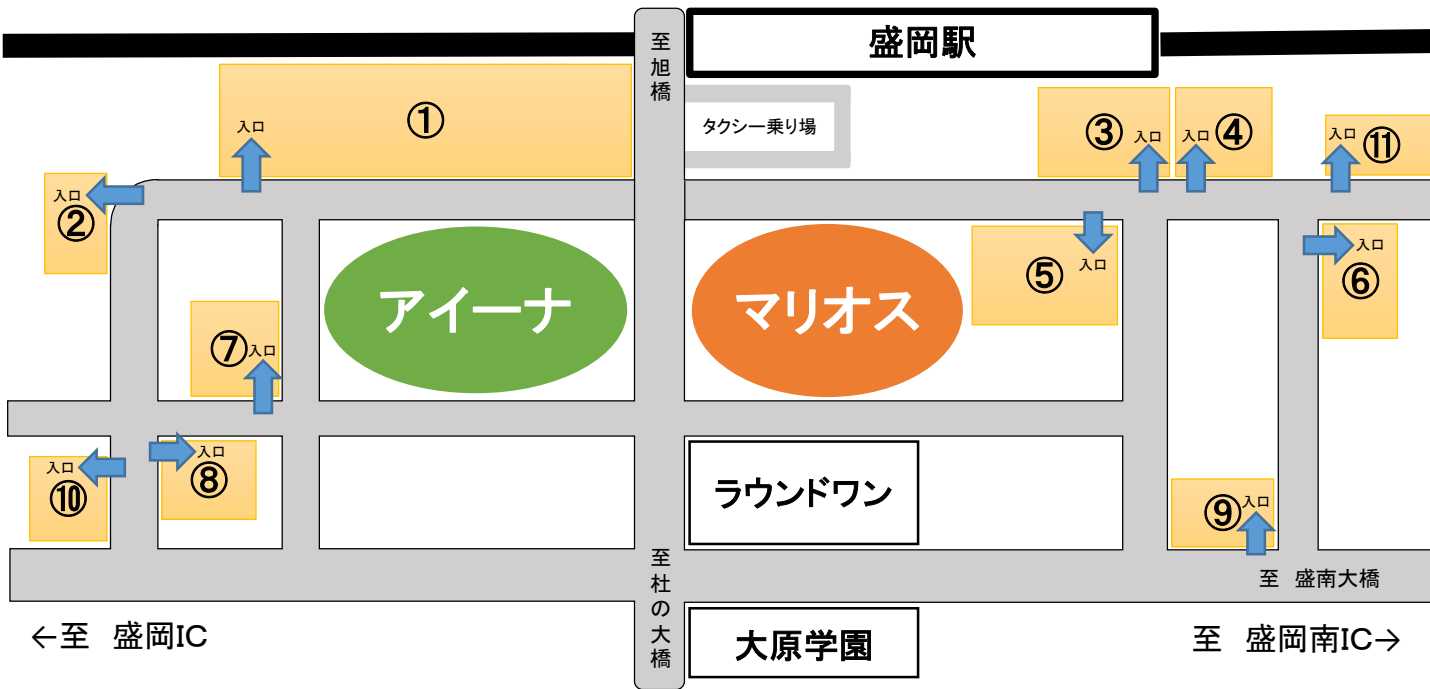

アイーナ周辺駐車場MAP

(※矢印↑が駐車場への進入口となります。

各駐車場の料金お問い合わせ先は下記をご参照下さい。)

各駐車場へのお問い合わせ・料金一覧

①西口地区駐車場 019-621-5107(マリオス立体駐車場)

・7:00~18:00 30分100円(最大1000円)
 ・18:00~23:00 60分100円
 ・23:00~7:00 60分80円(18:00~翌7:00最大800円)
 【24時間営業】【448台(10台は身体障がい者用)】
 【バスの駐車について019-652-3118】

⑤マリオス立体駐車場 019-621-5107(盛岡駐車場公社)

・7:00~18:00 30分100円(最大1000円)
 ・18:00~23:00 60分100円(18:00~翌7:00最大800円)
 【24時間営業ただし出庫は7時から23時まで(年末年始を除く)】【297台】

⑥ダイヤパーク 019-625-0111(株式会社)

・30分100円
 【入庫から12時間最大800円】
 【入庫から24時間最大1000円】【43台】

⑦三井のリパーク 0120-115-076

・8:00~22:00...30分100円
 ・22:00~翌8:00...60分100円
 【24時間営業】【43台】
 【8:00~20:00まで最大900円】【20:00~翌8:00まで最大400円】

⑧日本パーク 0120-289-120

・60分100円
 【8:00~21:00まで最大600円】【21:00~翌8:00まで最大300円】
 【24時間営業】【18台】