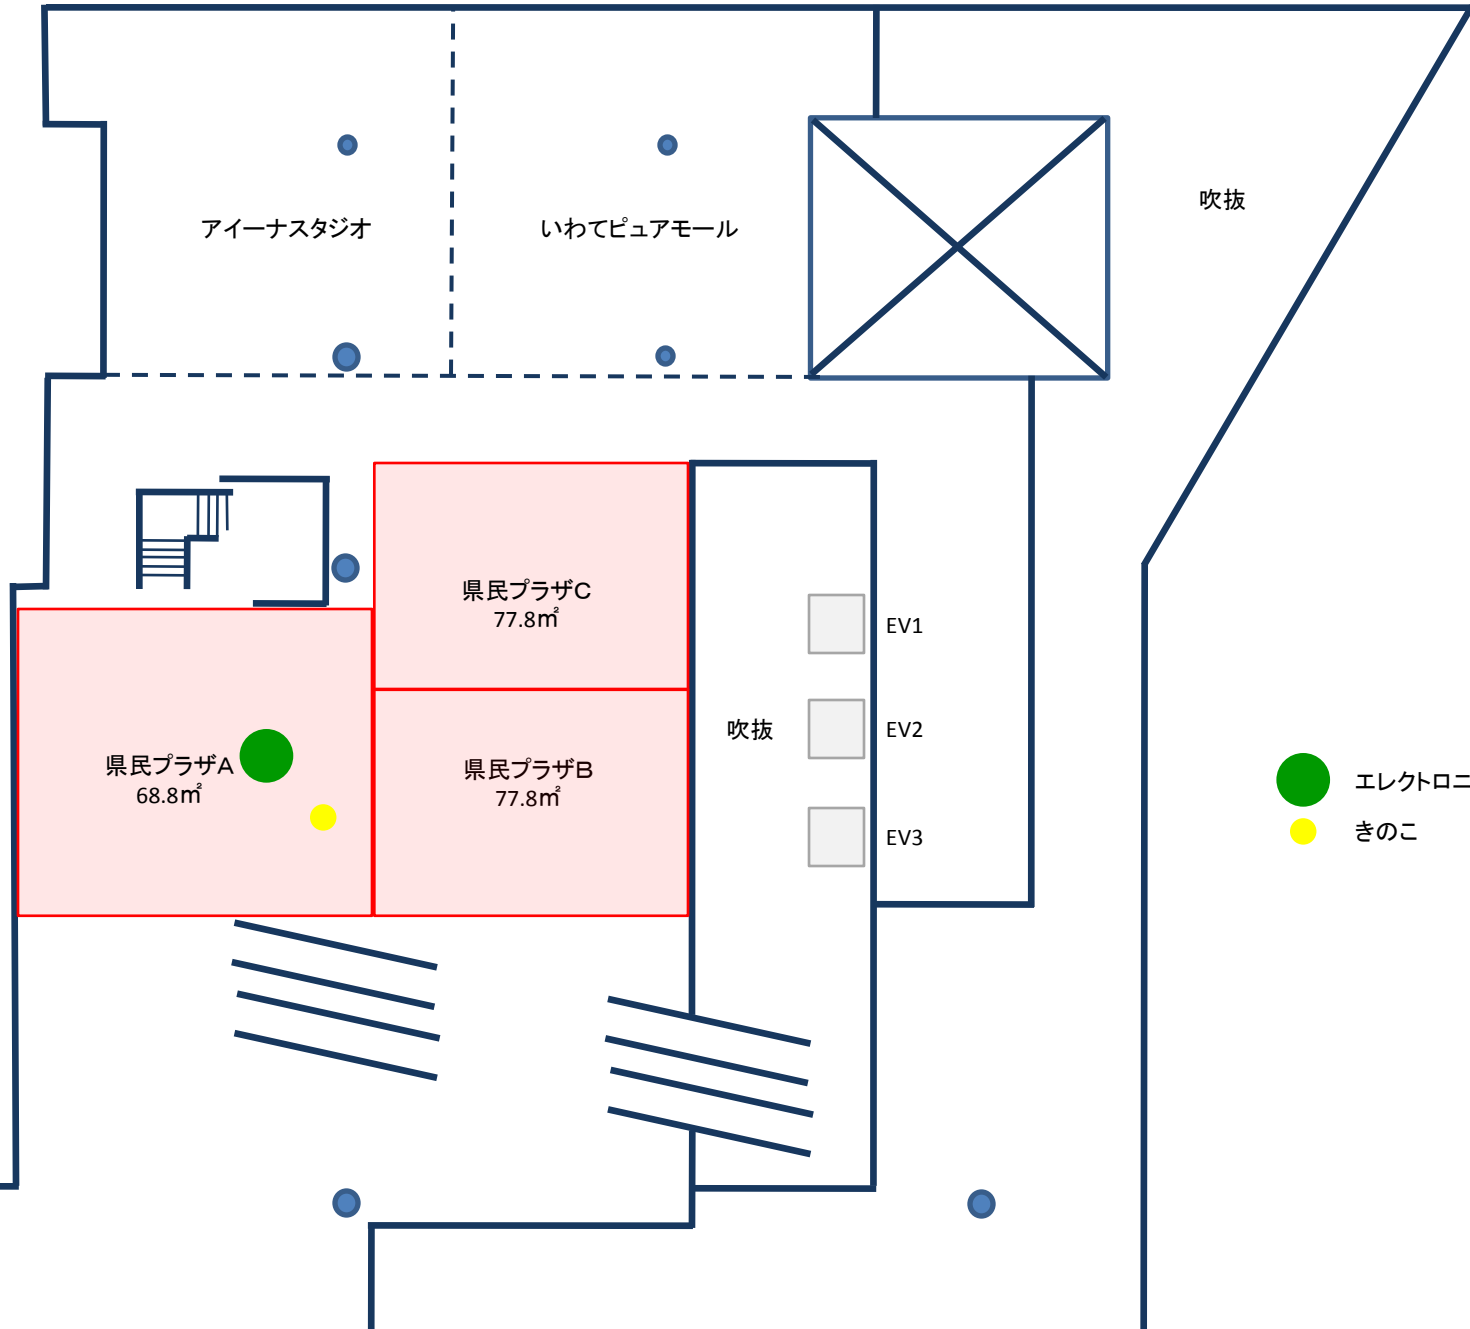

いわて県民情報交流センター アイーナ
4階 県民プラザA・B・C、アイーナスタジオ

アイーナスタジオ

いわてピュアモール

吹抜

県民プラザC
77.8㎡

県民プラザA
68.8㎡

県民プラザB
77.8㎡

吹抜

EV1

EV2

EV3

-  エレクトロニックツリー
-  きのこ

いわて県民情報交流センター アイーナ 4階 県民プラザA・B・C、アイーナスタジオ

-  壁コンセント
-  床コンセント

コンセントボックスのサイズは正しくありません。設置場所の目安としてご参照ください。オレンジ色のラインでつながっているコンセントは同系統です。

-  エレクトロニックツリー
-  きのこ

いわて県民情報交流センター アイーナ
4階 県民プラザA・B・C、アイーナスタジオ

□ 一間 × 一間

-  エレクトロニックツリー
-  きのこ