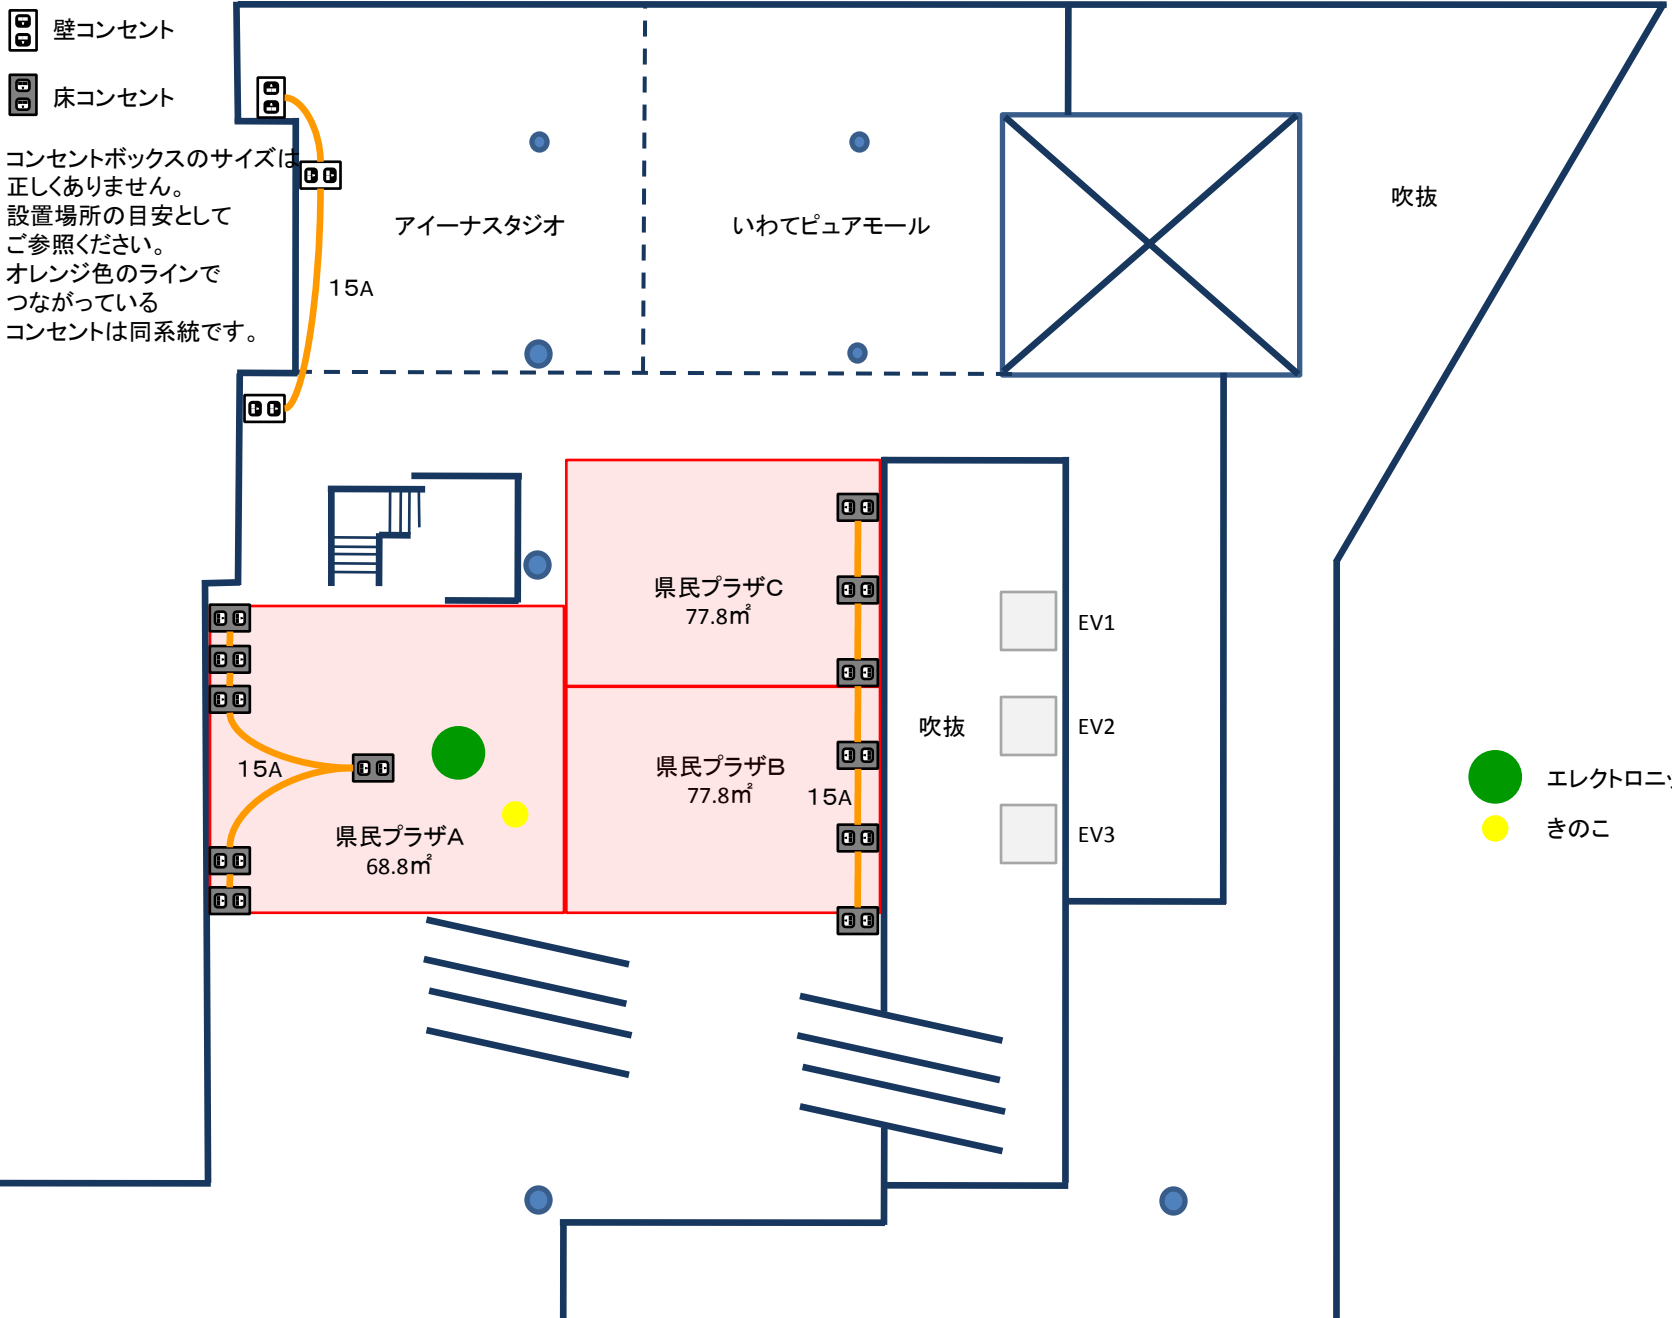

いわて県民情報交流センター アイーナ
4階 県民プラザA・B・C、アイーナスタジオ

アイーナスタジオ

いわてピュアモール

吹抜

県民プラザC
77.8㎡

県民プラザA
68.8㎡

県民プラザB
77.8㎡

吹抜

EV1

EV2

EV3

-  エレクトロニックツリー
-  きのこ

いわて県民情報交流センター アイーナ 4階 県民プラザA・B・C、アイーナスタジオ

-  壁コンセント
-  床コンセント

コンセントボックスのサイズは正しくありません。設置場所の目安としてご参照ください。オレンジ色のラインでつながっているコンセントは同系統です。

-  エレクトロニックツリー
-  きのこ

いわて県民情報交流センター アイーナ
4階 県民プラザA・B・C、アイーナスタジオ

□ 一間 × 一間

-  エレクトロニックツリー
-  きのこ