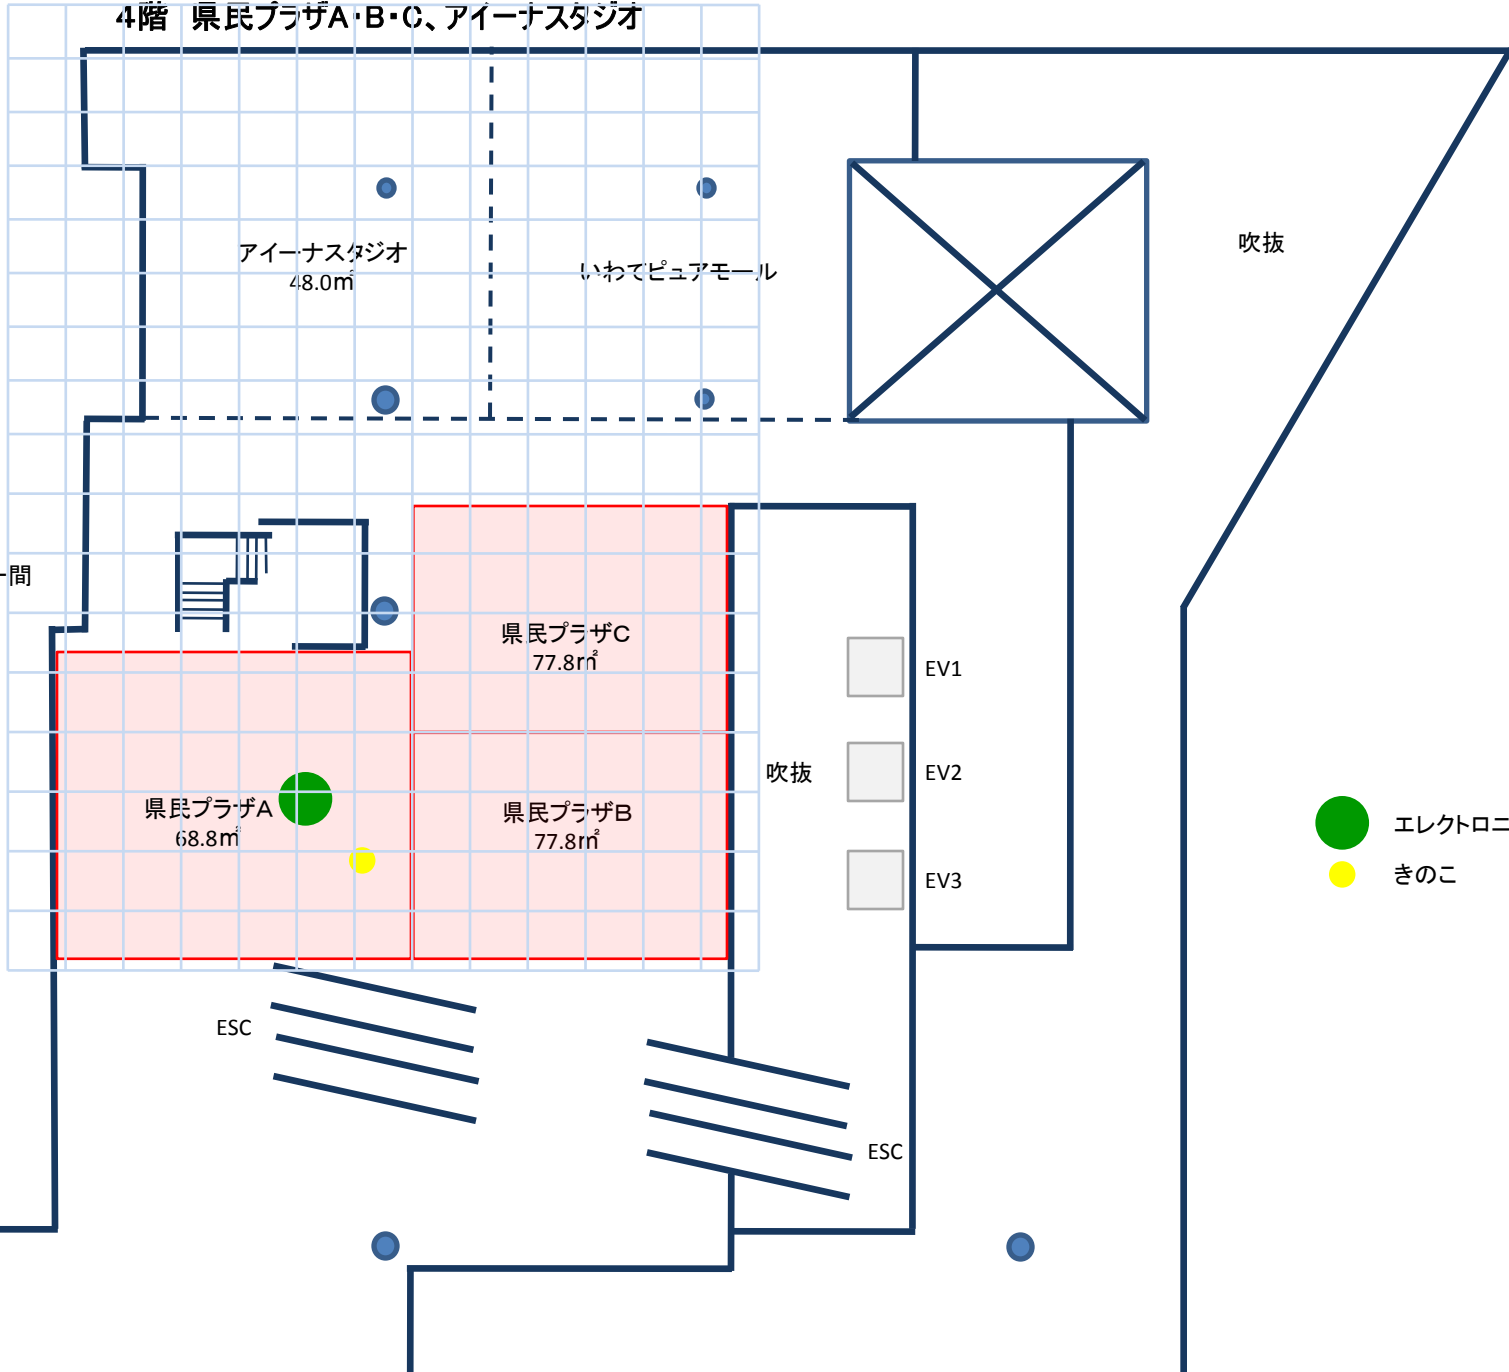

いわて県民情報交流センター アイーナ
4階 県民プラザA・B・C、アイーナスタジオ

アイーナスタジオ

いわてピュアモール

吹抜

県民プラザC
77.8㎡

県民プラザA
68.8㎡

県民プラザB
77.8㎡

吹抜

EV1

EV2

EV3

-  エレクトロニックツリー
-  きのこ

いわて県民情報交流センター アイーナ 4階 県民プラザA・B・C、アイーナスタジオ

-  壁コンセント
-  床コンセント

コンセントボックスのサイズは正しくありません。設置場所の目安としてご参照ください。オレンジ色のラインでつながっているコンセントは同系統です。

-  エレクトロニックツリー
-  きのこ

いわて県民情報交流センター アイーナ
4階 県民プラザA・B・C、アイーナスタジオ

□ 一間 × 一間

-  エレクトロニックツリー
-  きのこ