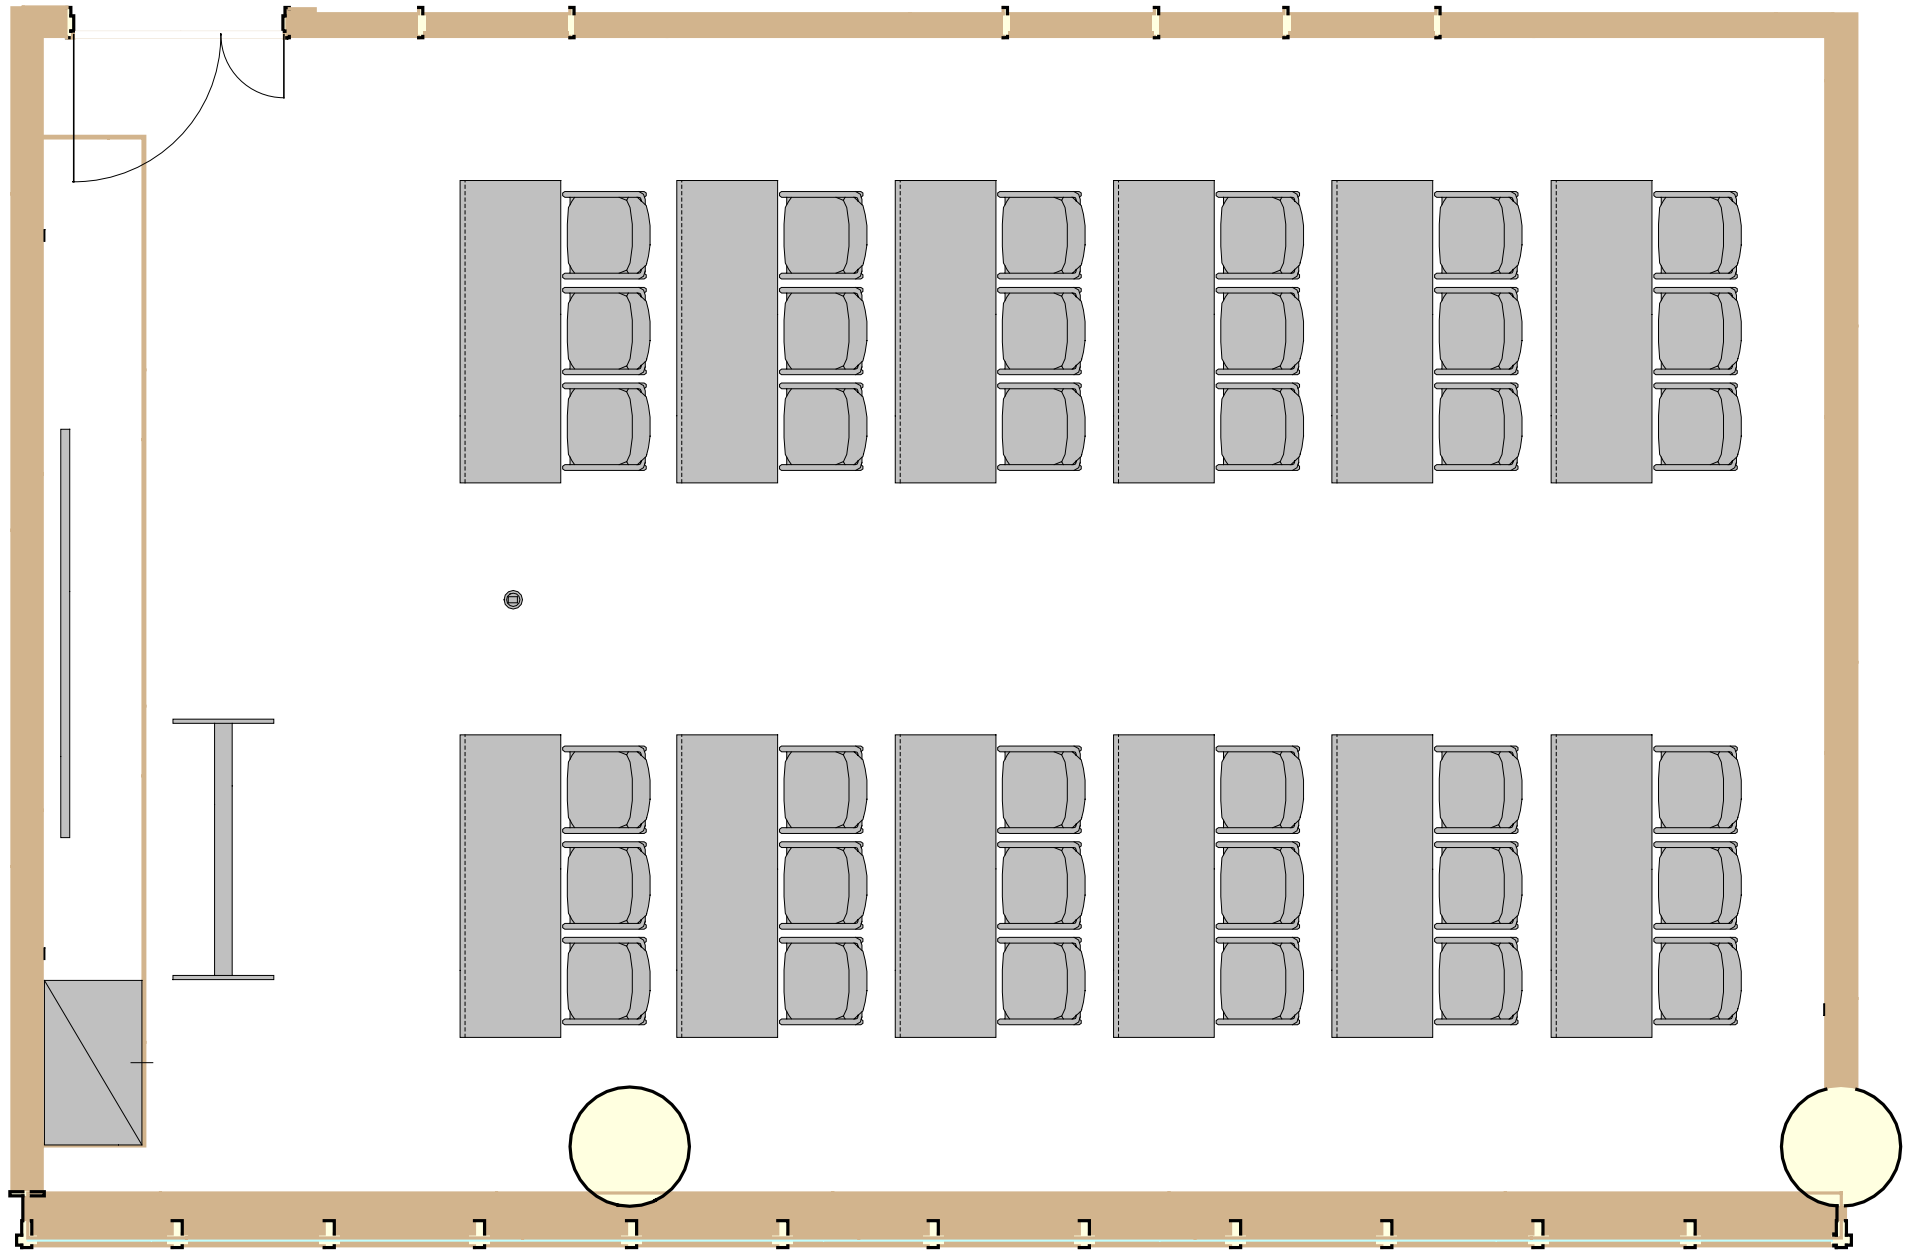

会議室701:W6.9×D10.6×H3.0(㎡) 床面:絨毯

備付備品:スクリーン(100インチ)、ホワイトボード
テーブルサイズ:W1,800×D600×H600(㎡)