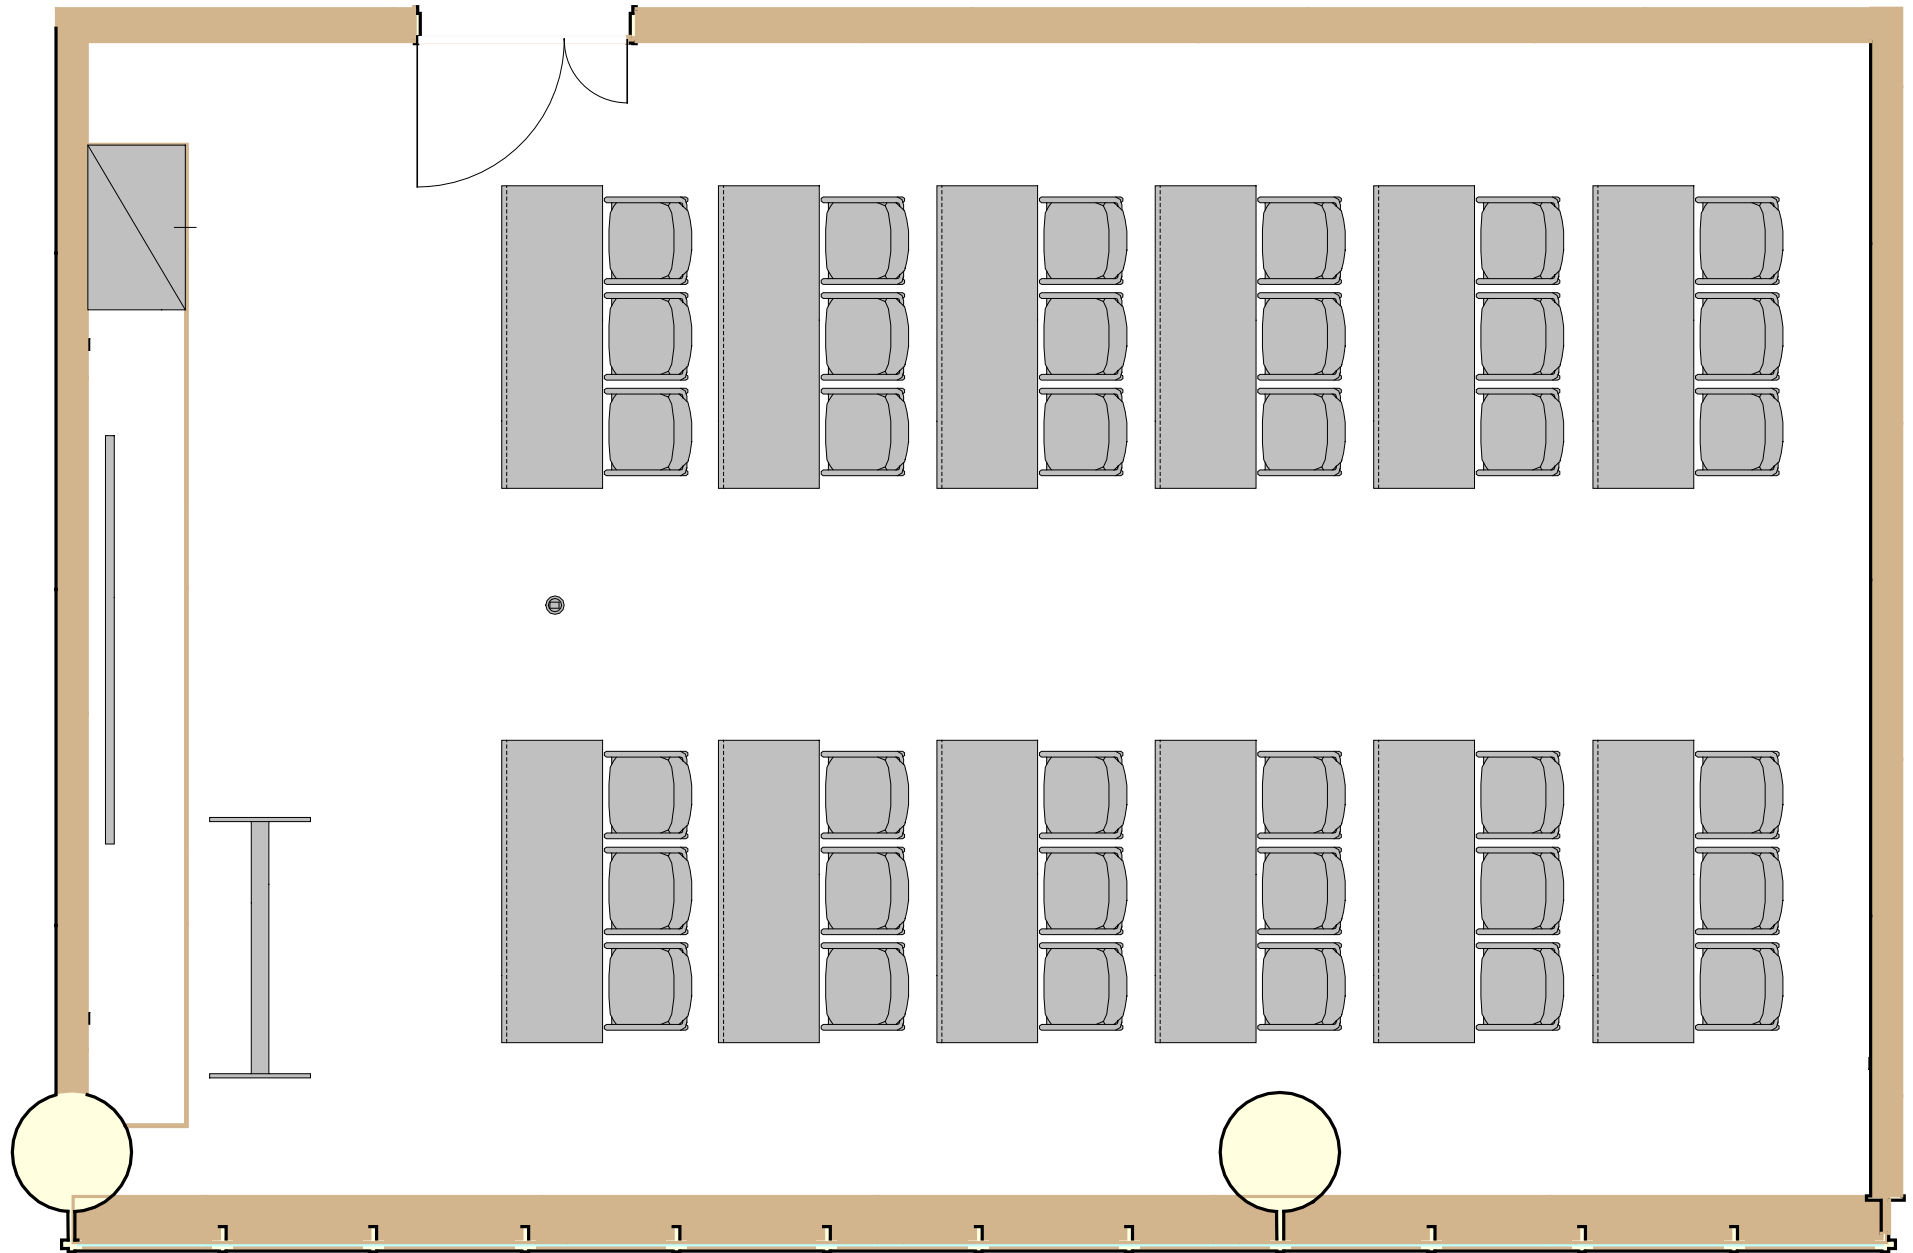

会議室702:W6.9×D10.6×H3.0(㎡) 床面:絨毯

備付備品:スクリーン(100インチ)、ホワイトボード
テーブルサイズ:W1,800×D600×H600(㎡)