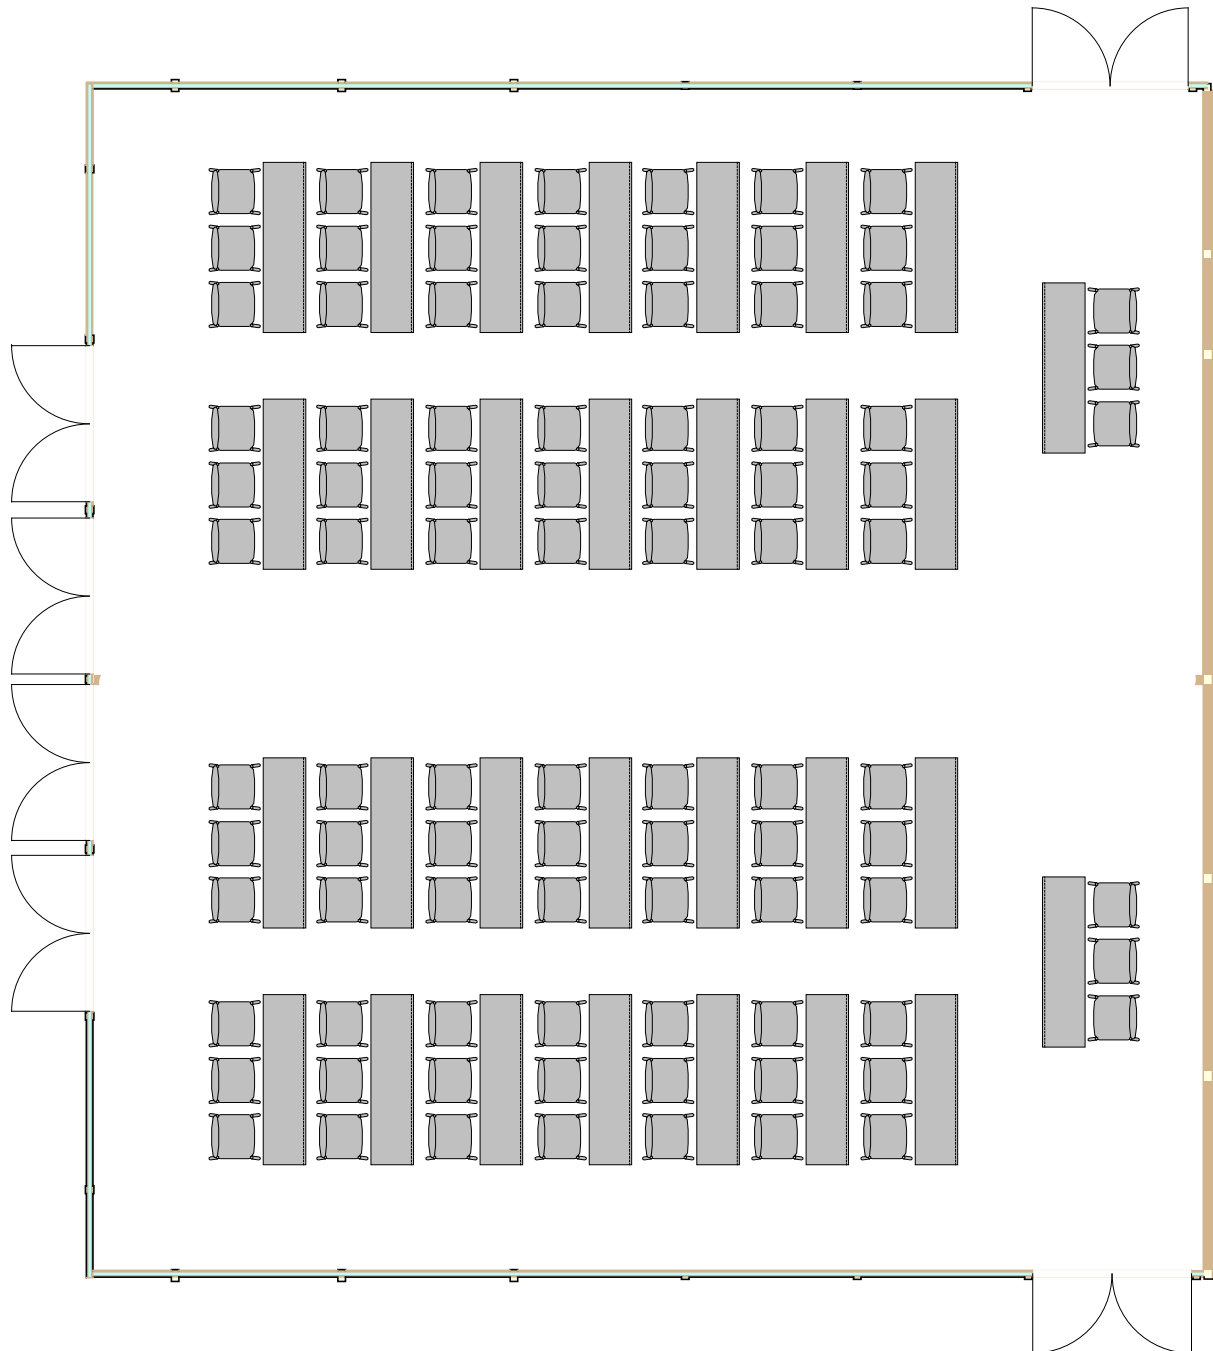

会議室501(一括) 501:W12.6×D11.7×H5.2(メートル) 床面:絨毯

テーブルサイズ:W1,800×D600×H700(ミリ)