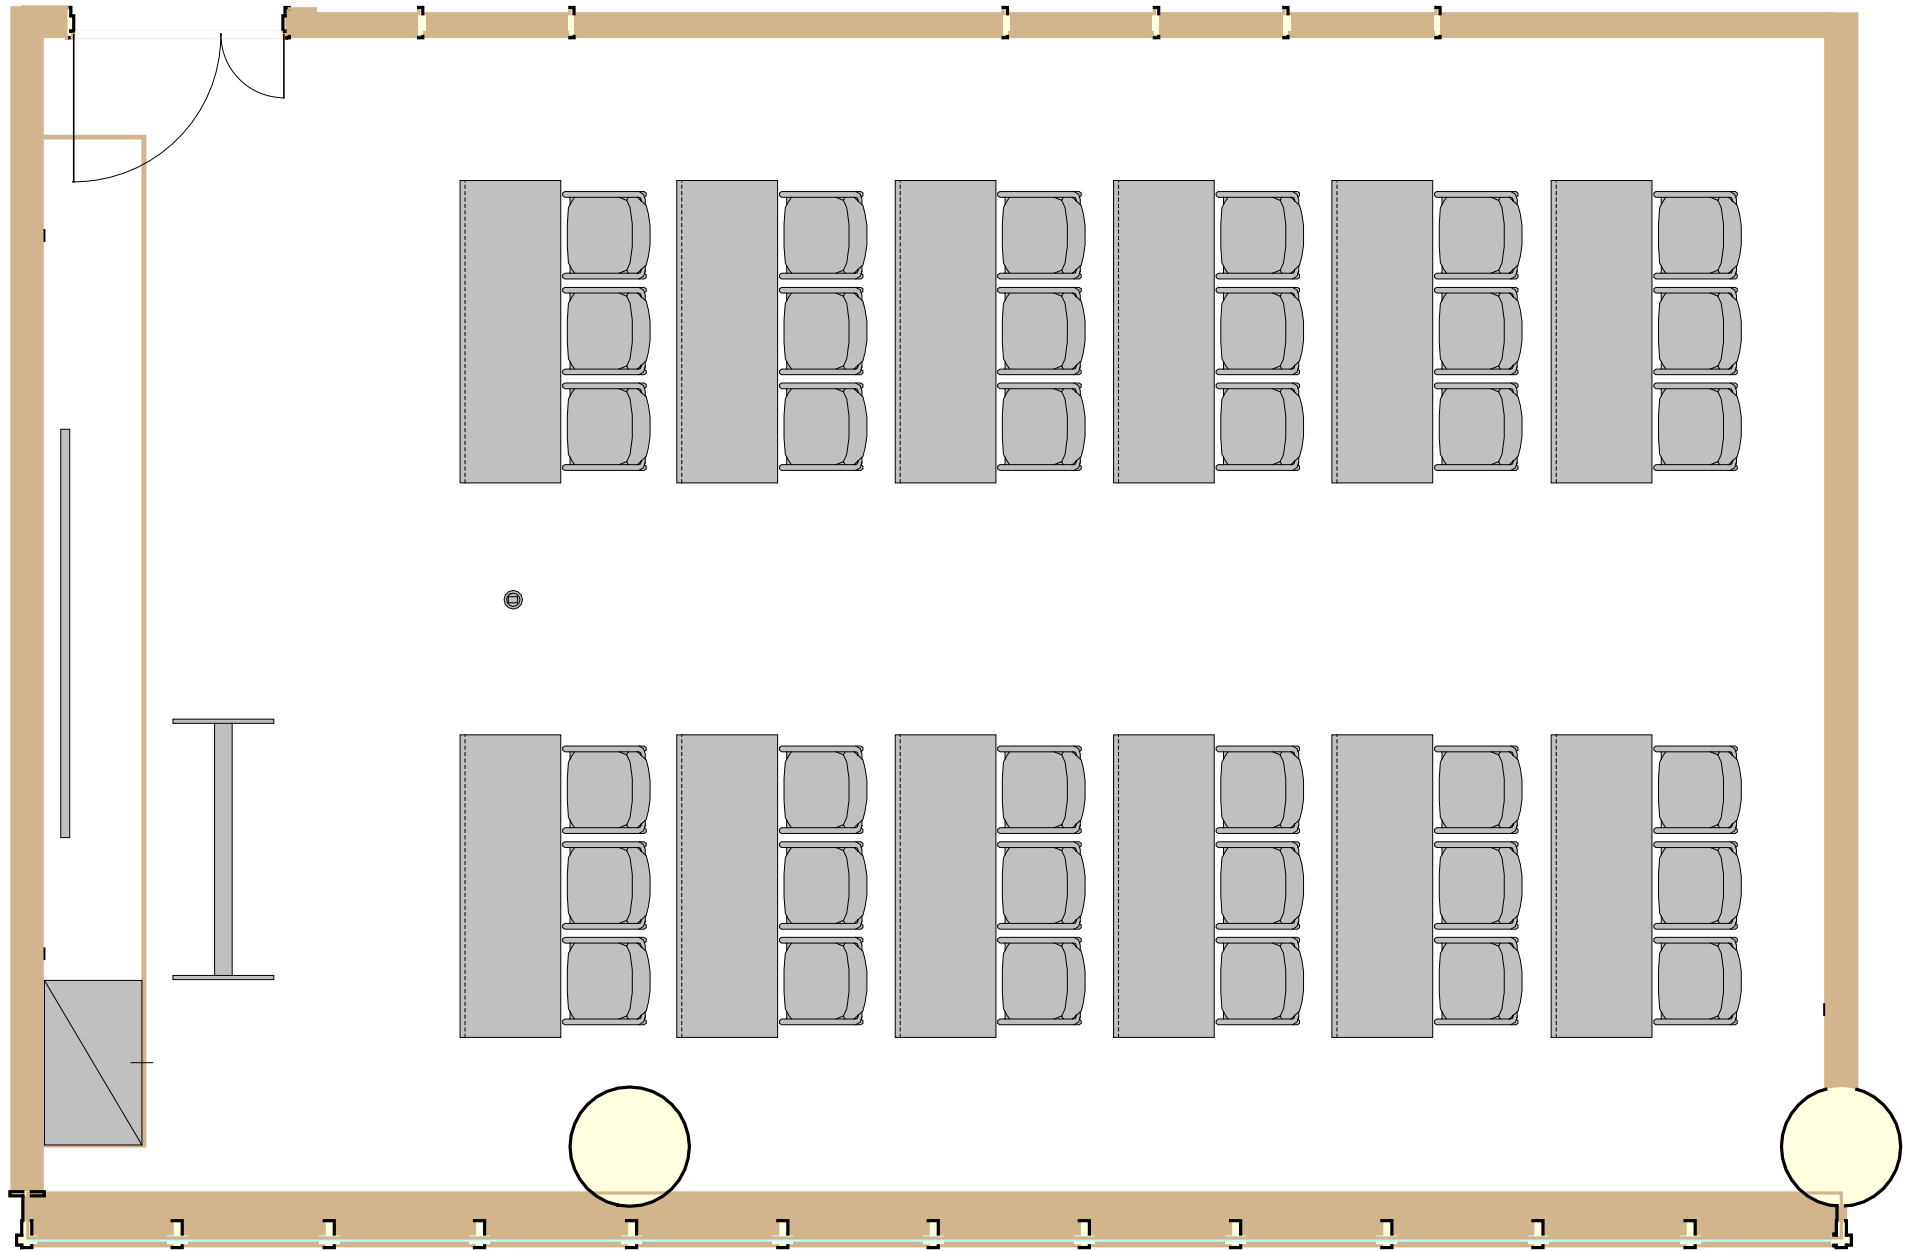

会議室701:W6.9×D10.6×H3.0(㎡) 床面:絨毯

備付備品:スクリーン(100インチ)、ホワイトボード  
テーブルサイズ:W1,800×D600×H700(ミリ)