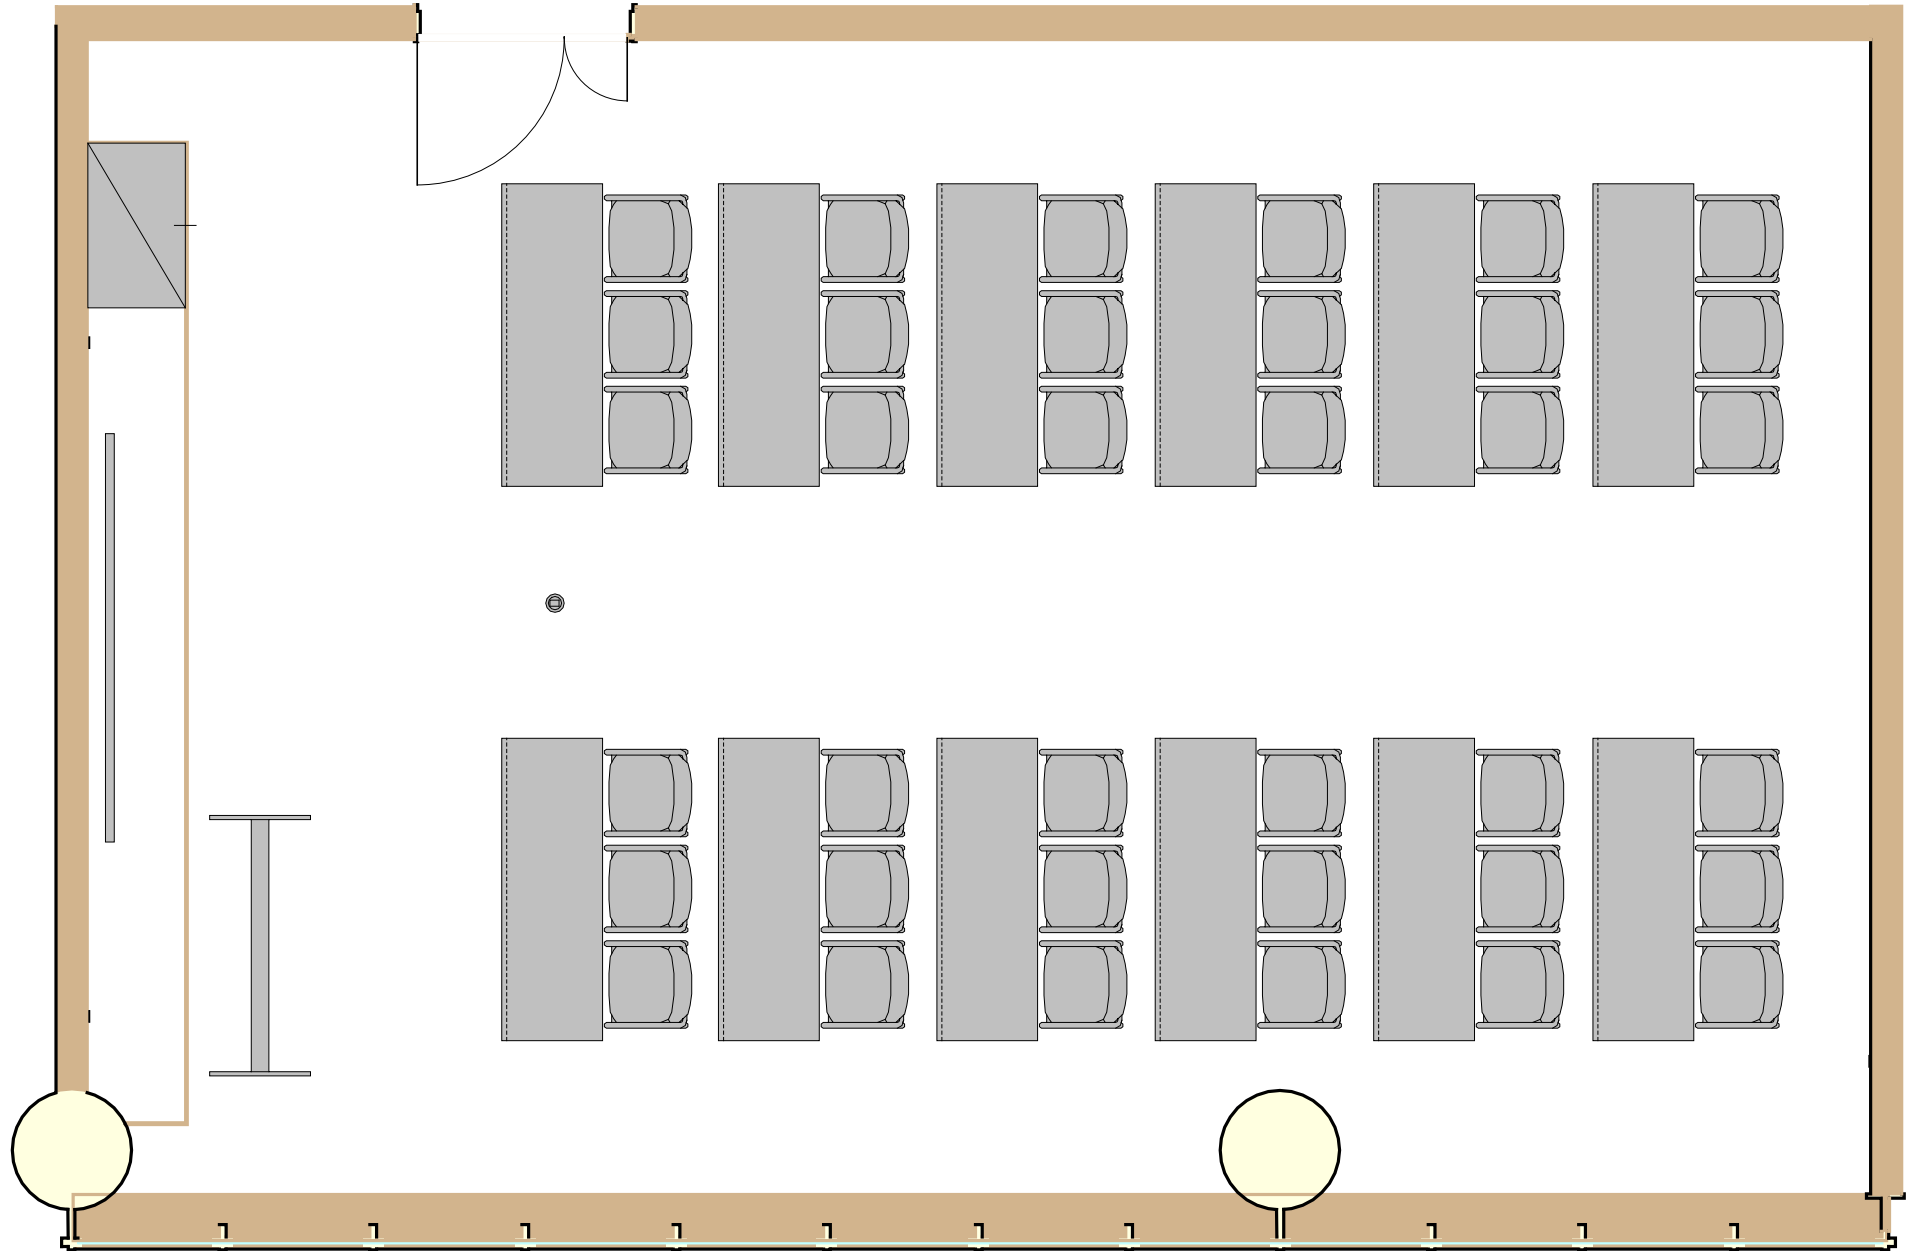

会議室702:W6.9×D10.6×H3.0(㎡) 床面:絨毯

備付備品:スクリーン(100インチ)、ホワイトボード  
テーブルサイズ:W1,800×D600×H700(㎡)