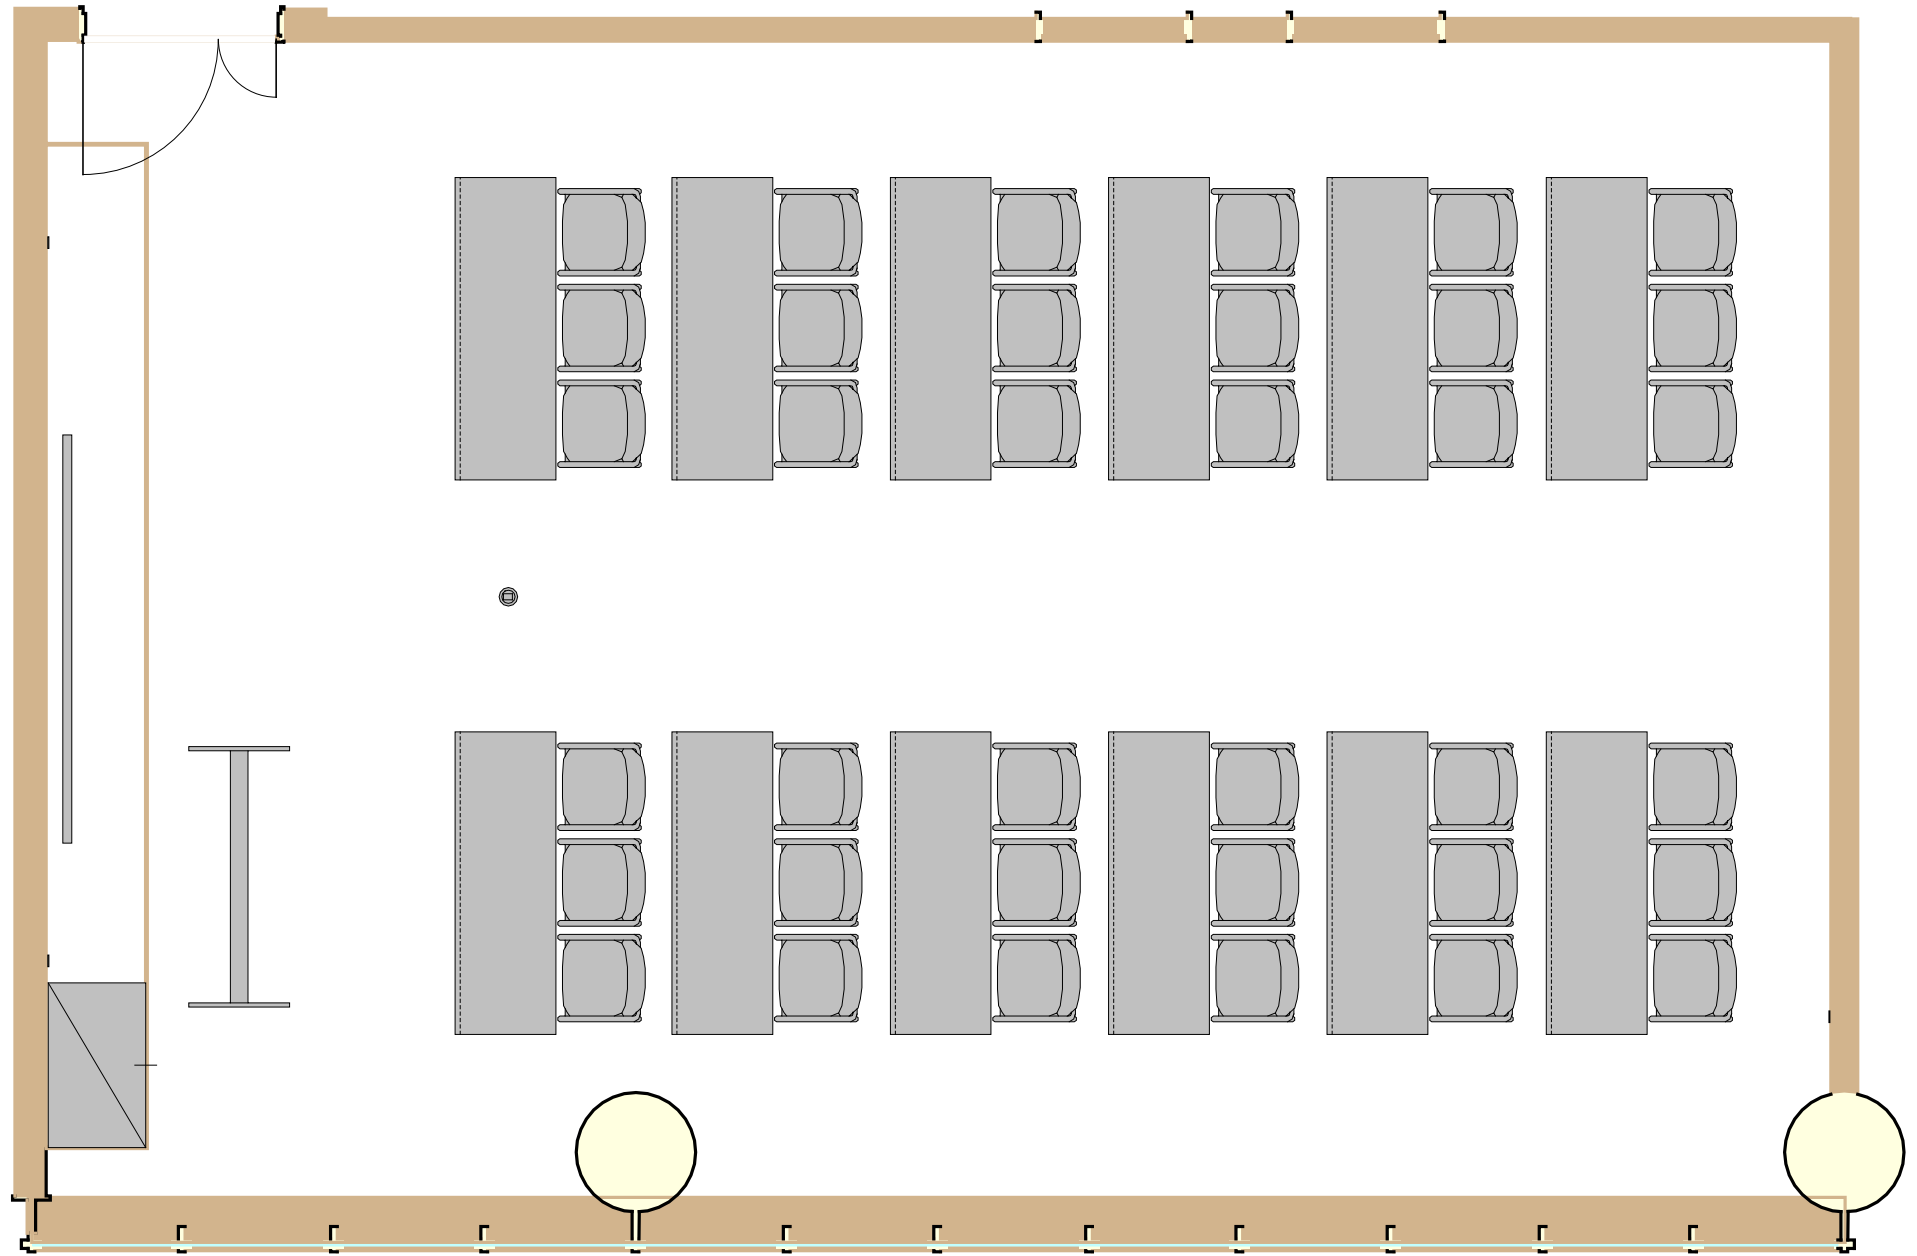

会議室703:W6.9×D10.6×H3.0(㎡) 床面:絨毯

備付備品:スクリーン(100インチ)、ホワイトボード
テーブルサイズ:W1,800×D600×H700(ミリ)