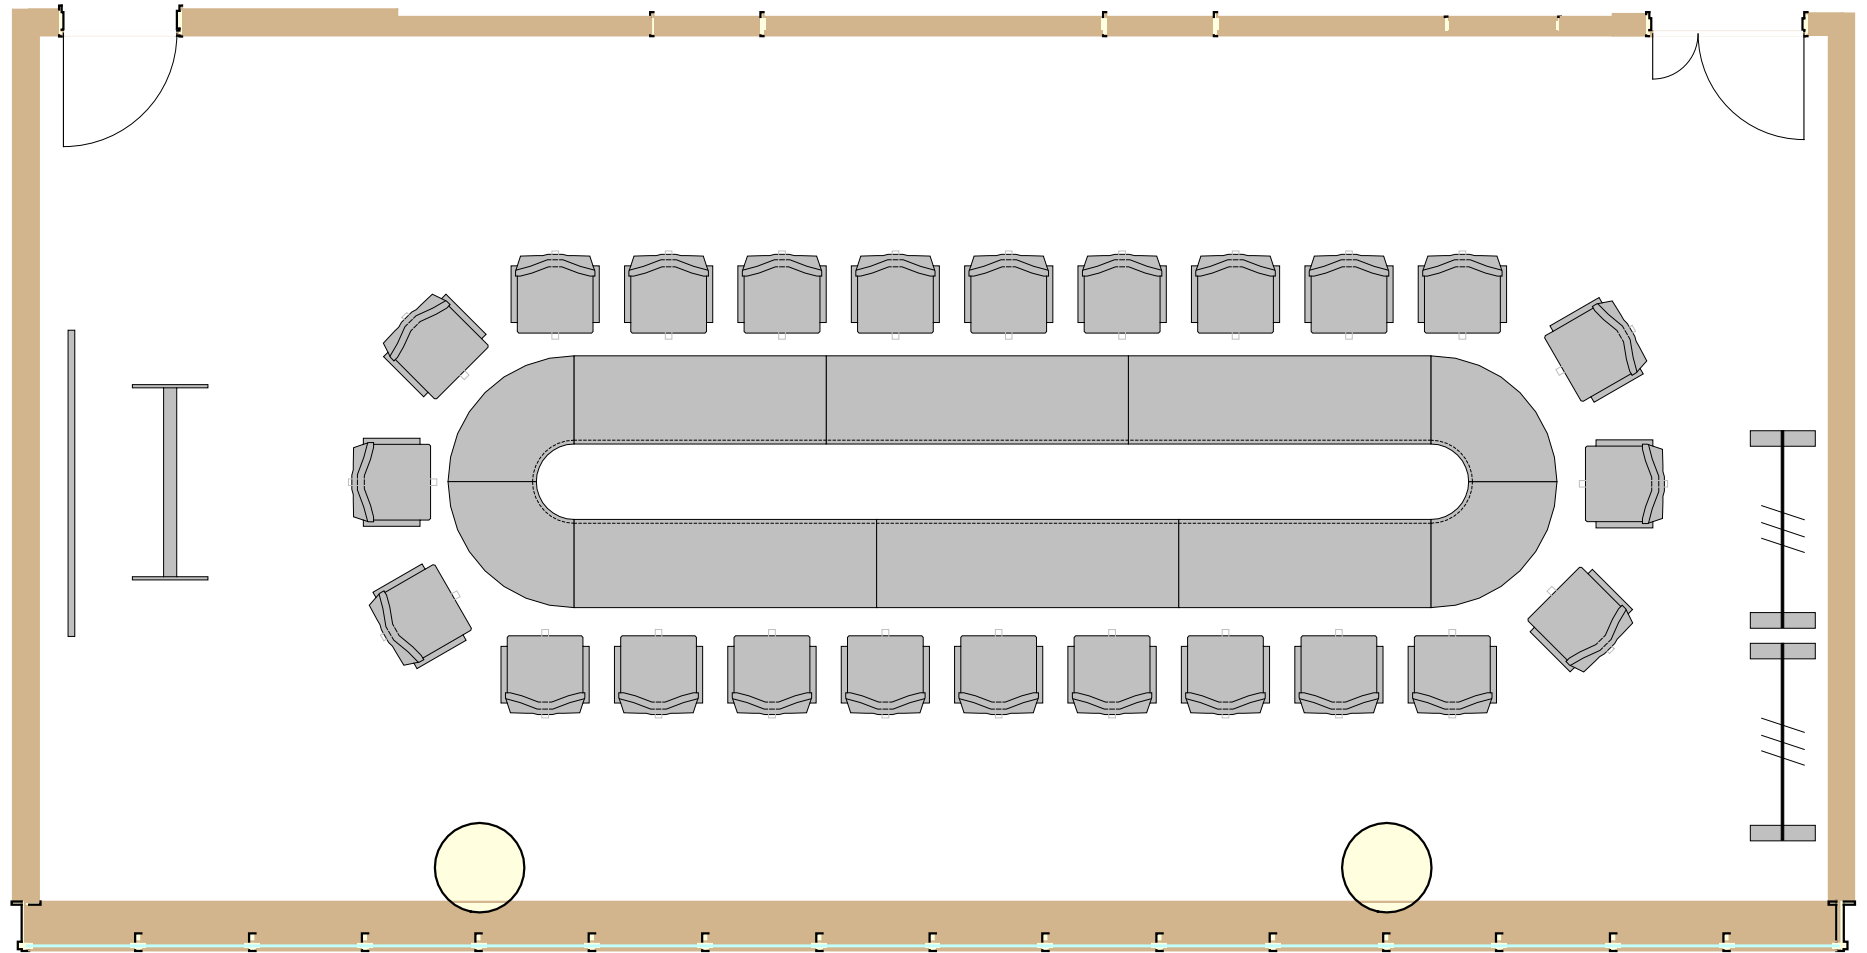

会議室801:W6.9×D14.2×H3.0(㎡) 床面:絨毯

備付備品:スクリーン(100インチ)、ホワイトボード、ハンガーラック  
テーブルサイズ:W1,800×D600×H700(㎡)