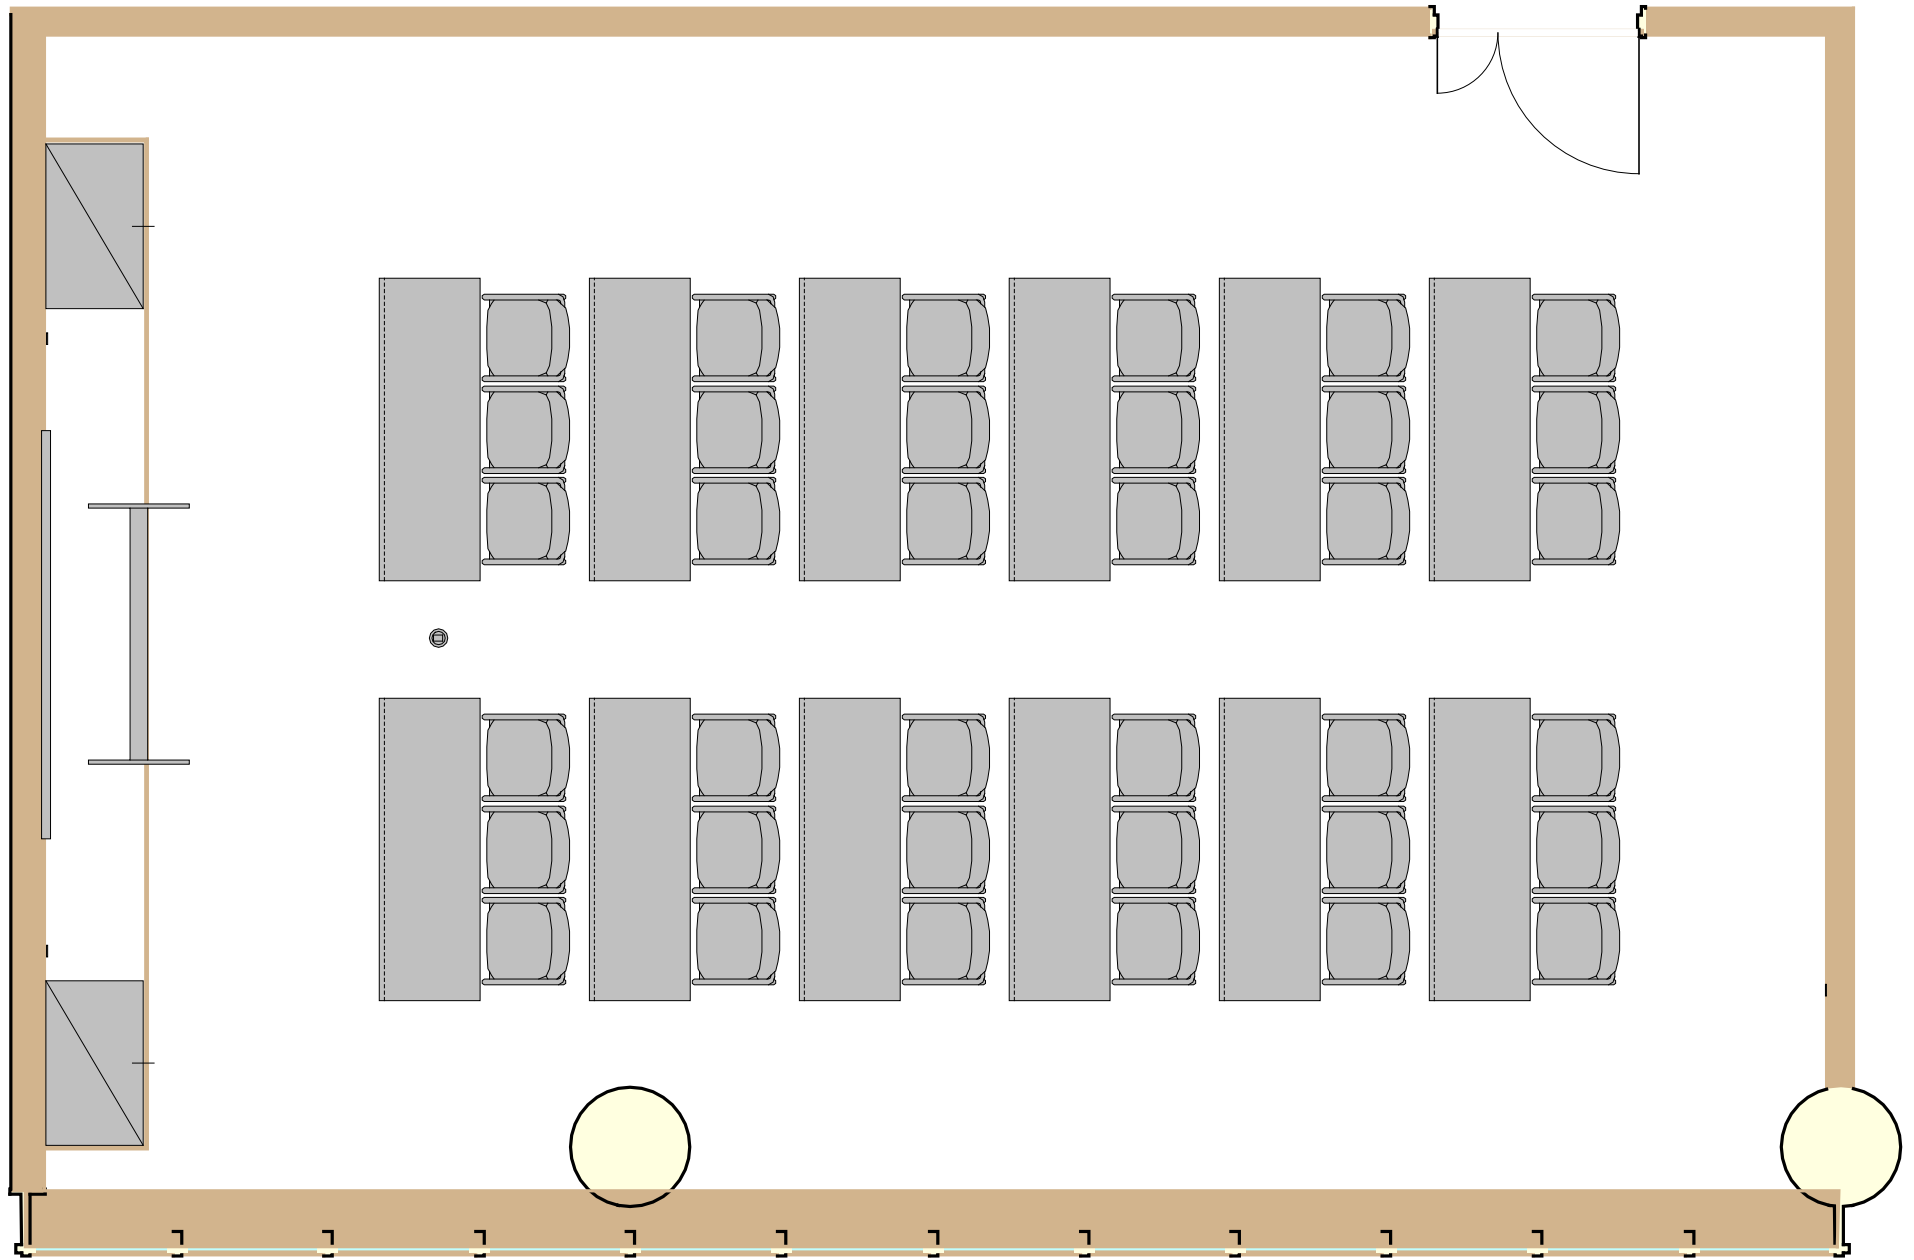

会議室802: W6.9 × D10.6 × H3.0 (㎡) 床面: 絨毯

備付備品: スクリーン(100インチ)、ホワイトボード
テーブルサイズ: W1,800 × D600 × H700 (ミリ)