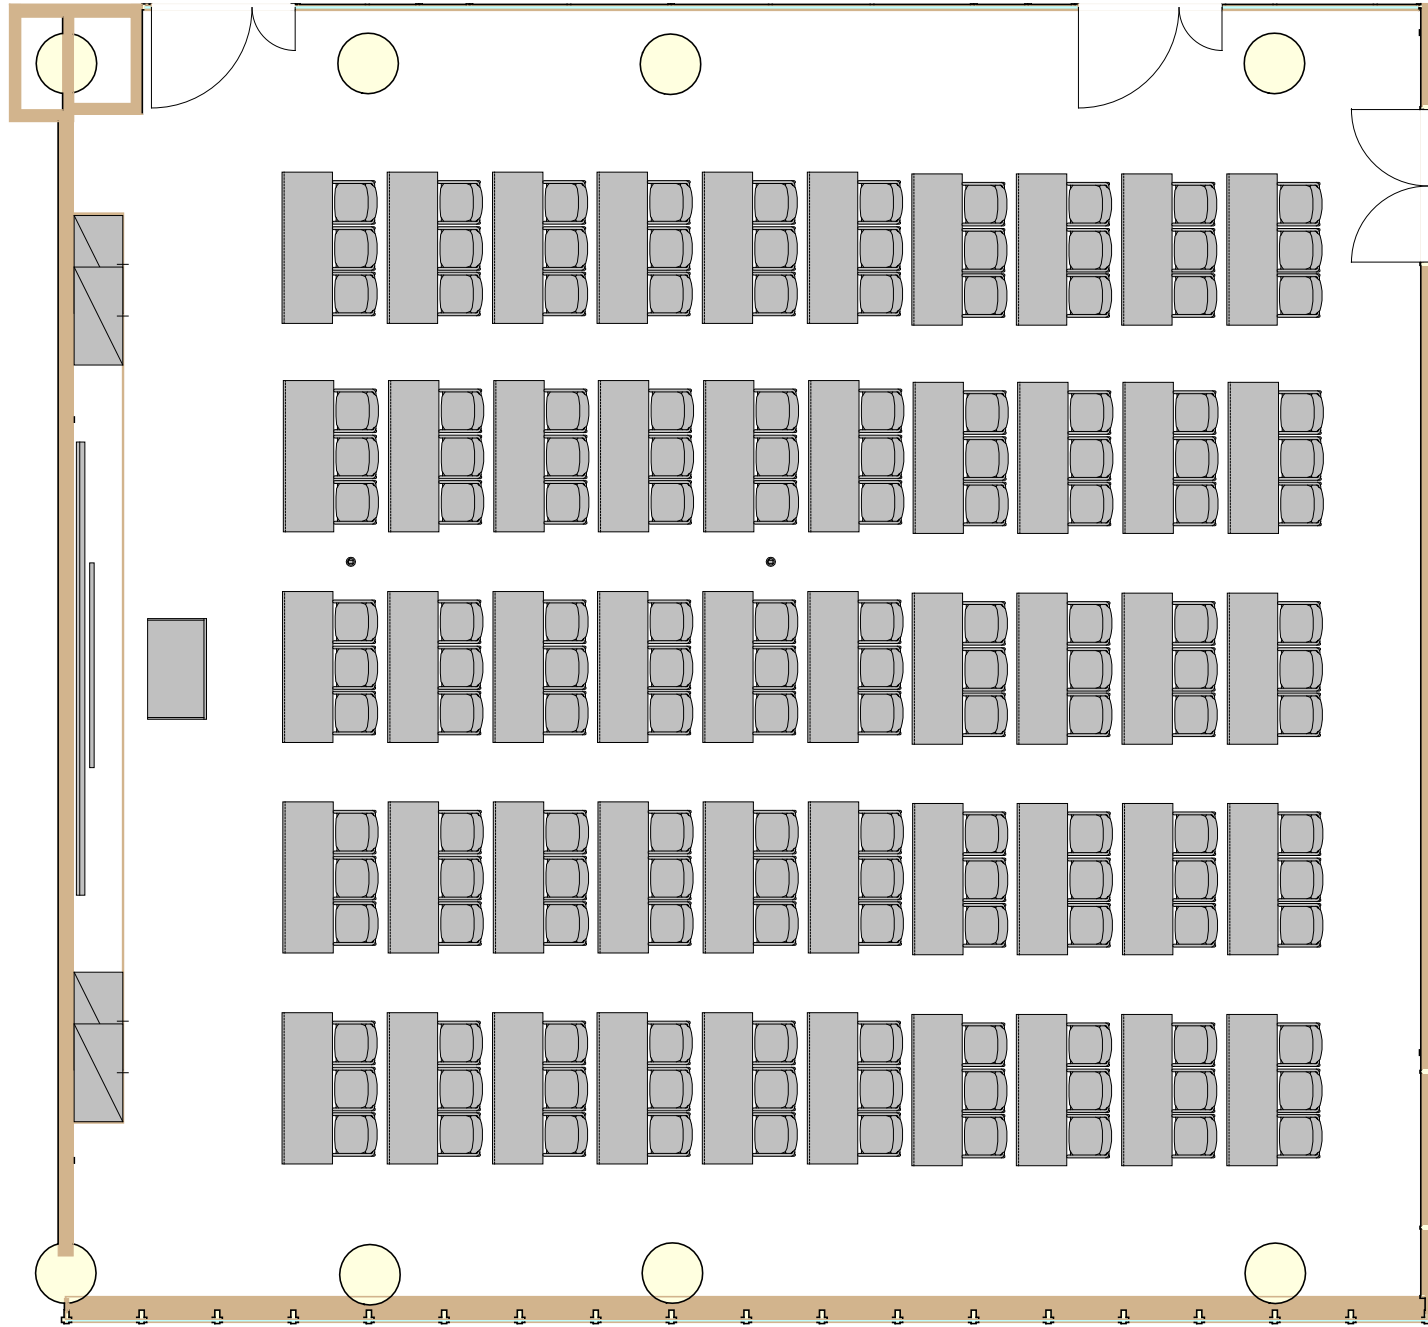

会議室803:W15.3×D16.0×H3.0(トール) 床面:絨毯

- 備付備品:
スクリーン(100インチ)
ホワイトボード
音響機器
マイク×4(有線2本)
CD、MD、カセット
(MDとカセットは録音可)

テーブルサイズ
W1,800×D600×H700(≒)