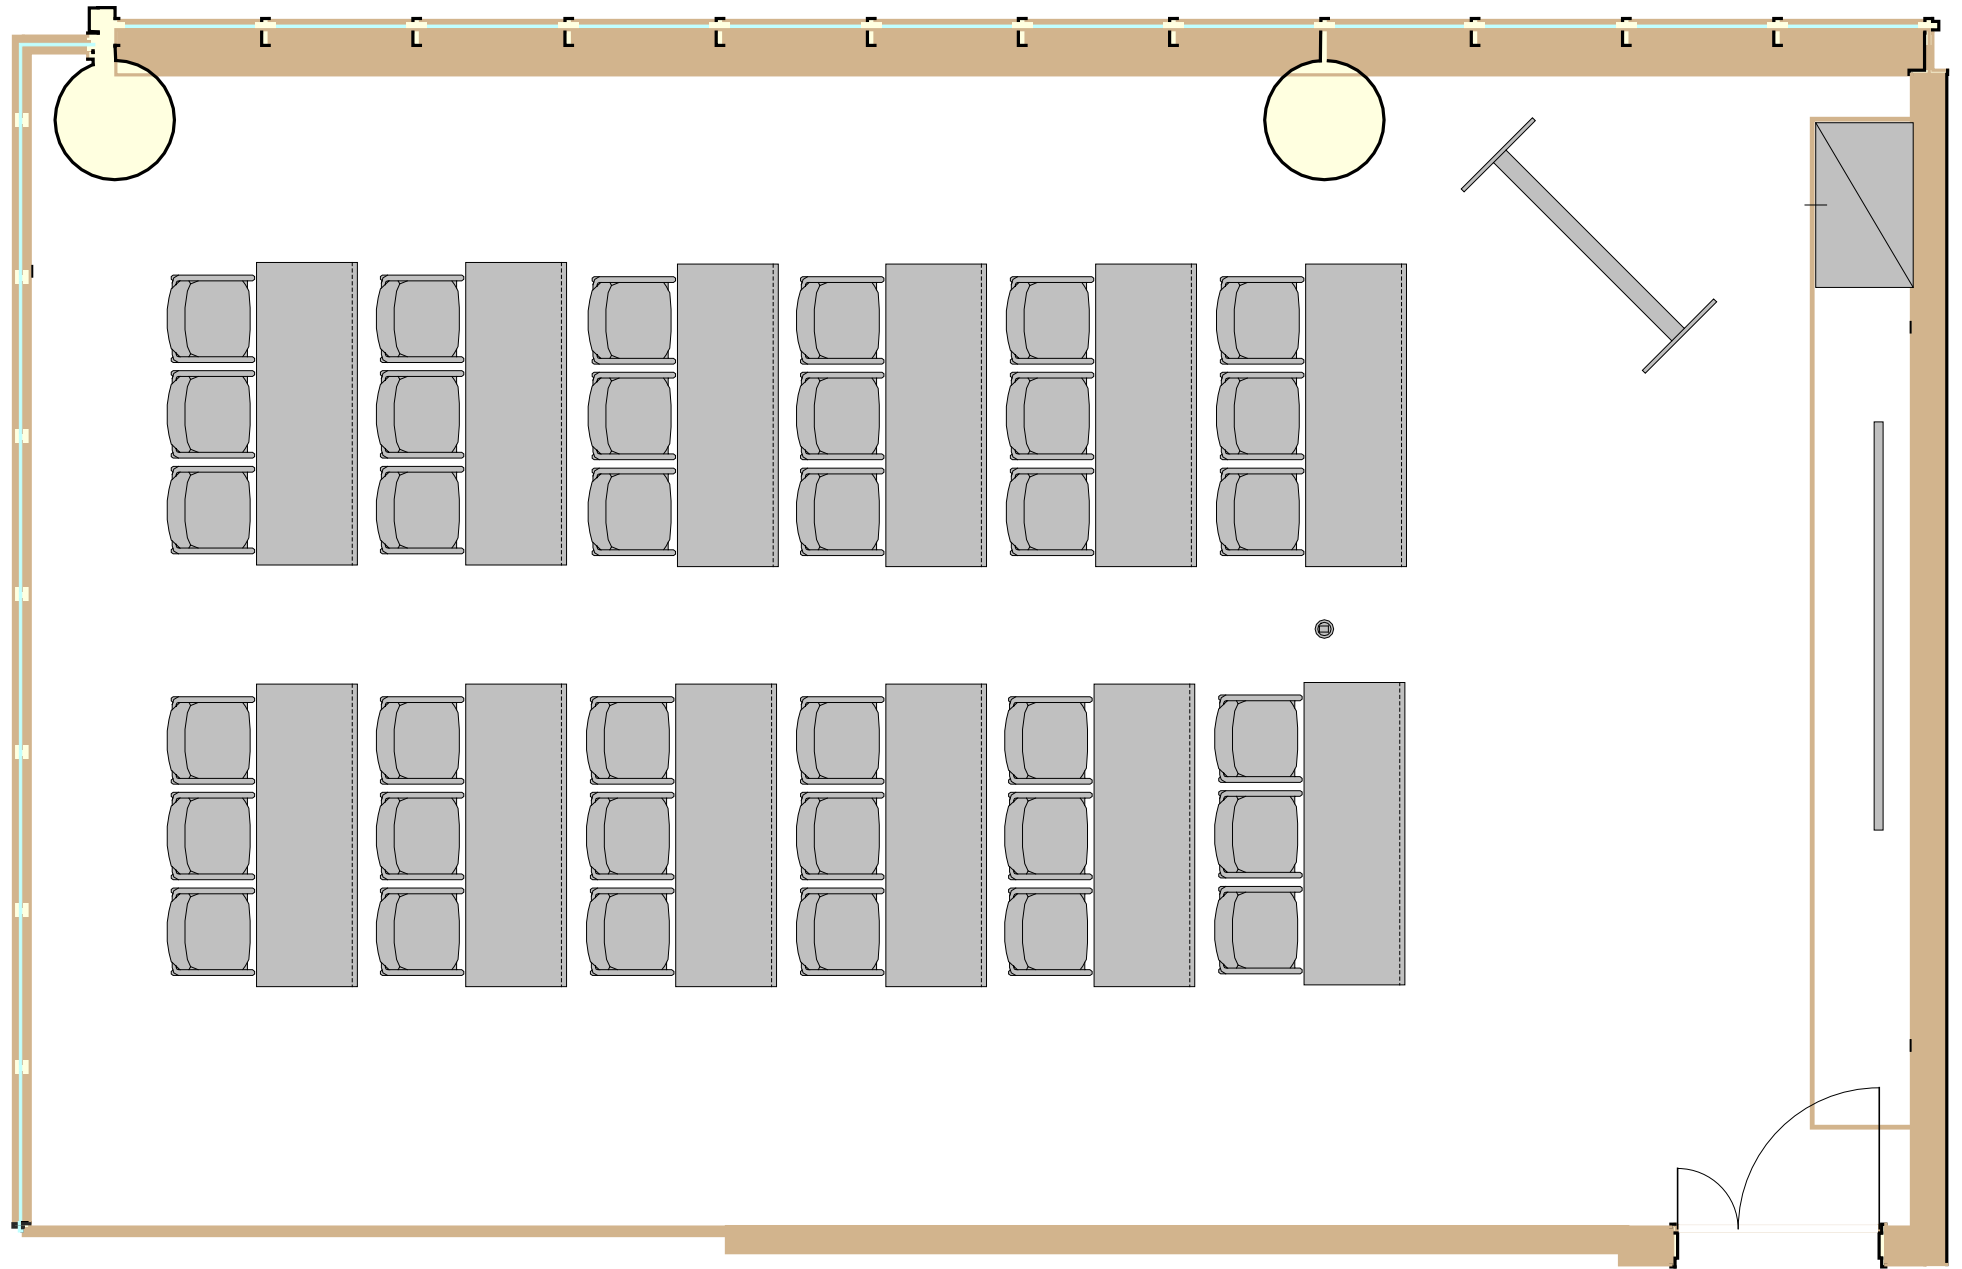

会議室810:W6.9×D11.2×H3.0(㎡) 床面:絨毯

備付備品:スクリーン(100インチ)、ホワイトボード
テーブルサイズ:W1,800×D600×H700(ミリ)