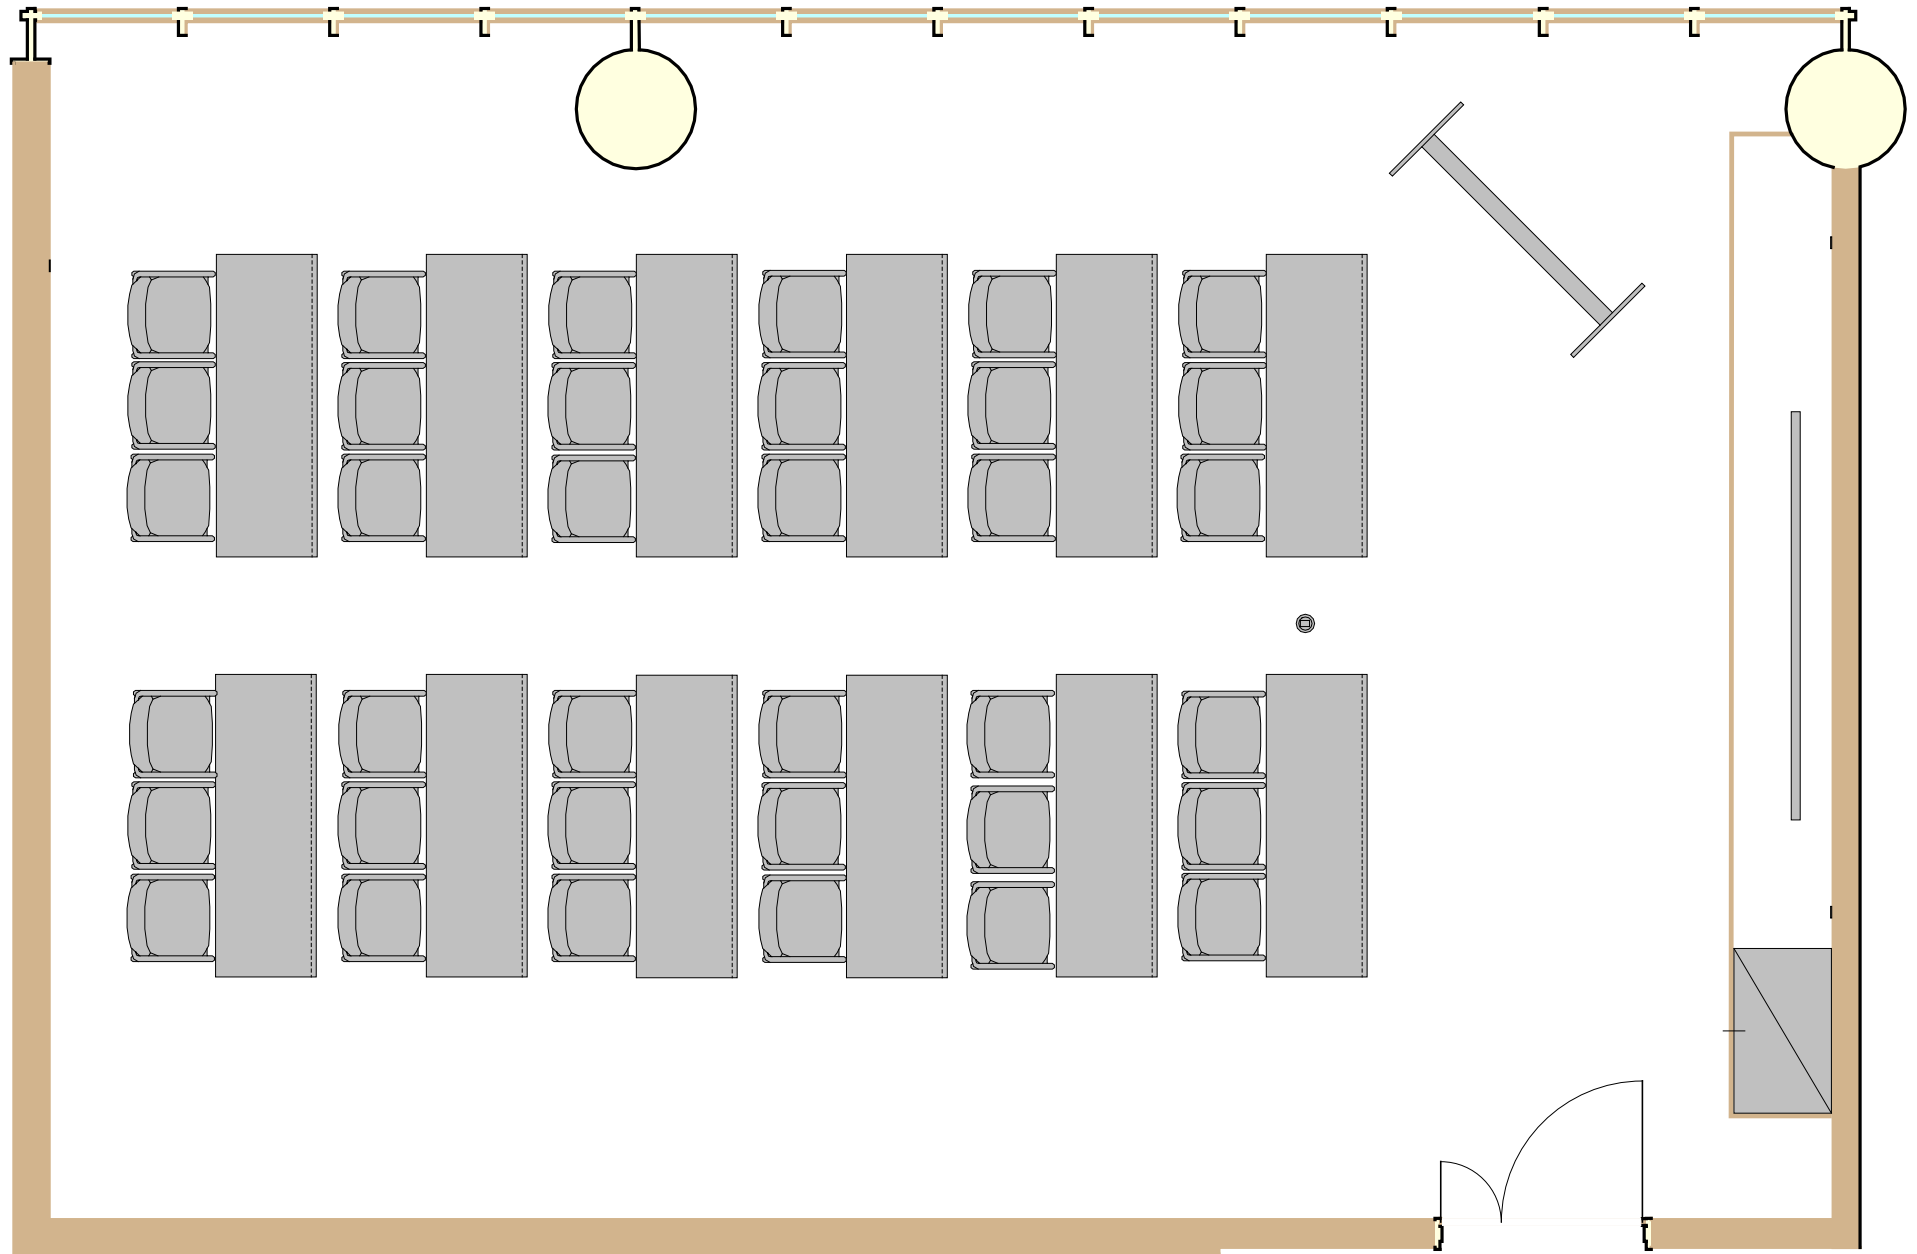

会議室811: W6.9 × D10.6 × H3.0 (平) 床面: 絨毯

備付備品: スクリーン(100インチ)、ホワイトボード
テーブルサイズ: W1,800 × D600 × H700 (ミリ)