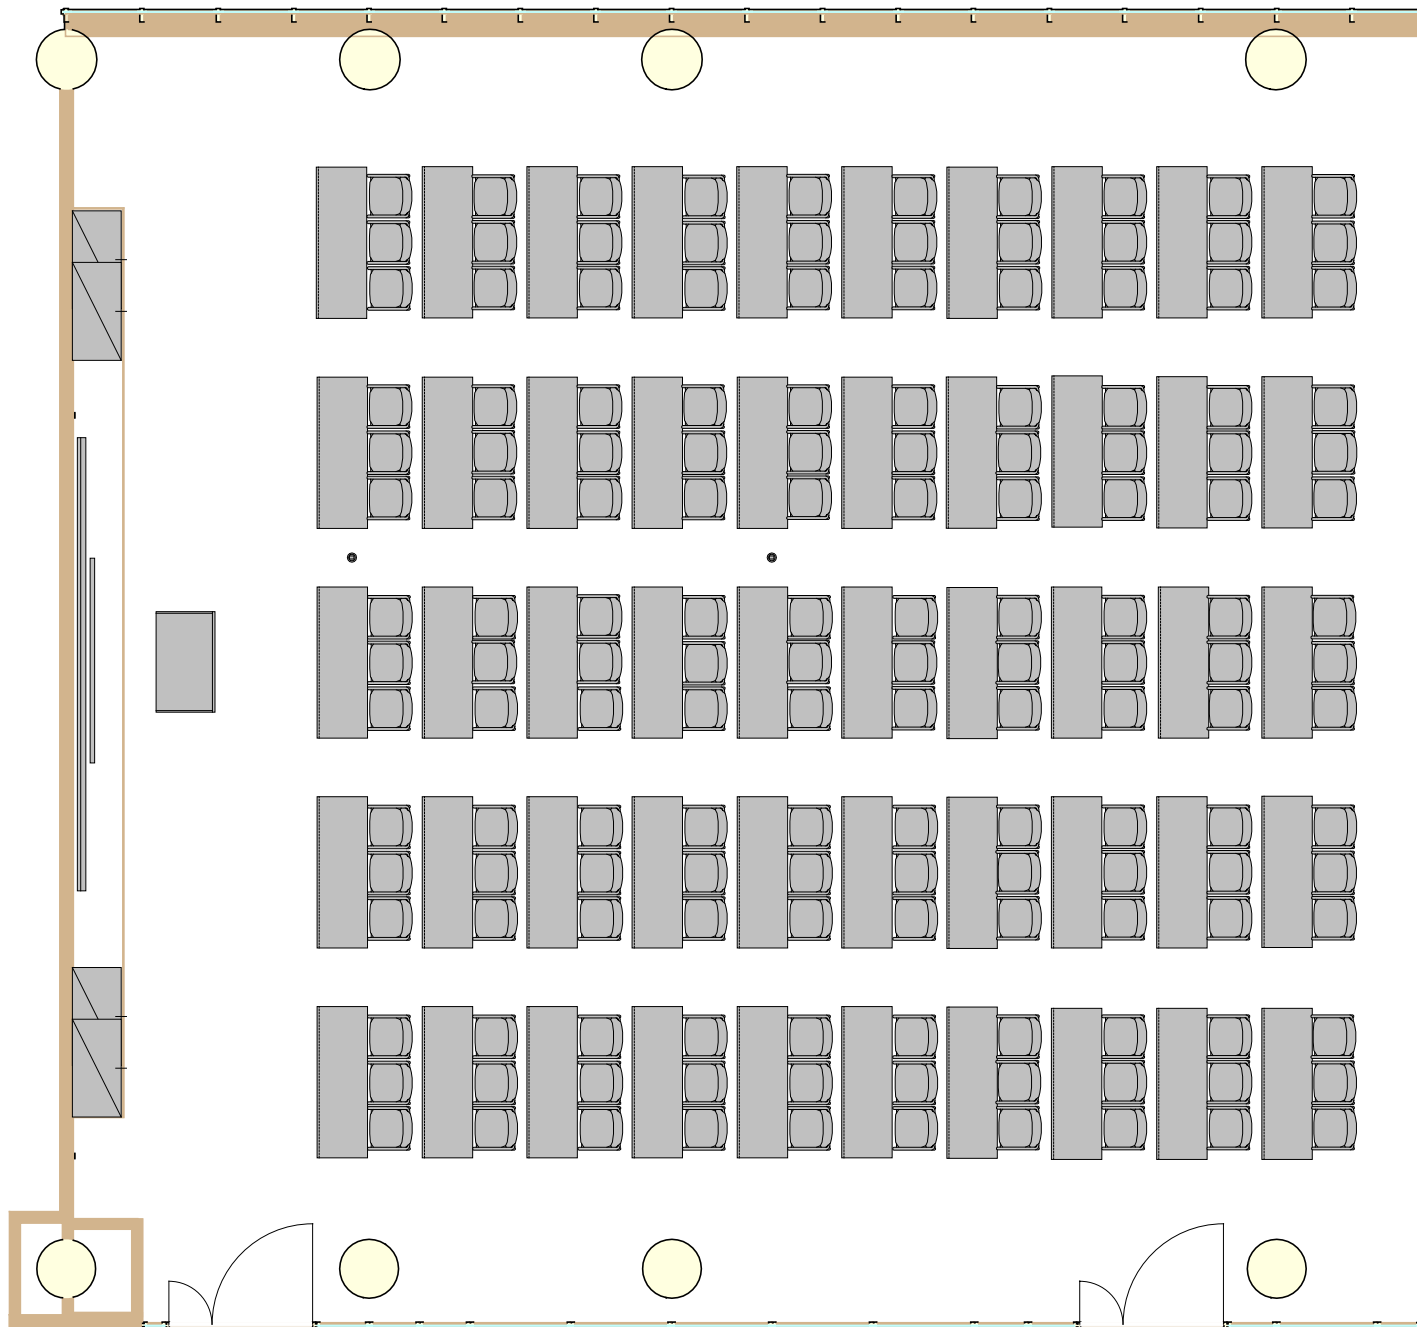

会議室812:W15.3×D16.0×H3.0(トール) 床面:絨毯

備付備品:
スクリーン(120インチ)
ホワイトボード
音響機器
マイク×4(有線2本)
CD、MD、カセット
(MDとCDは録音可)

テーブルサイズ
W1,800×D600×H700(ミリ)