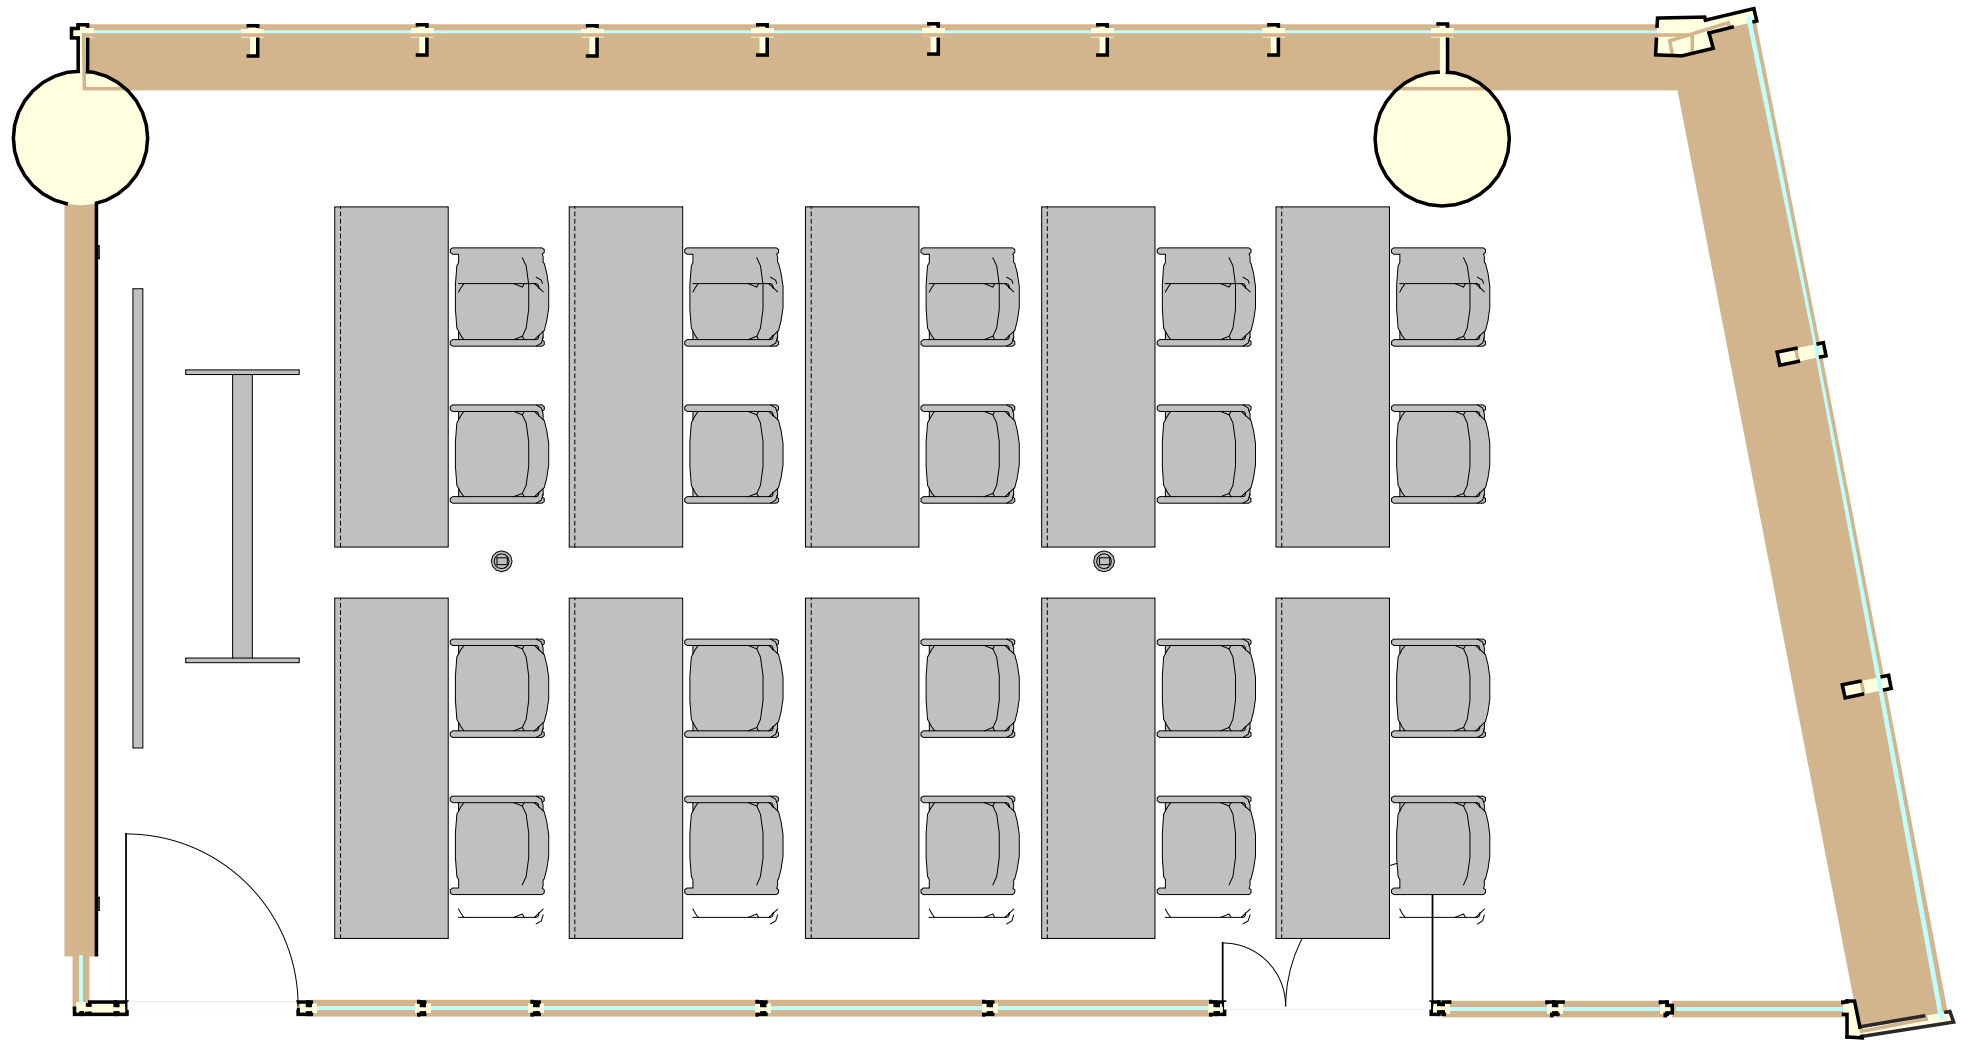

研修室817:W4.9×D8.4×H3.0(㎡) 床面:絨毯

備付備品:スクリーン(80インチ)、ホワイトボード  
テーブルサイズ:W1,500×D600×H700(ミリ)