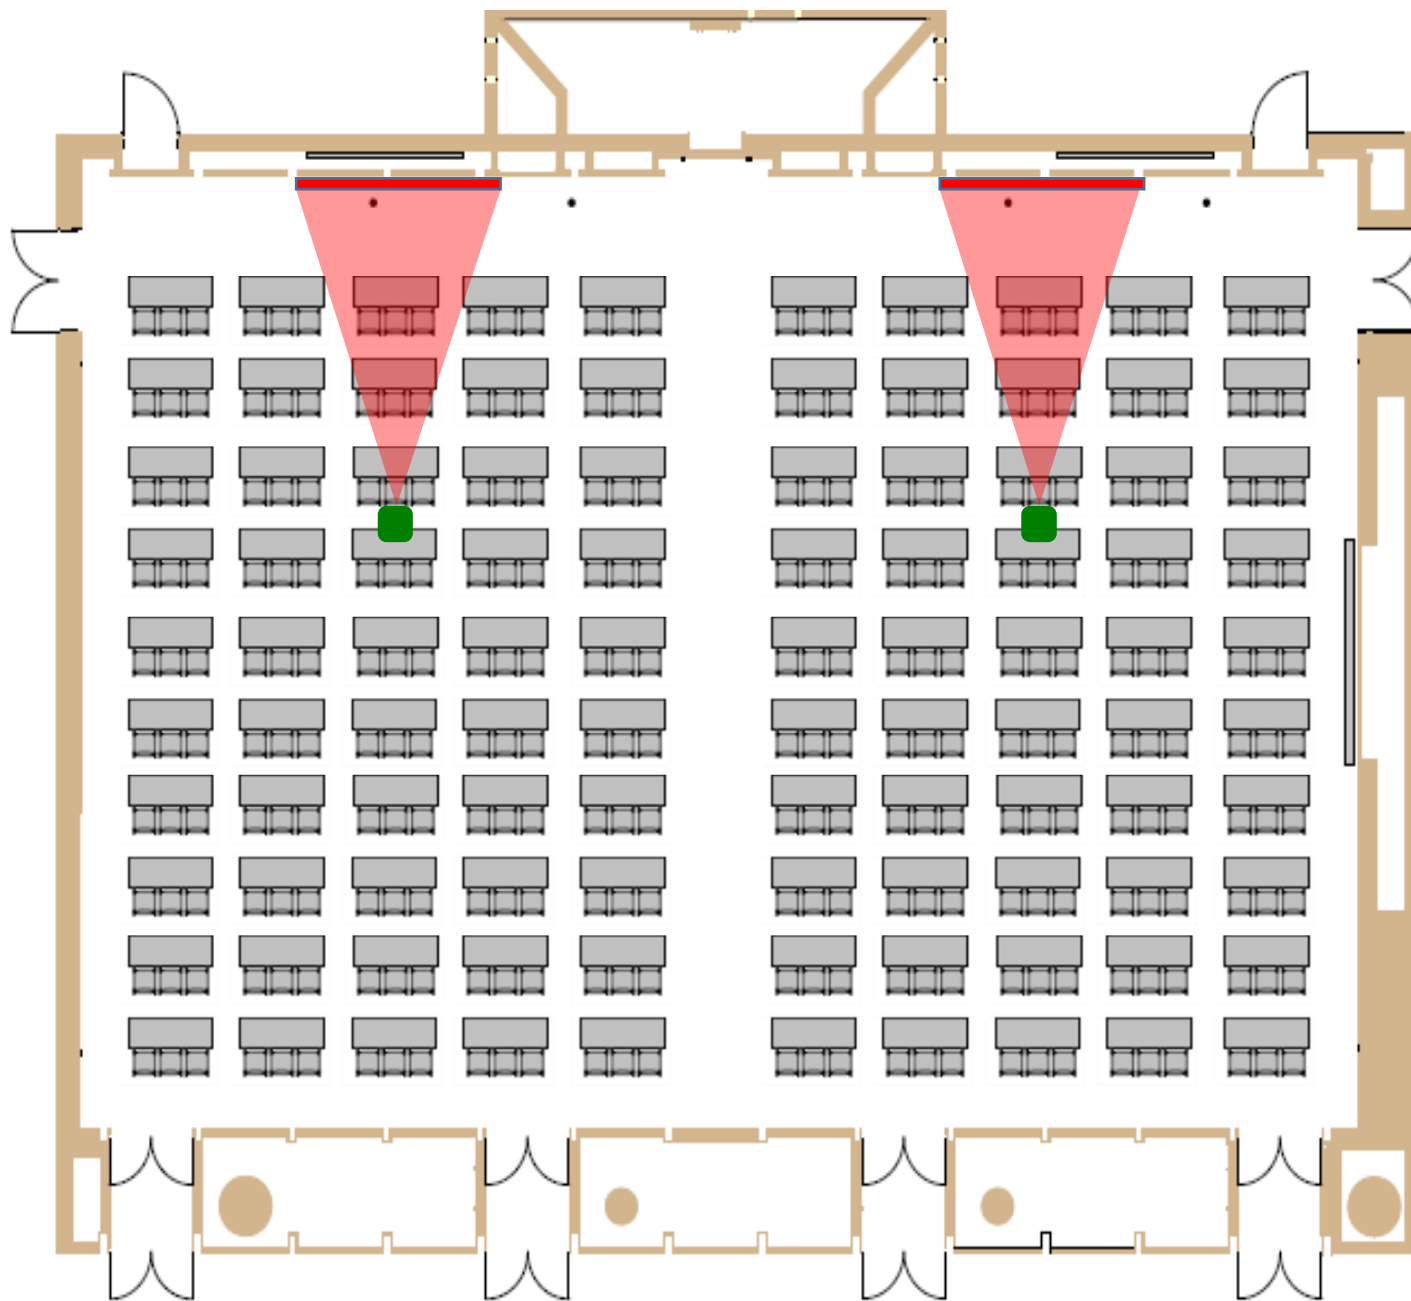

①804(一括):W15.9×D24.5×H4.8(祝) 床面:絨毯

③804(一括) プロジェクター投影例

備付備品

- ・メインスクリーン×2
(170インチ W:3,763× H:2,117)

音響機器

- ・ワイヤレスマイク×4
(有線マイク2本まで追加可能)
- ・ブルーレイ(再生のみ、CD再生可)

備付プロジェクター(有償)

- ・RICOH PJ WUL5970
- ・HDMI×3系統、VGA(RGB)

テーブルサイズ

W1,800×D600×H700(≒)

—●— …メインスクリーン