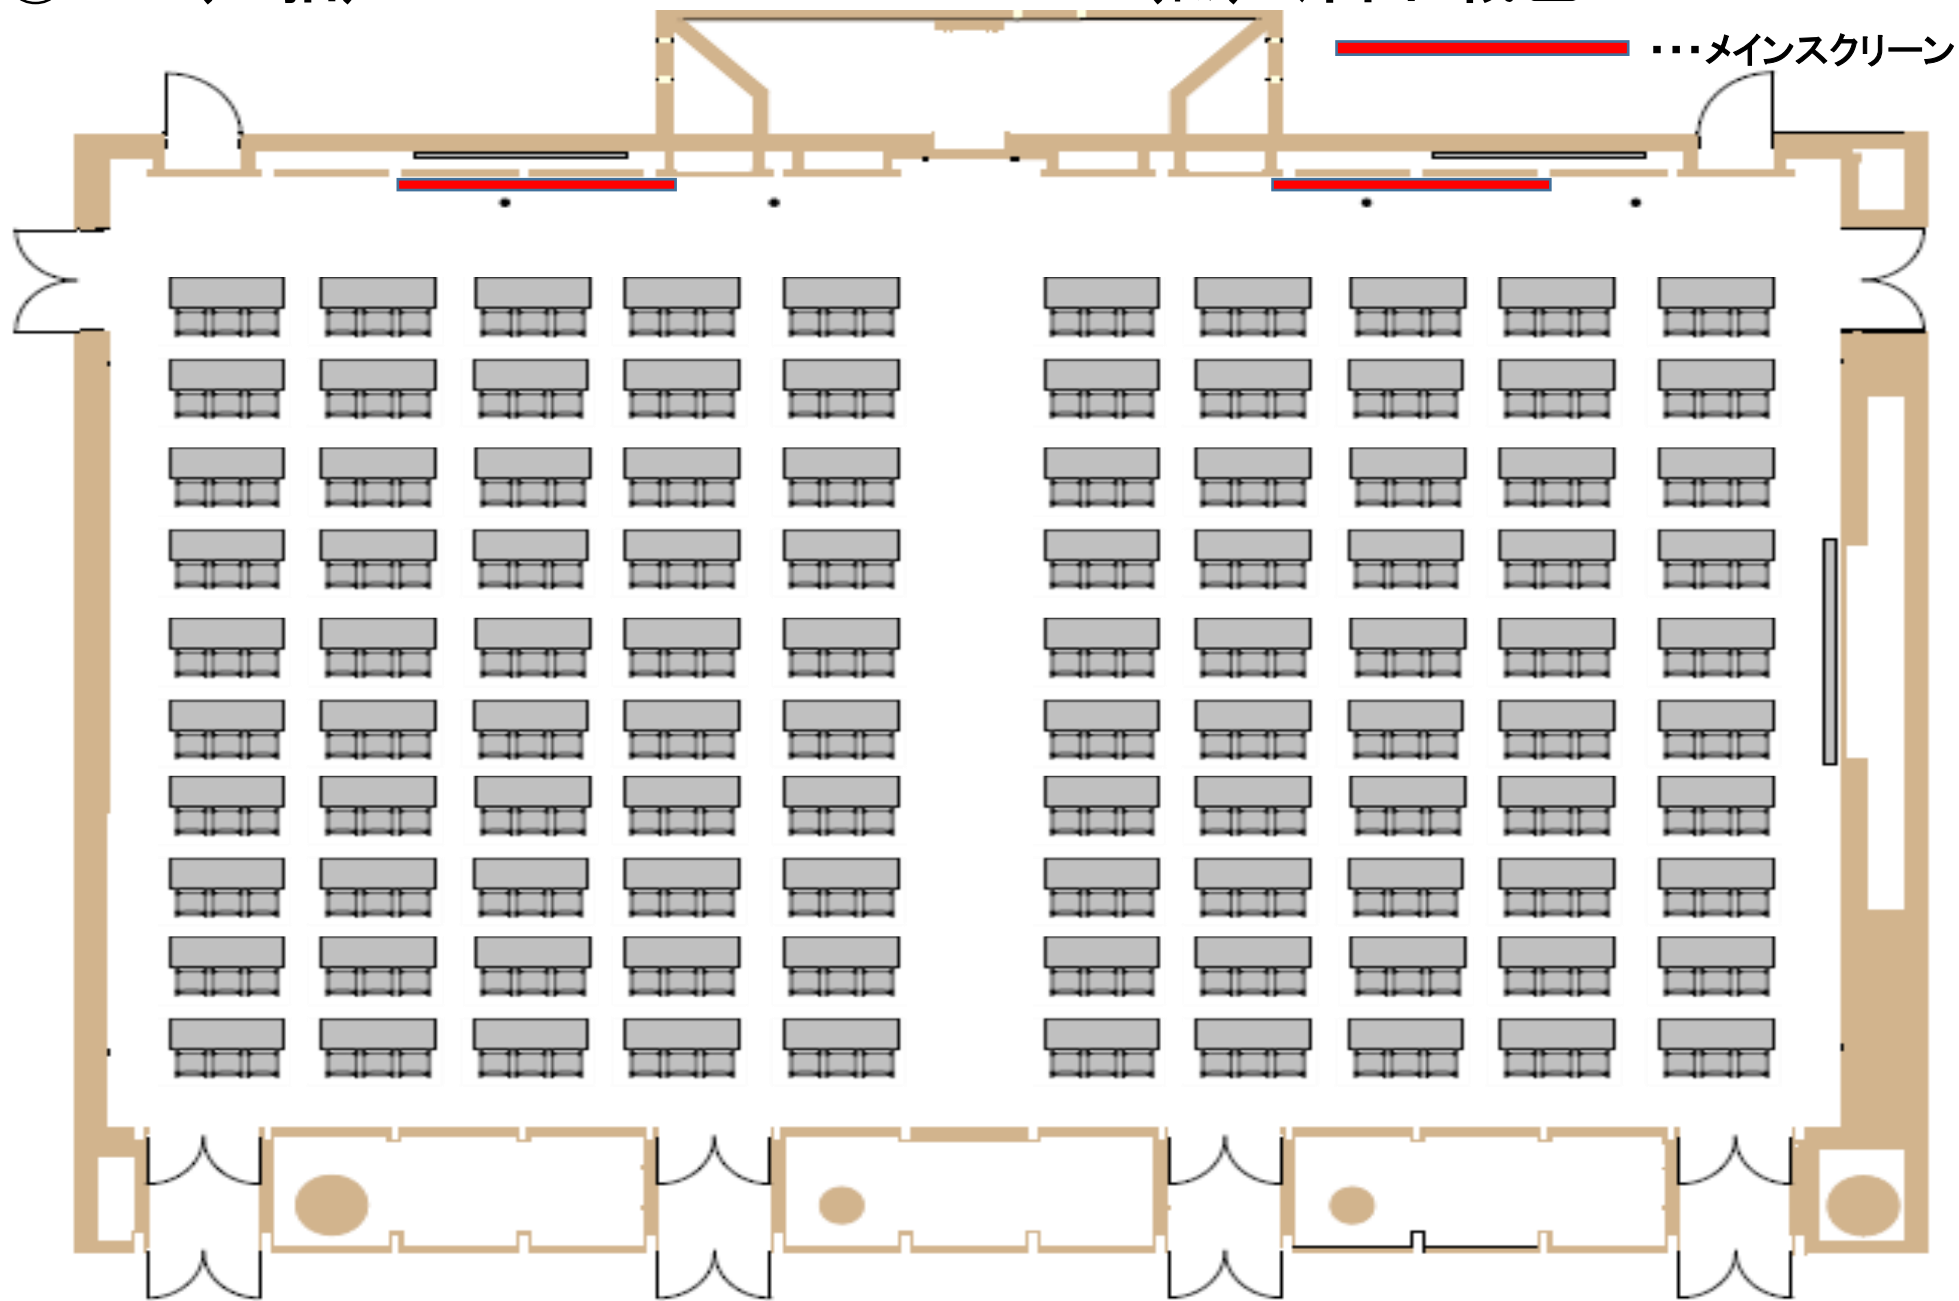

①804(一括):W15.9×D24.5×H4.8(祝) 床面:絨毯

③804(一括) プロジェクター投影例

備付備品

- ・メインスクリーン×2
(170インチ W:3,763× H:2,117)

音響機器

- ・ワイヤレスマイク×4
(有線マイク2本まで追加可能)
- ・ブルーレイ(再生のみ、CD再生可)

備付プロジェクター(有償)

- ・RICOH PJ WUL5970
- ・HDMI×3系統、VGA(RGB)

テーブルサイズ

W1,800×D600×H700(≒)

—●— …メインスクリーン