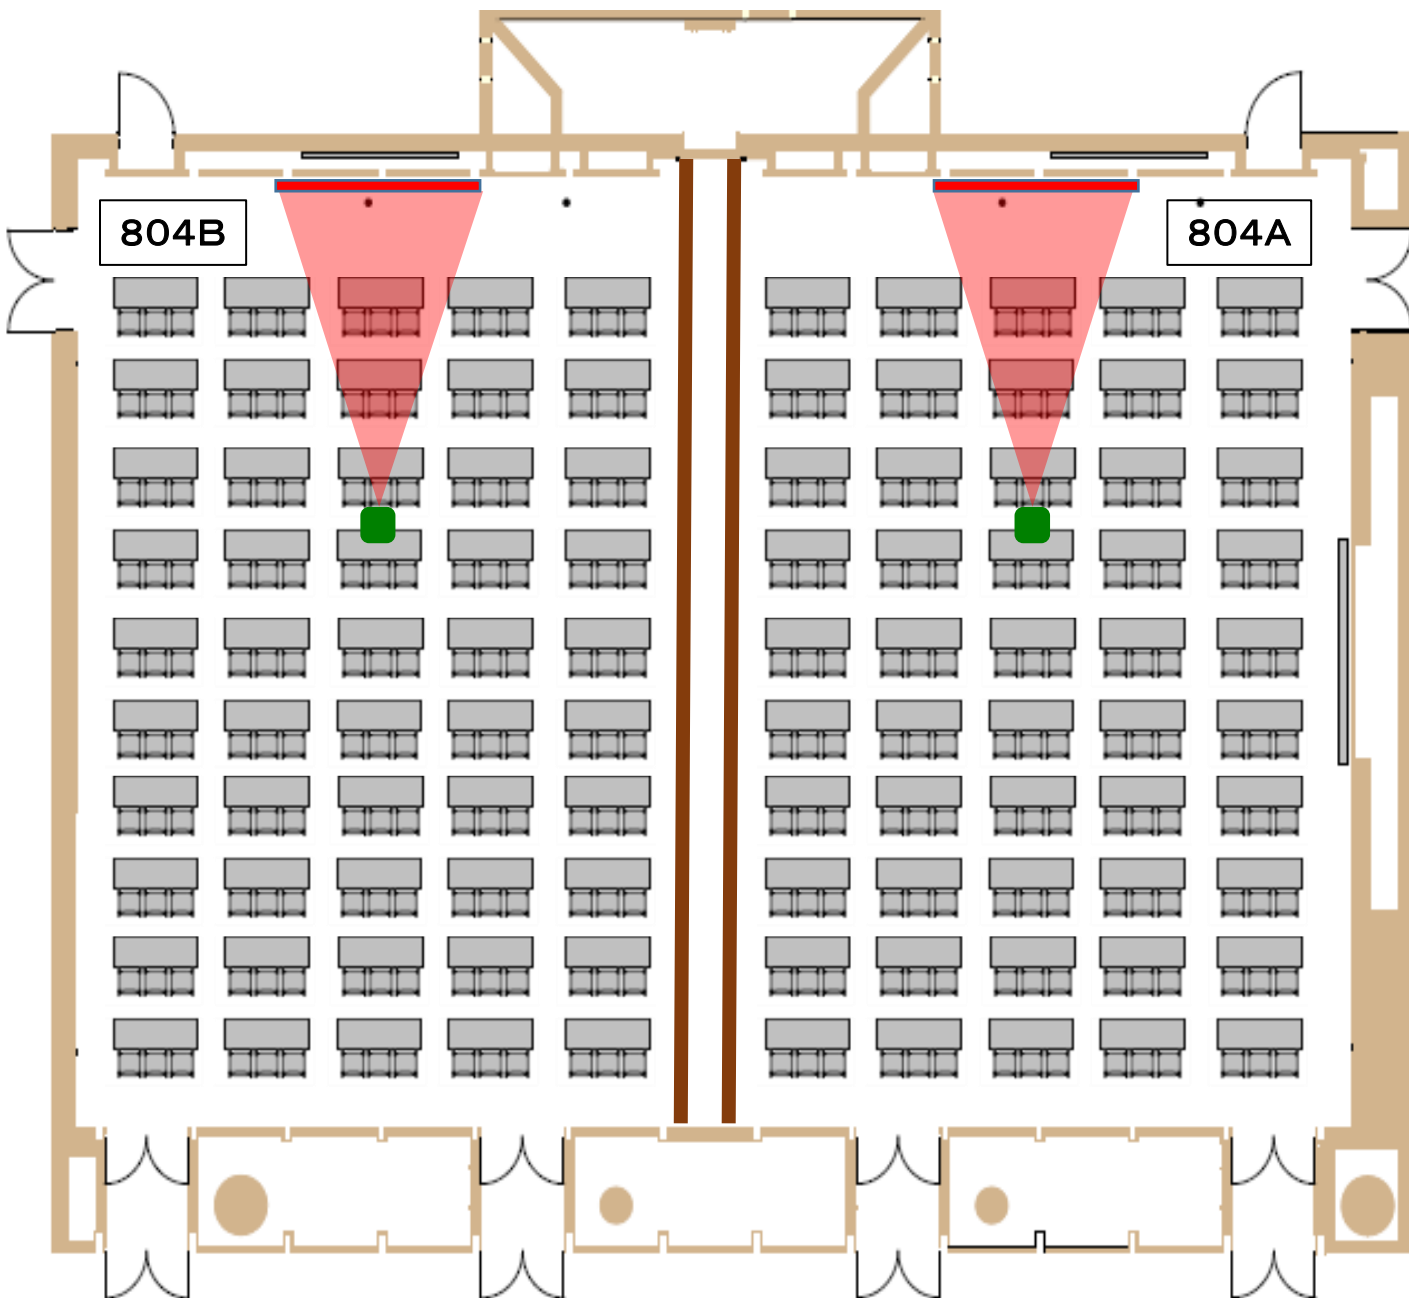

会議室804(分割) 804A:W15.9×D11.8×H4.8(祝)、804B:W15.9×D11.9×H4.8(祝) 床面:絨毯

---メインスクリーン

# 804(分割) プロジェクター投影例

### 備付備品

- ・メインスクリーン×2  
(170インチ W:3,763×H:2,117)

### テーブルサイズ

W1,800×D600×H700(≒)

 ...メインスクリーン