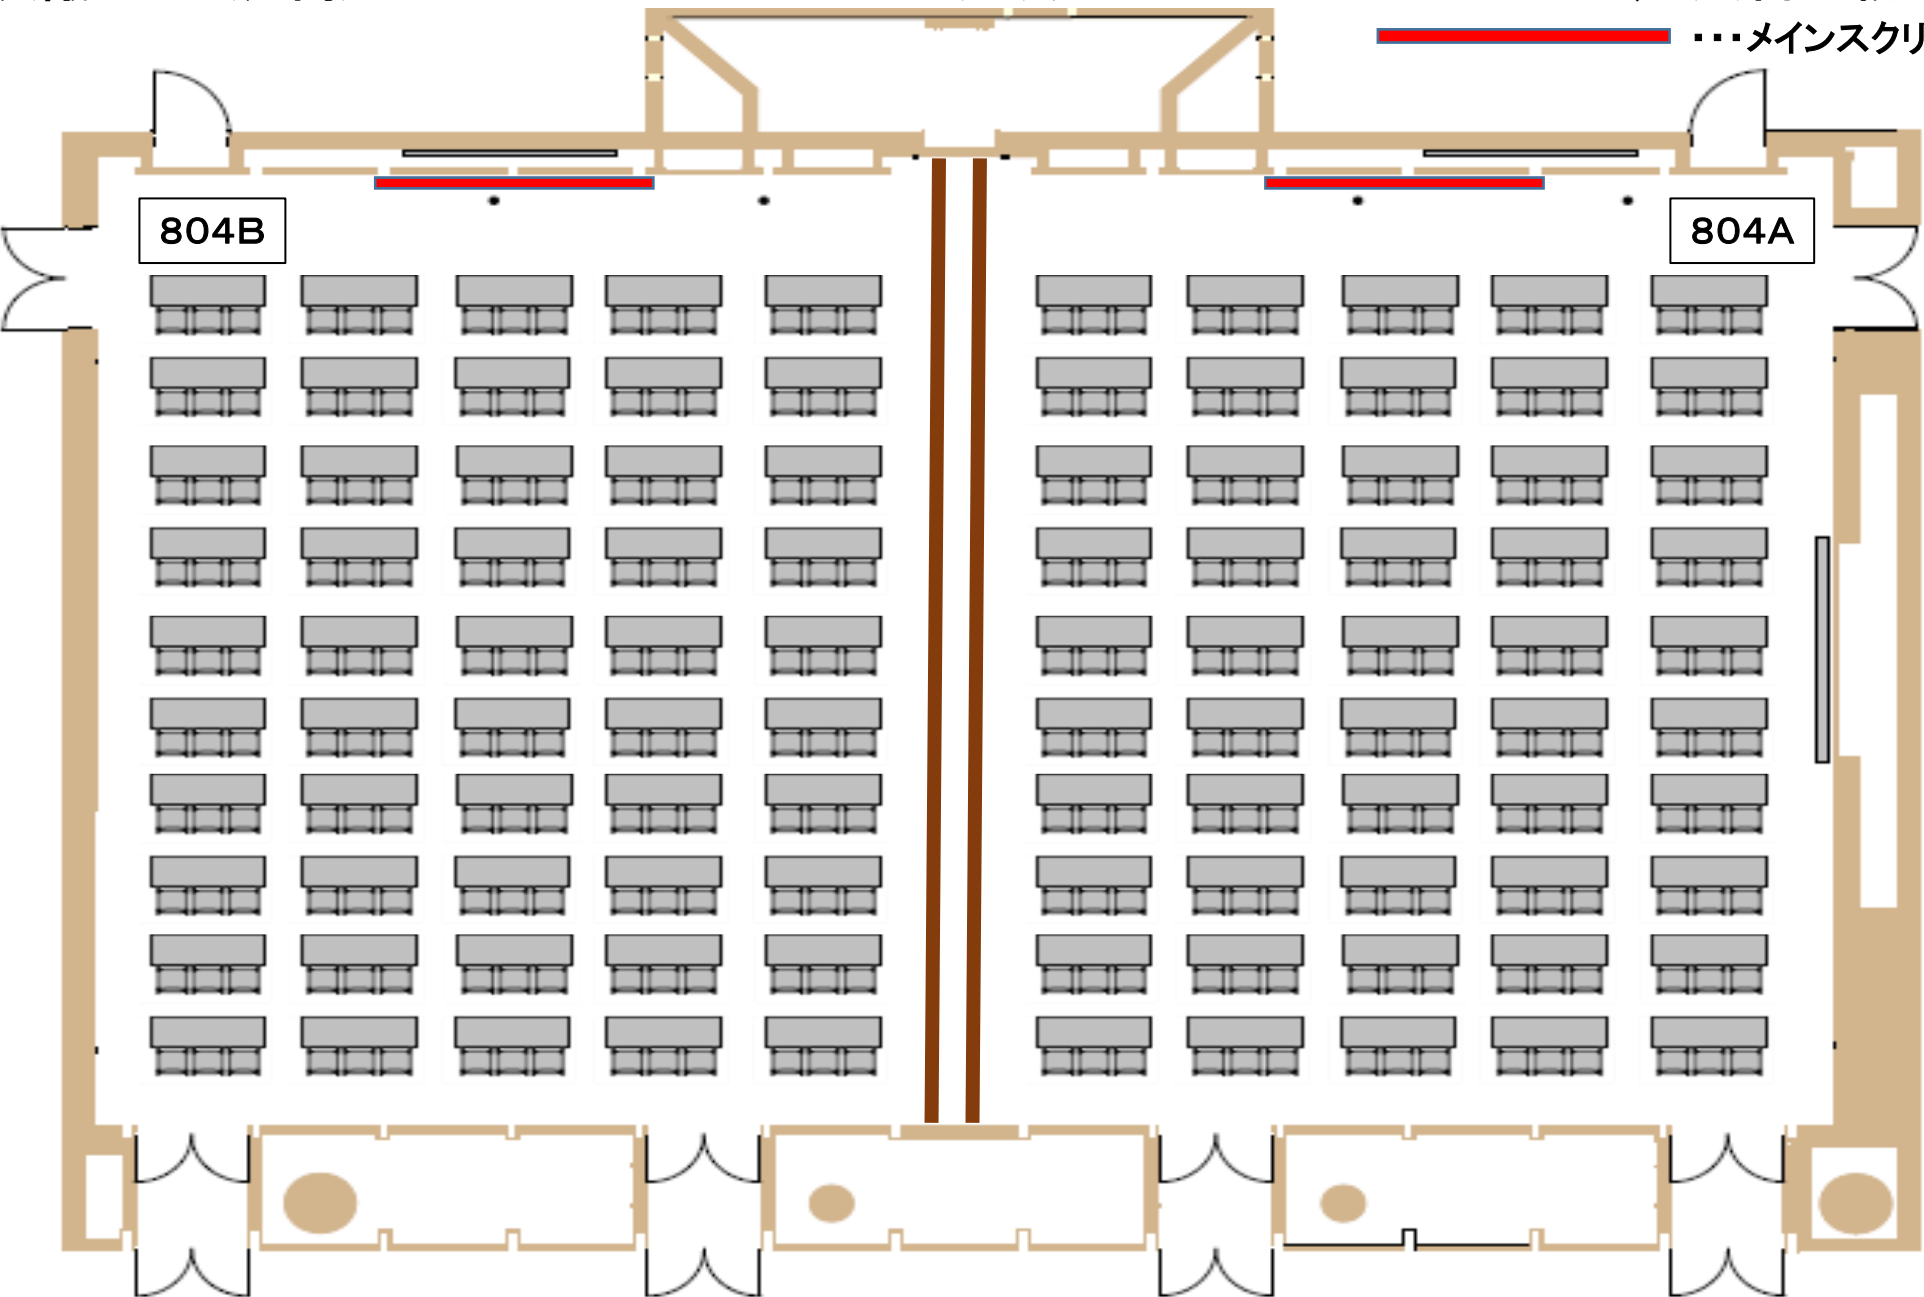

会議室804(分割) 804A:W15.9×D11.8×H4.8(祝)、804B:W15.9×D11.9×H4.8(祝) 床面:絨毯

---メインスクリーン

# 804(分割) プロジェクター投影例

### 備付備品

- ・メインスクリーン×2  
(170インチ W:3,763×H:2,117)

### テーブルサイズ

W1,800×D600×H700(≒)

 ...メインスクリーン