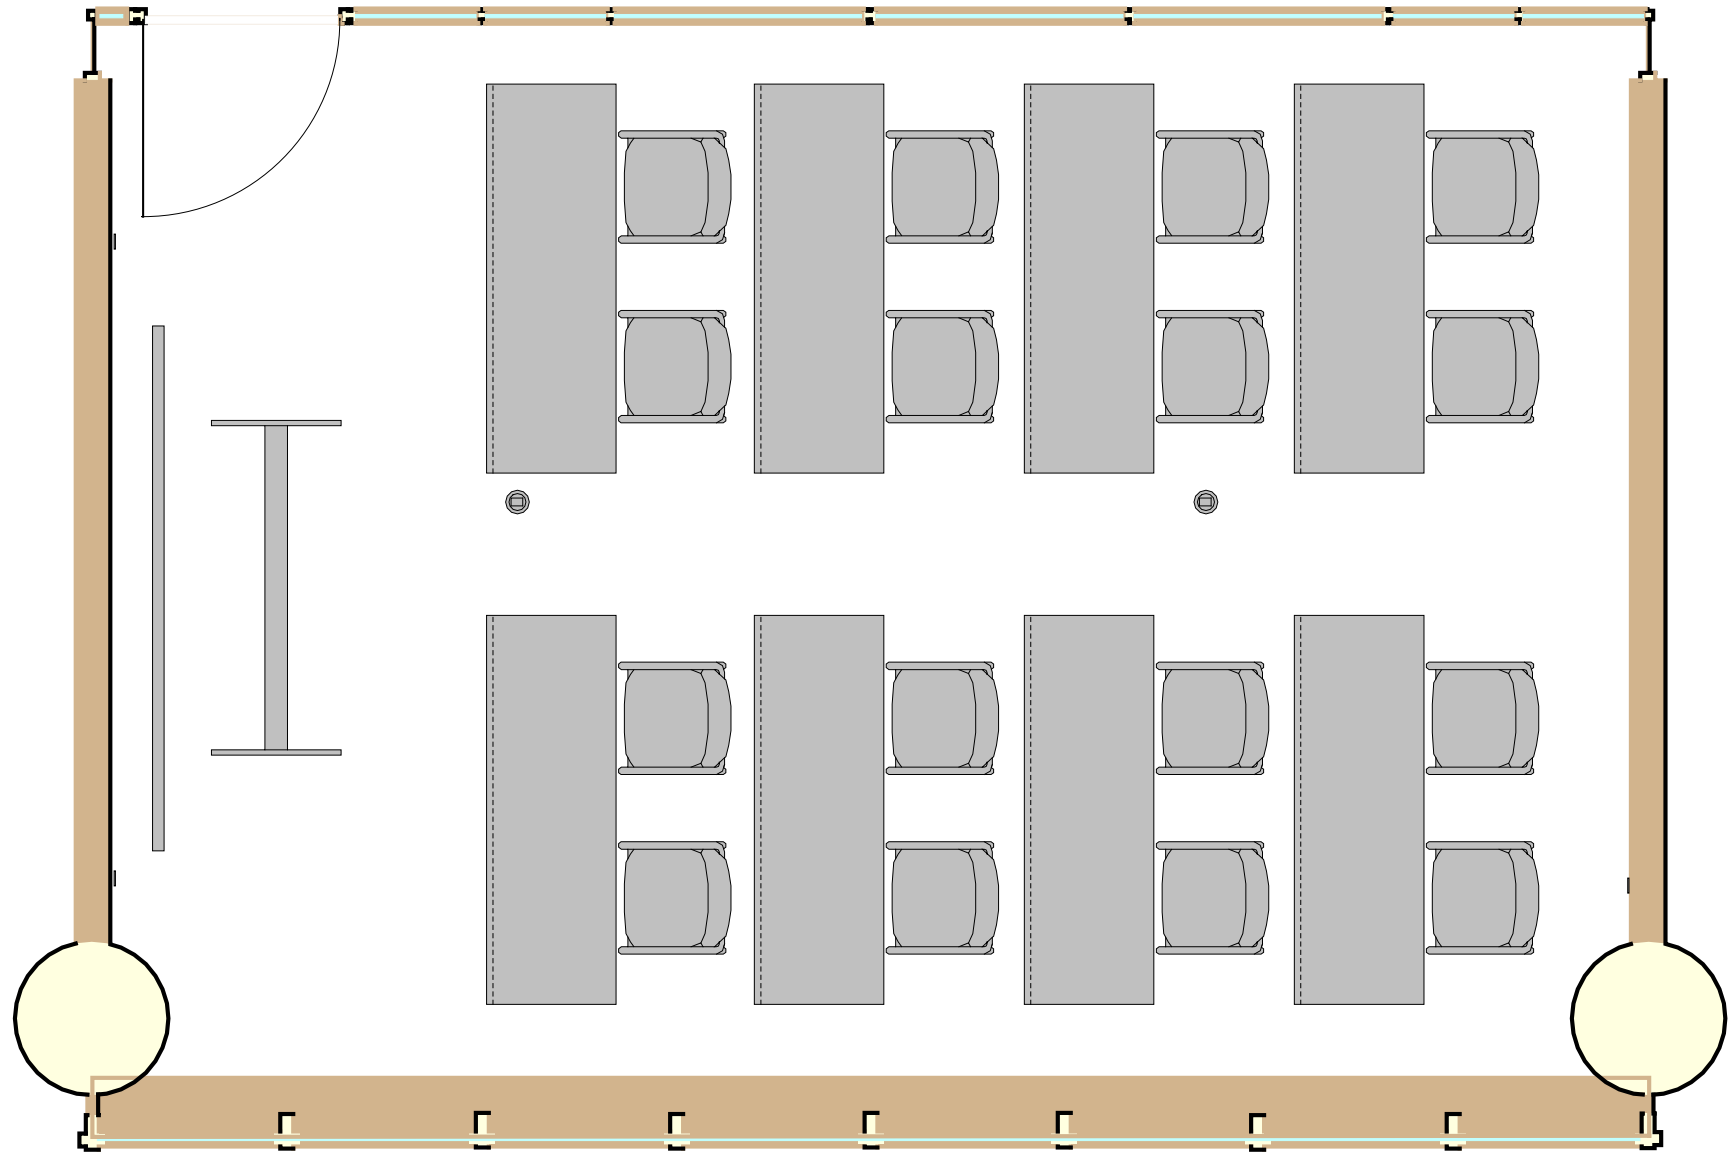

会議室805～808: W5.0 × D7.2 × H3.0 (ト) 床面: 絨毯

備付備品: スクリーン(80インチ)、ホワイトボード
テーブルサイズ: W1,500 × D600 × H700 (ミ)