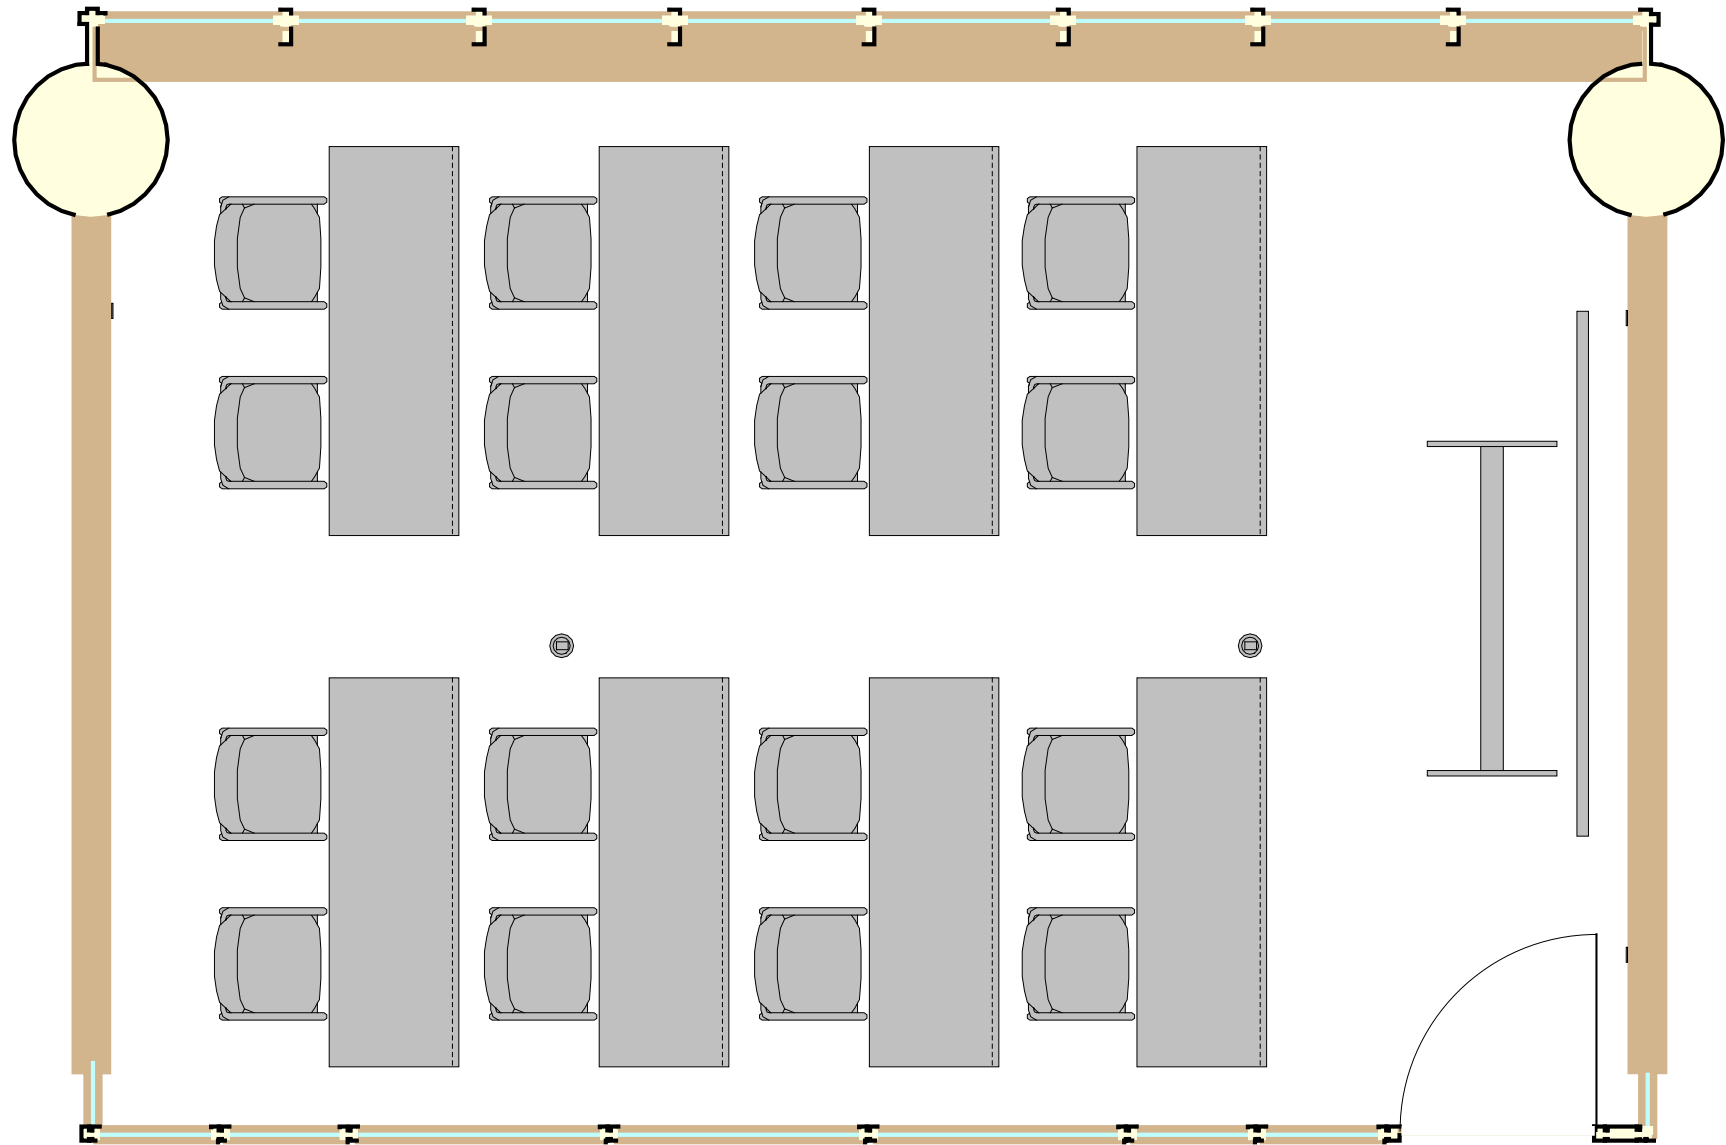

研修室813～816:W4.9×D7.0×H3.0 (※ル) 床面:絨毯

備付備品:スクリーン(80インチ)、ホワイトボード
テーブルサイズ:W1,500×D600×H700(≒リ)